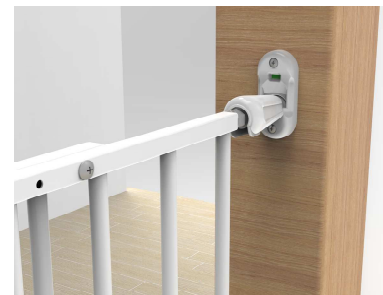

King Design & Innovation

CANCELLETTO BIMBI SMART