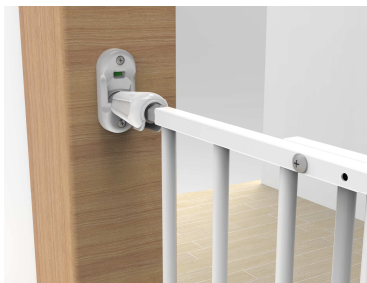

King Design & Innovation

CANCELLETTO BIMBI SMART