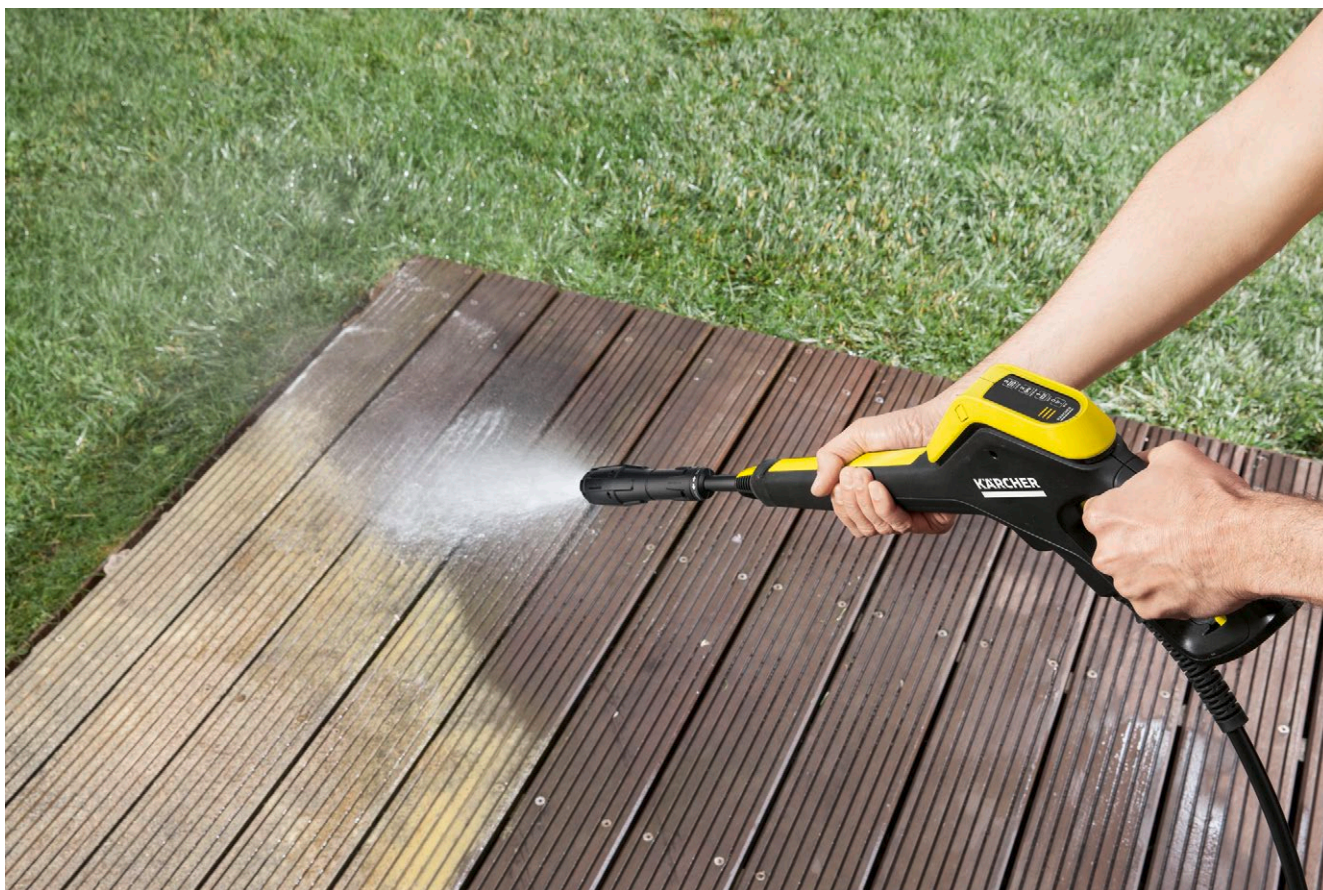

K 4 Power Control

Idropulitrice con pistola Power Control e lance. Grazie all' App Home&Garden, è possibile ricevere supporto e consigli di pulizia per risultati ottimali.

1 Applicazione per la casa e il giardino

- L'applicazione Kärcher Home & Garden ti trasformerà in un esperto di pulizia.
- Approfittate di tutta l'esperienza Kärcher per ottenere risultati di pulizia ottimali

2 Pistola Power Control e lance con Quick Connect

- Innovativo dispositivo di inserimento per bottiglie di detergente Kärcher.
- Per un'applicazione rapida e comoda del detergente

4 Impugnatura telescopica regolabile in altezza

- Si allunga per agevolare lo spostamento
- Si abbassa completamente una volta terminato il lavoro. Salva spazio.