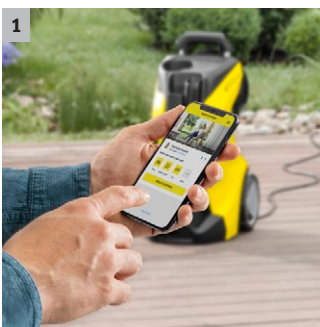

K 4 Power Control

Idropulitrice con pistola Power Control e lance. Grazie all' App Home&Garden, è possibile ricevere supporto e consigli di pulizia per risultati ottimali.

1 Applicazione per la casa e il giardino

- L'applicazione Kärcher Home & Garden ti trasformerà in un esperto di pulizia.
- Approfittate di tutta l'esperienza Kärcher per ottenere risultati di pulizia ottimali

2 Pistola Power Control e lance con Quick Connect

- Innovativo dispositivo di inserimento per bottiglie di detergente Kärcher.
- Per un'applicazione rapida e comoda del detergente

4 Impugnatura telescopica regolabile in altezza

- Si allunga per agevolare lo spostamento
- Si abbassa completamente una volta terminato il lavoro. Salva spazio.

K 4 Power Control

- Pistola Power Control con display del livello di pressione
- Molto stabile grazie al baricentro basso, la base ampia e la guida tubo.
- Motore raffreddato ad acqua molto efficiente

Dati tecnici