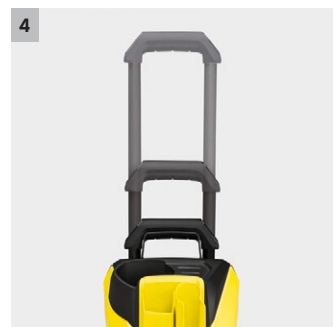

K 4 Power Control

Idropulitrice con pistola Power Control e lance. Grazie all' App Home&Garden, è possibile ricevere supporto e consigli di pulizia per risultati ottimali.

1 Applicazione per la casa e il giardino

- Innovativo dispositivo di inserimento per bottiglie di detergente Kärcher.
- Per un'applicazione rapida e comoda del detergente

4 Impugnatura telescopica regolabile in altezza

- Si allunga per agevolare lo spostamento
- Si abbassa completamente una volta terminato il lavoro. Salva spazio.