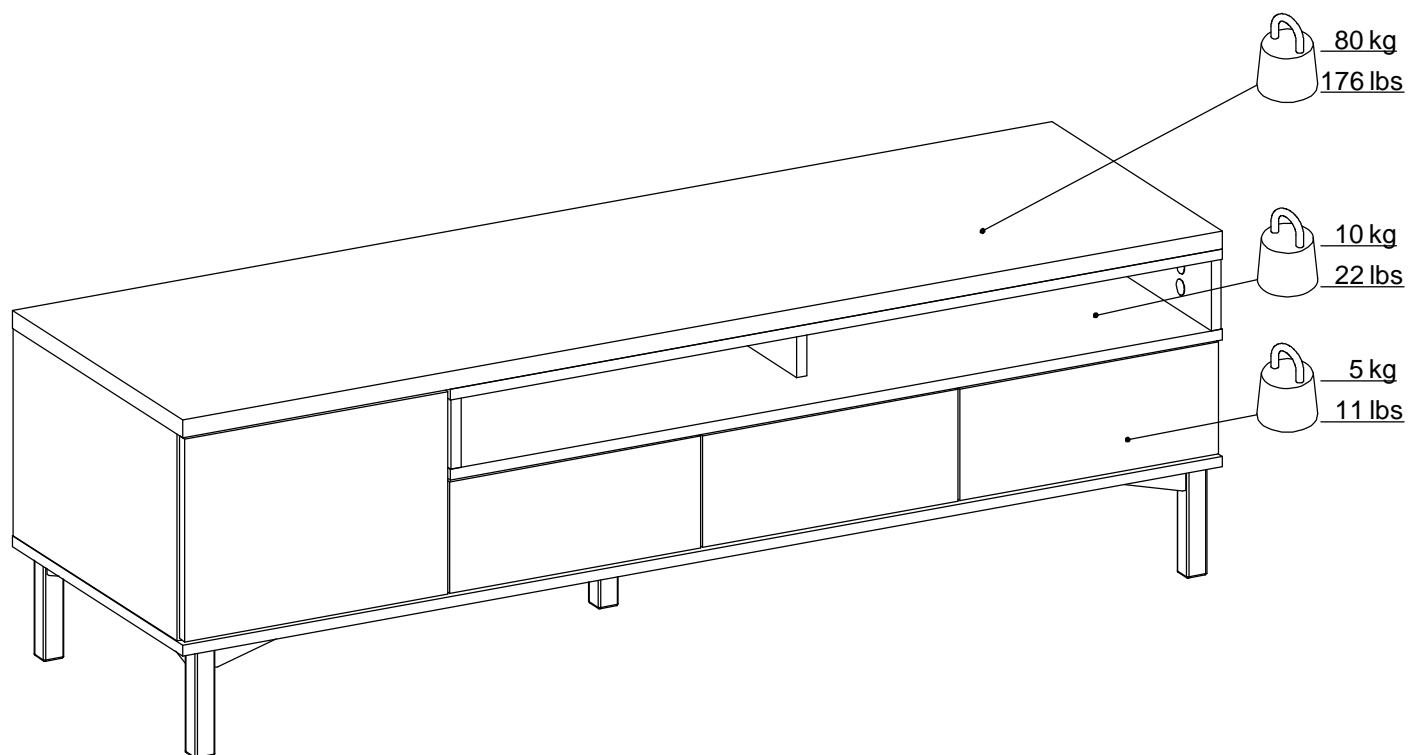

tvilum

92179 A

www.tvilum.com

NOTICE DE MONTAGE

- A lire soigneusement
- A conserver pour consultation ultérieur
- Garder la notice de montage en cas de demande de SAV

92179

MEUBLE TV.

2,5 hr