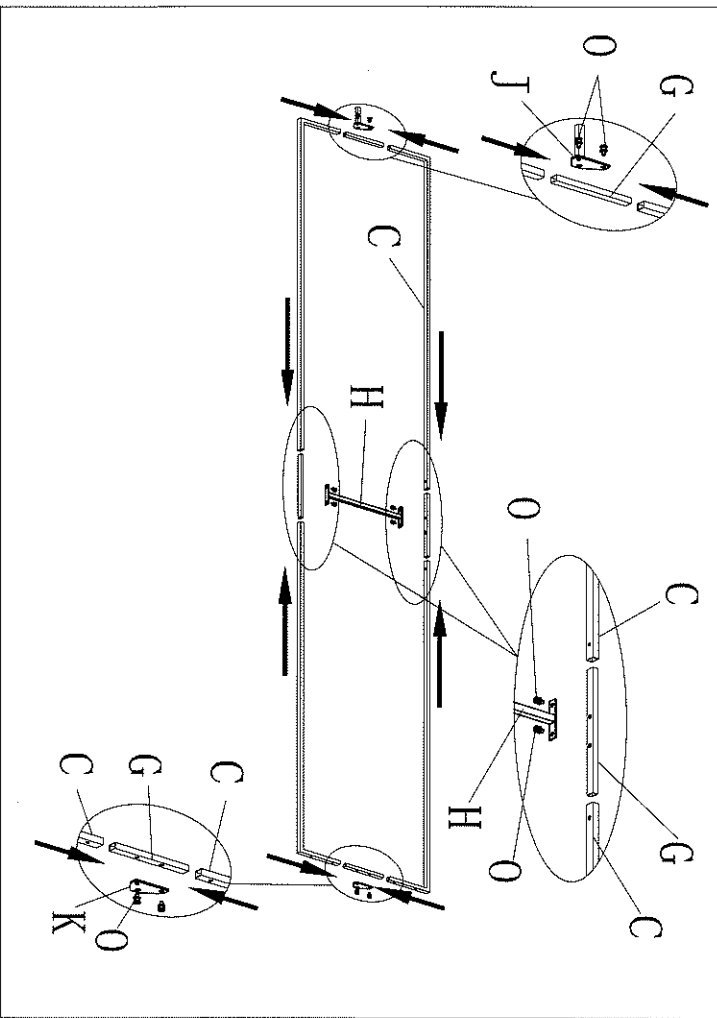

MANUALE DI MONTAGGIO

395771 – GAZEBO LOUVER

COMPONENTI

A	4				
B	4				
C	28				
D ₁	3				
D ₂	1				
E ₁	1				
E ₂	1				
G	28				
H	7		I	8	
J	1		K	13	
L	13		M	7	
N	3	 M6X65	O	128	 M6X15
P	7	 Φ8*22*M6	Q	13	 Φ8*36*M6
R	7		S	1	
T	4		U	4	
V	1		W	8	
X	4		Y	2	 M6*8
Z	1				

11

12

PRODOTTO IMPORTATO DA:
 EUROBRICO SPA
 VIA DELLA STAZIONE 100
 38059 CASTEL IVANO (TN)
www.eurobrico.com
 MADE IN CHINA