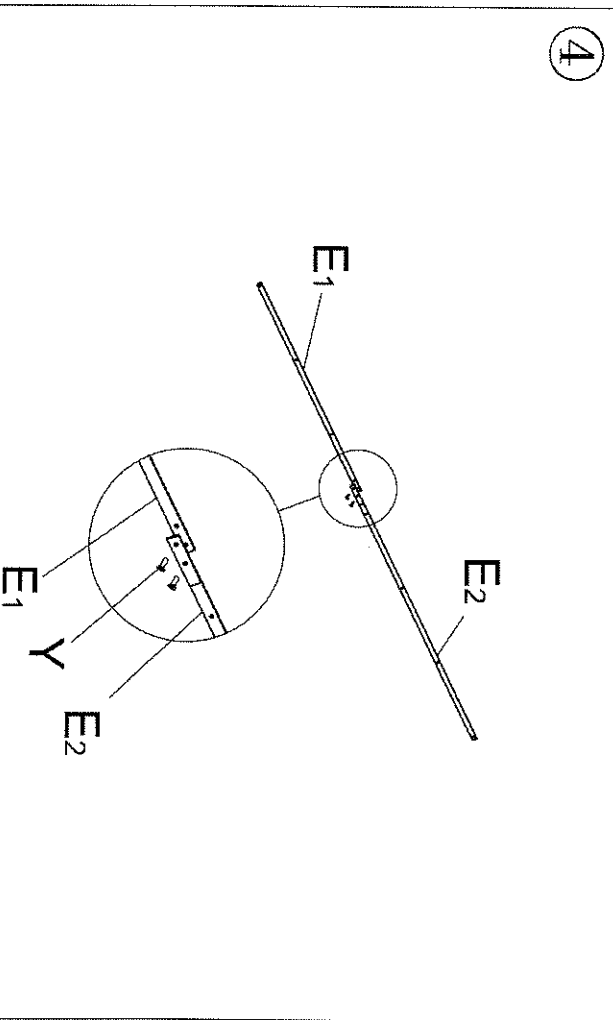

MANUALE DI MONTAGGIO

395771 – GAZEBO LOUVER

COMPONENTI

A	4				
B	4				
C	28				
D ₁	3				
D ₂	1				
E ₁	1				
E ₂	1				
G	28				
H	7		I	8	
J	1		K	13	
L	13		M	7	
N	3	 M6X65	O	128	 M6X15
P	7	 Φ8*22*M6	Q	13	 Φ8*36*M6
R	7		S	1	
T	4		U	4	
V	1		W	8	
X	4		Y	2	 M6*8
Z	1				