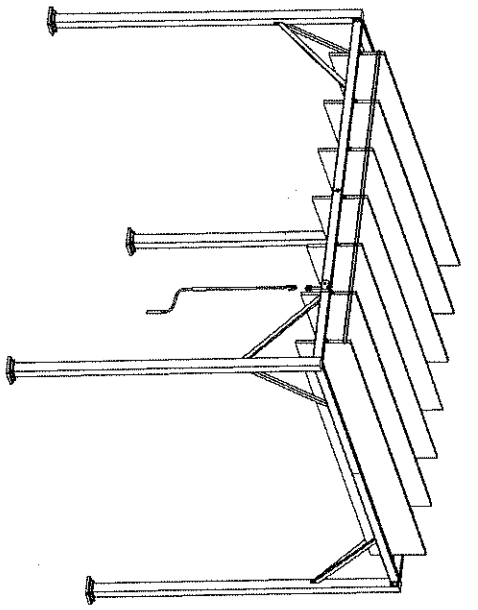

MANUALE DI MONTAGGIO

395771 – GAZEBO LOUVER

COMPONENTI

A	4				
B	4				
C	28				
D ₁	3				
D ₂	1				
E ₁	1				
E ₂	1				
G	28				
H	7		I	8	
J	1		K	13	
L	13		M	7	
N	3	 M6X65	O	128	 M6X15
P	7	 Φ8*22*M6	Q	13	 Φ8*36*M6
R	7		S	1	
T	4		U	4	
V	1		W	8	
X	4		Y	2	 M6*8
Z	1				