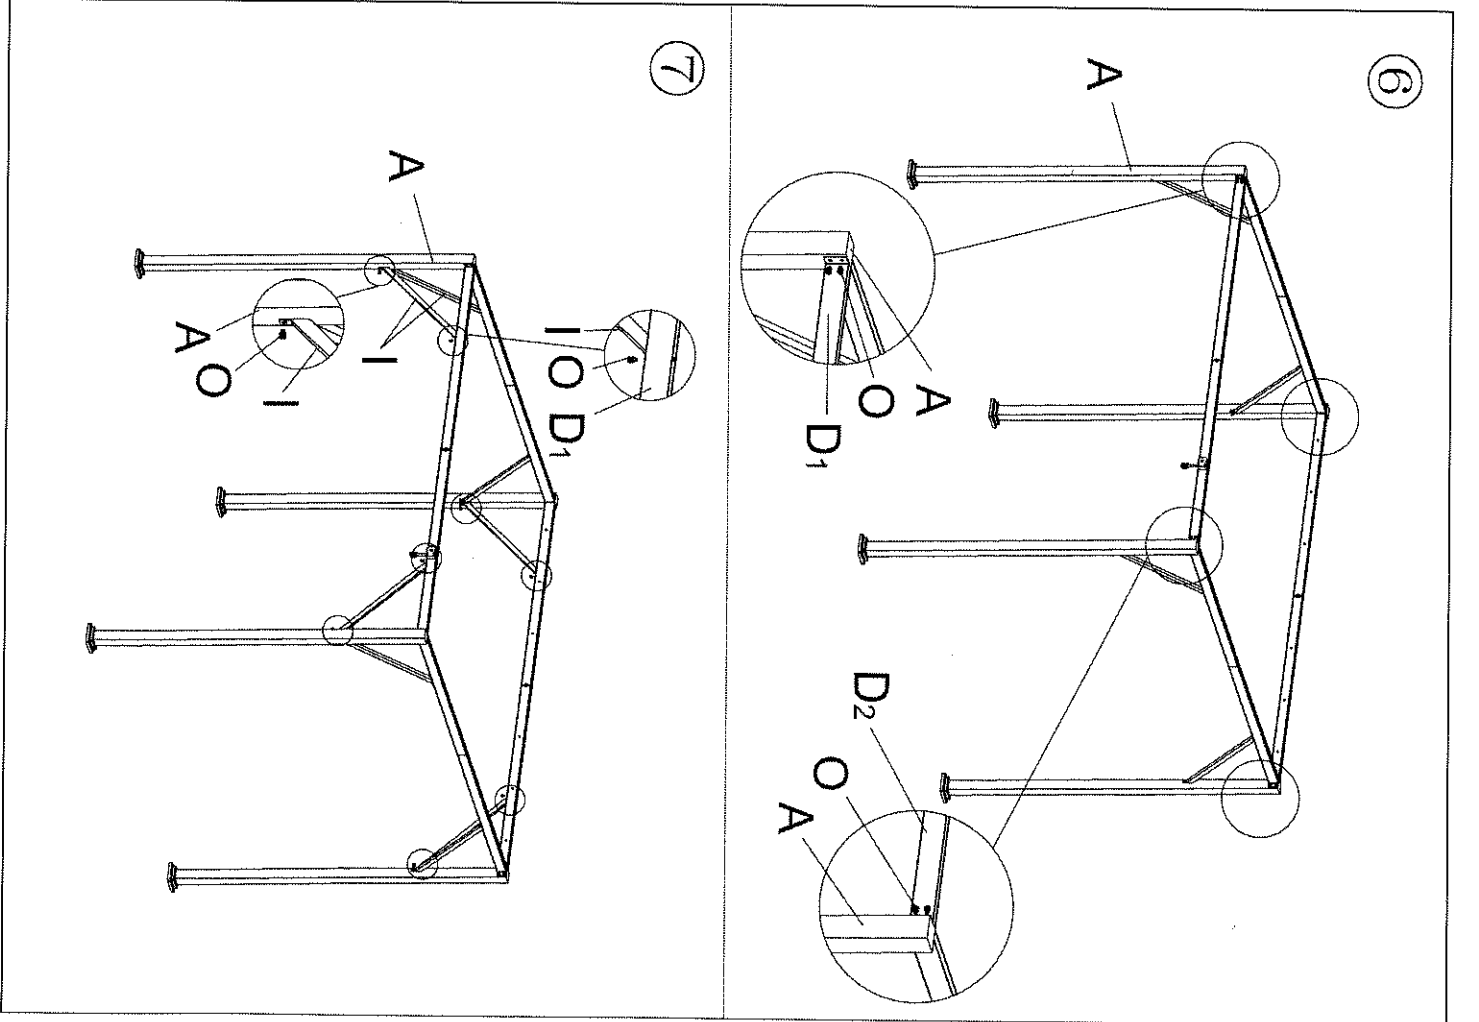

MANUALE DI MONTAGGIO

395771 – GAZEBO LOUVER

COMPONENTI

A	4				
B	4				
C	28				
D ₁	3				
D ₂	1				
E ₁	1				
E ₂	1				
G	28				
H	7		I	8	
J	1		K	13	
L	13		M	7	
N	3	 M6X65	O	128	 M6X15
P	7	 Φ8*22*M6	Q	13	 Φ8*36*M6
R	7		S	1	
T	4		U	4	
V	1		W	8	
X	4		Y	2	 M6*8
Z	1				