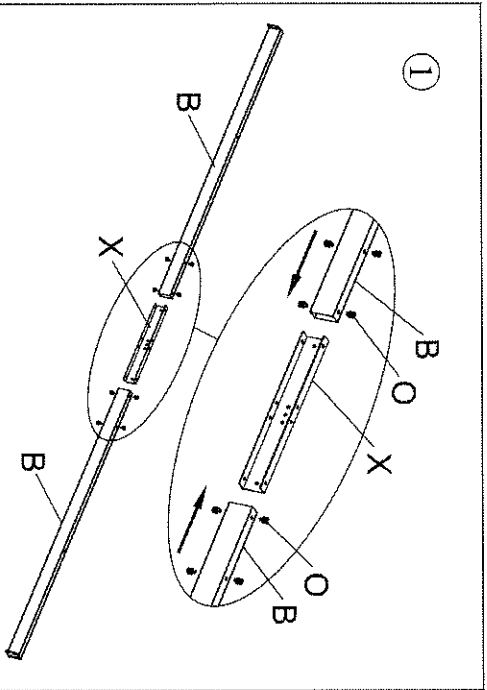

MANUALE DI MONTAGGIO

395771 – GAZEBO LOUVER

COMPONENTI

A	4				
B	4				
C	28				
D ₁	3				
D ₂	1				
E ₁	1				
E ₂	1				
G	28				
H	7		I	8	
J	1		K	13	
L	13		M	7	
N	3	 M6X65	O	128	 M6X15
P	7	 Φ8*22*M6	Q	13	 Φ8*36*M6
R	7		S	1	
T	4		U	4	
V	1		W	8	
X	4		Y	2	 M6*8
Z	1				