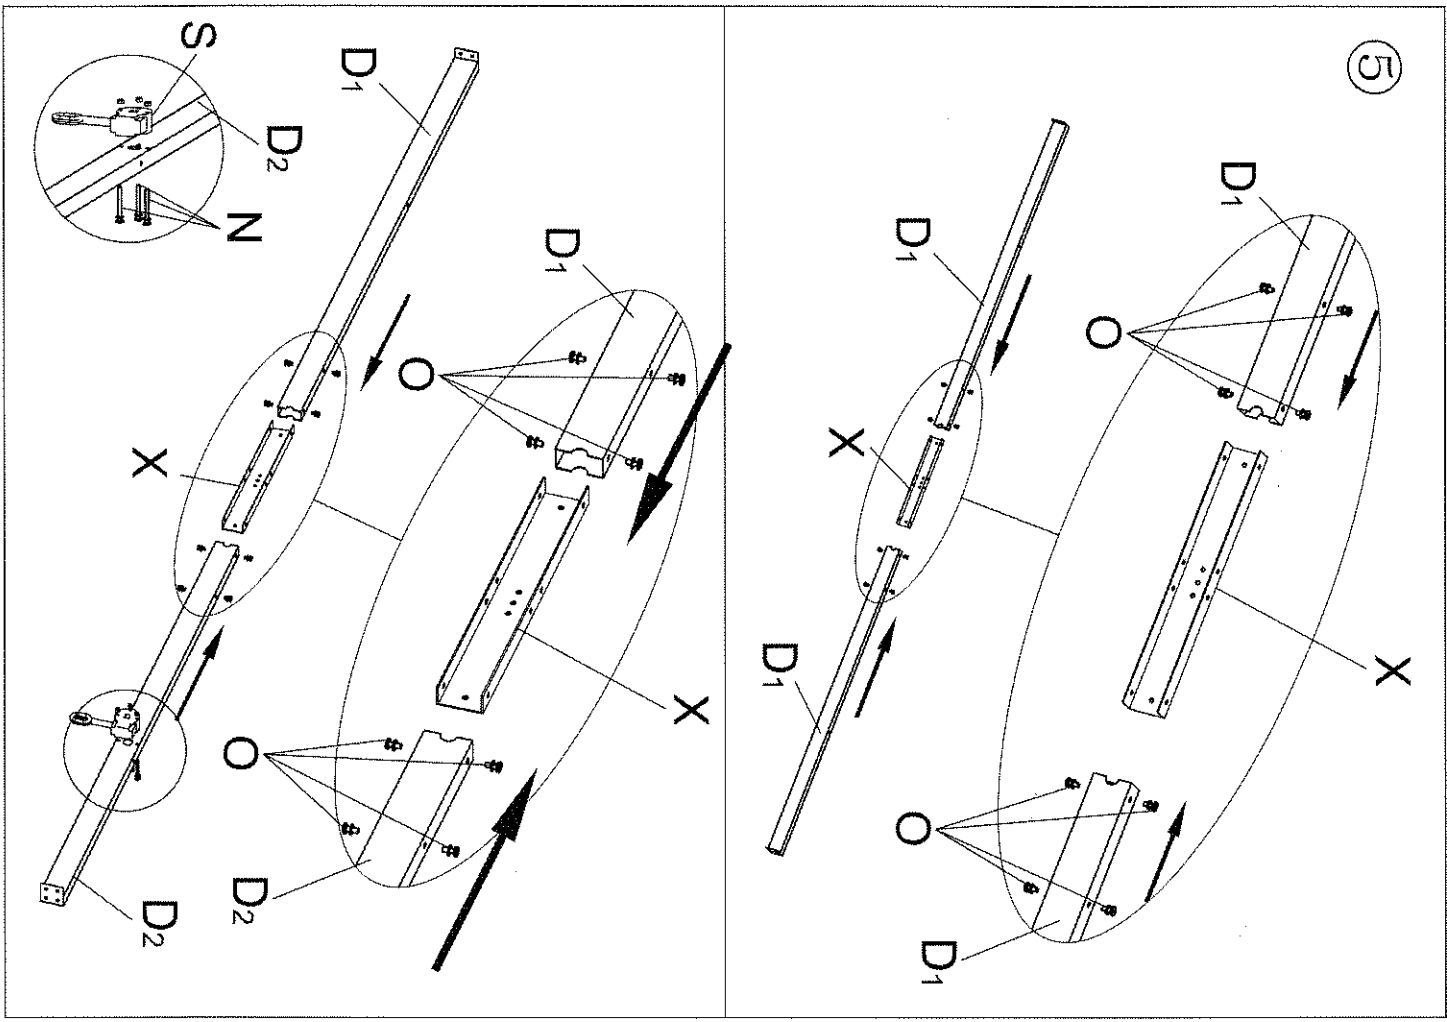

MANUALE DI MONTAGGIO

395771 – GAZEBO LOUVER

COMPONENTI

A	4				
B	4				
C	28				
D ₁	3				
D ₂	1				
E ₁	1				
E ₂	1				
G	28				
H	7		I	8	
J	1		K	13	
L	13		M	7	
N	3	 M6X65	O	128	 M6X15
P	7	 Φ8*22*M6	Q	13	 Φ8*36*M6
R	7		S	1	
T	4		U	4	
V	1		W	8	
X	4		Y	2	 M6*8
Z	1				