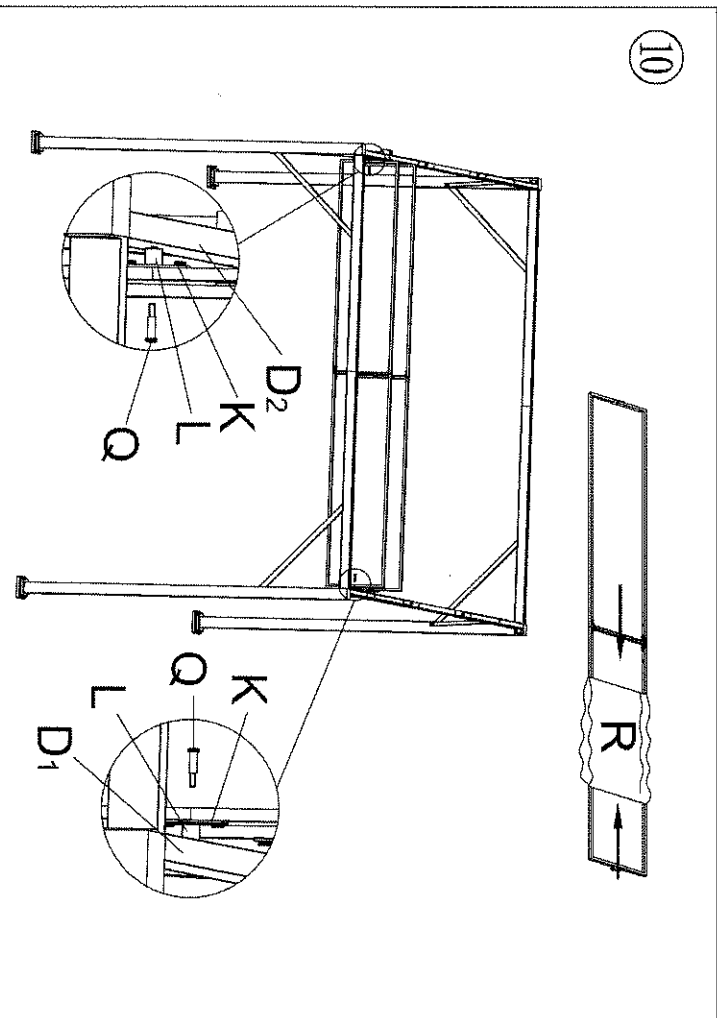

MANUALE DI MONTAGGIO

395771 – GAZEBO LOUVER

COMPONENTI

A	4				
B	4				
C	28				
D ₁	3				
D ₂	1				
E ₁	1				
E ₂	1				
G	28				
H	7		I	8	
J	1		K	13	
L	13		M	7	
N	3	 M6X65	O	128	 M6X15
P	7	 Φ8*22*M6	Q	13	 Φ8*36*M6
R	7		S	1	
T	4		U	4	
V	1		W	8	
X	4		Y	2	 M6*8
Z	1				