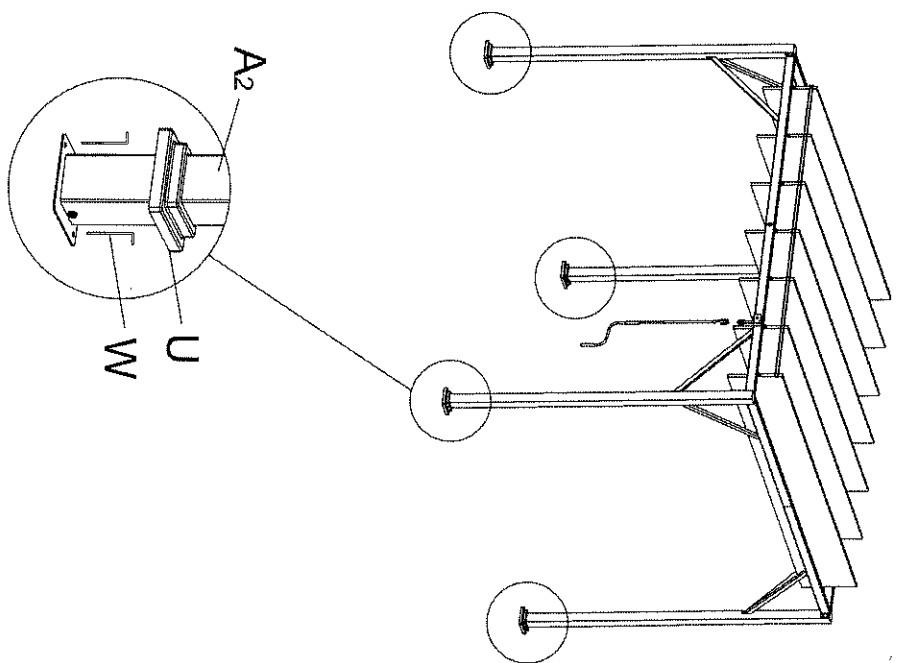

PRODOTTO IMPORTATO DA:
EUROBRICO SPA
VIA DELLA STAZIONE 100
38059 CASTEL IVANO (TN)
www.eurobrico.com
MADE IN CHINA