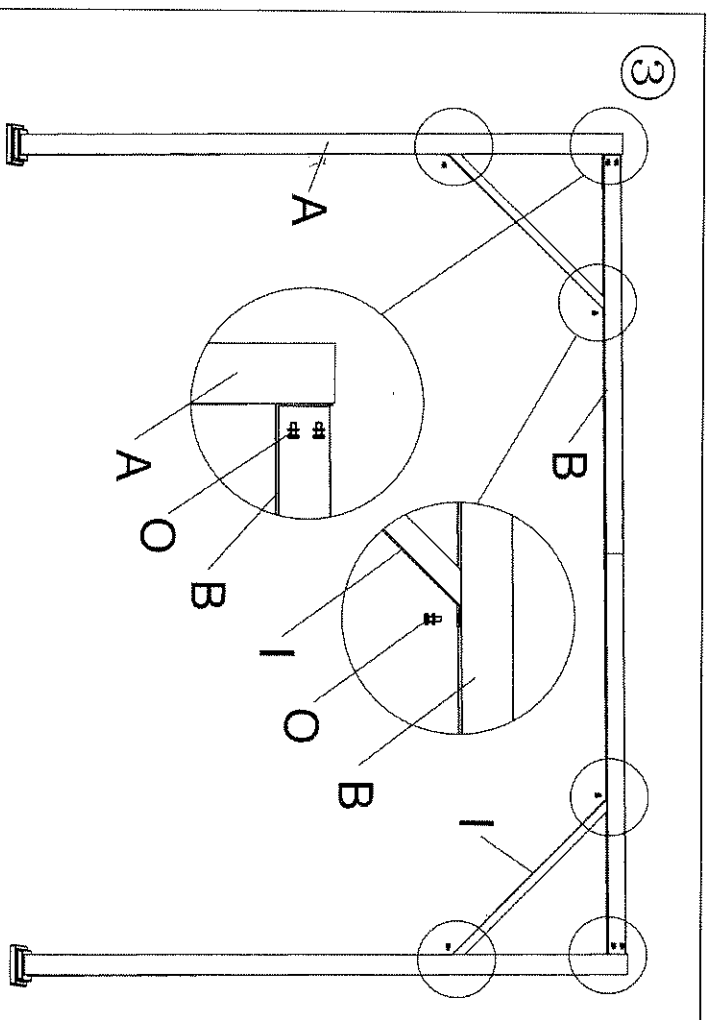

MANUALE DI MONTAGGIO

395771 – GAZEBO LOUVER

COMPONENTI

A	4				
B	4				
C	28				
D ₁	3				
D ₂	1				
E ₁	1				
E ₂	1				
G	28				
H	7		I	8	
J	1		K	13	
L	13		M	7	
N	3	 M6X65	O	128	 M6X15
P	7	 Φ8*22*M6	Q	13	 Φ8*36*M6
R	7		S	1	
T	4		U	4	
V	1		W	8	
X	4		Y	2	 M6*8
Z	1				