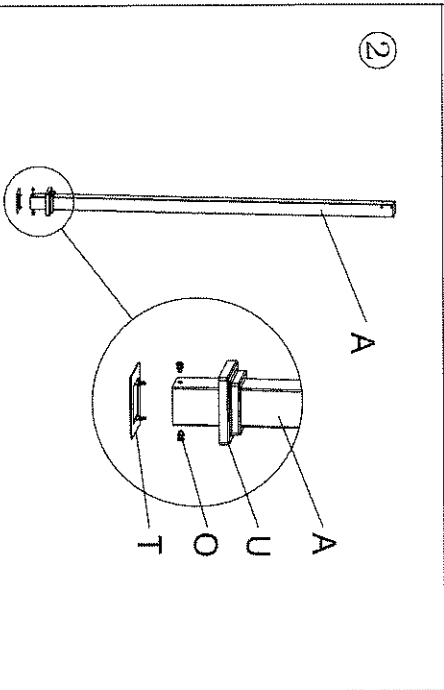

MANUALE DI MONTAGGIO

395771 – GAZEBO LOUVER

COMPONENTI

A	4				
B	4				
C	28				
D ₁	3				
D ₂	1				
E ₁	1				
E ₂	1				
G	28				
H	7		I	8	
J	1		K	13	
L	13		M	7	
N	3	 M6X65	O	128	 M6X15
P	7	 Φ8*22*M6	Q	13	 Φ8*36*M6
R	7		S	1	
T	4		U	4	
V	1		W	8	
X	4		Y	2	 M6*8
Z	1				