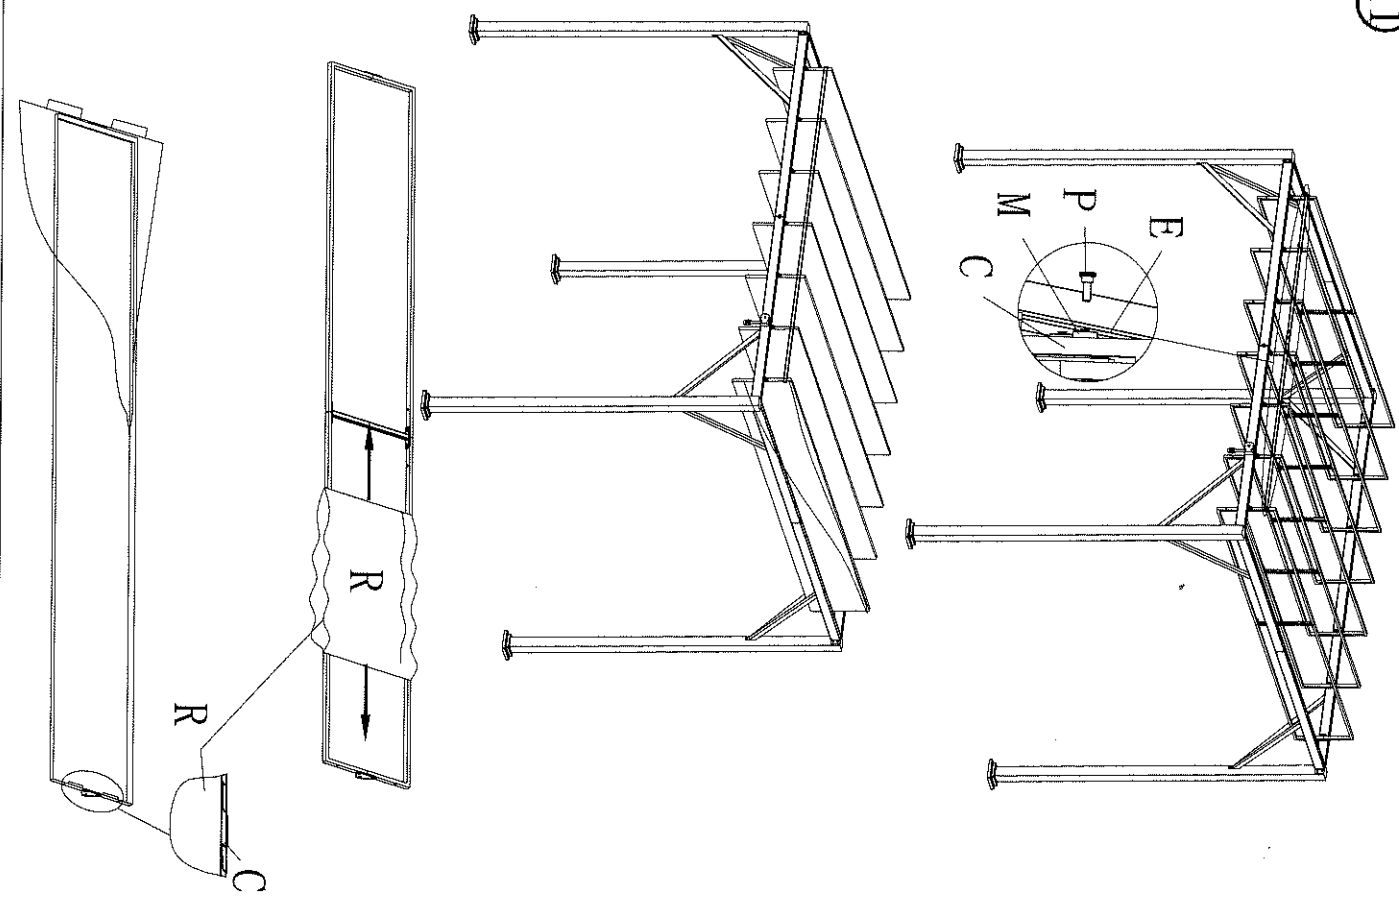

11

12

PRODOTTO IMPORTATO DA:
EUROBRICO SPA
VIA DELLA STAZIONE 100
38059 CASTEL IVANO (TN)
www.eurobrico.com
MADE IN CHINA