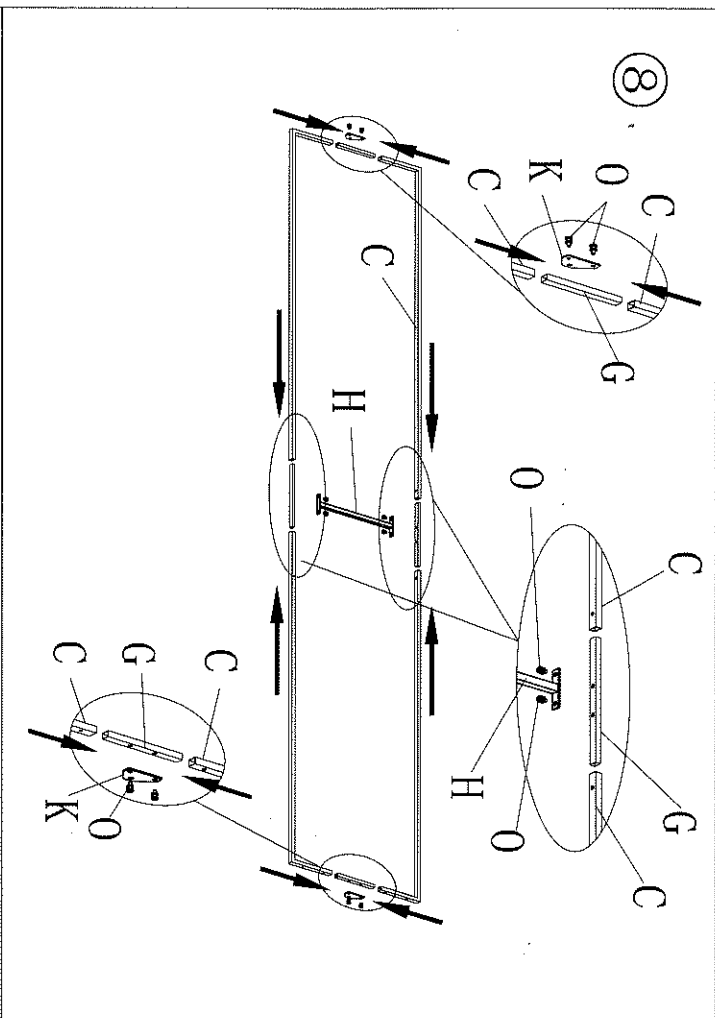

MANUALE DI MONTAGGIO

395771 – GAZEBO LOUVER

COMPONENTI

A	4				
B	4				
C	28				
D ₁	3				
D ₂	1				
E ₁	1				
E ₂	1				
G	28				
H	7		I	8	
J	1		K	13	
L	13		M	7	
N	3	 M6X65	O	128	 M6X15
P	7	 Φ8*22*M6	Q	13	 Φ8*36*M6
R	7		S	1	
T	4		U	4	
V	1		W	8	
X	4		Y	2	 M6*8
Z	1				