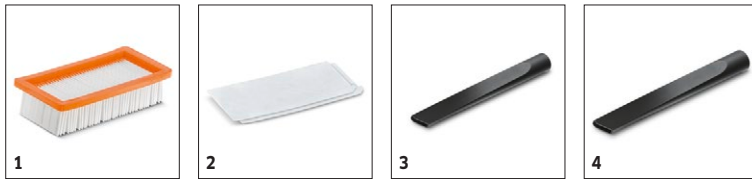

AD 4 PREMIUM

1.629-731.0

KÄRCHER

		Codice prodotto	Quantità					Prezzo	Descrizione	
Filtro										
Filtro plissettato piatto per aspiraceneri AD	1	6.415-953.0	1 Pezzo(i)						Filtro robusto piatto e piegheggiato, progettato specificatamente per trattenere ceneri e polveri sottili.	☒
Filtro aria di scarico AD4 Premium *WW	2	2.863-262.0	2 Pezzo(i)						Il filtro dell'aria di scarico per la cenere AD 4 Premium e l'aspirapolvere secco - per l'aria di scarico pulita.	☐
Bocchette										
Bocchetta extra lunga per fessure per aspiraceneri AD	3	2.863-004.0	1 Pezzo(i)						La bocchetta extra-lunga per cenere da 35cm in materiale ignifugo è adatta all'aspirazione di cenere. Compatibile con tutti gli aspiraceneri AD.	☐
	4	2.863-307.0	1 Pezzo(i)							☐

■ Incluso nella consegna   □ Accessori disponibili