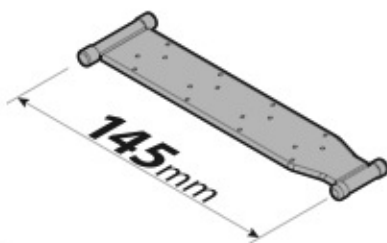

43AX0011

x4