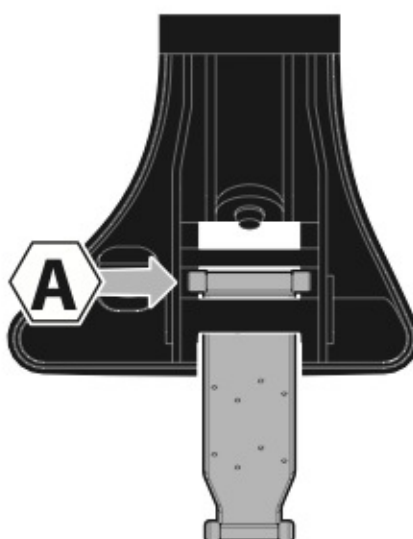

6

A	✓				
A + 5mm		✓	✓		
B			✓	✓	
B + 5mm					✓

5mm