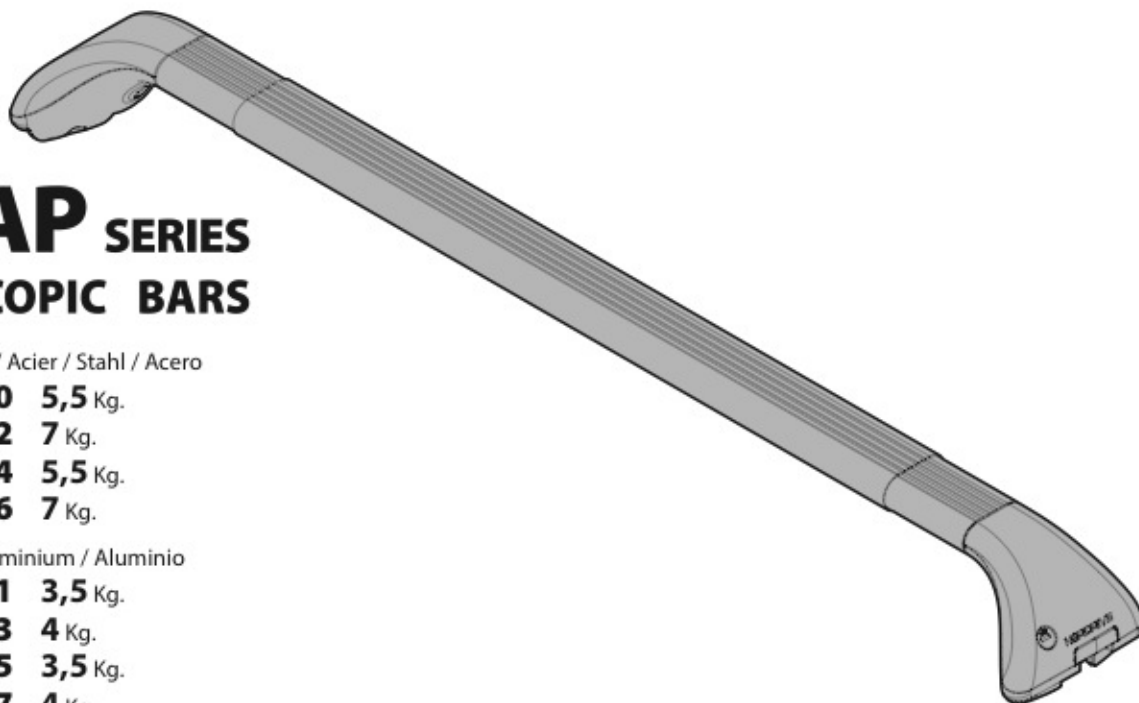

NORDRIVE®

TRANSPORT SOLUTIONS

Art. **N21400**

Art. **N21401**

x2

SNAP SERIES TELESCOPIC BARS

Acciaio / Steel / Acier / Stahl / Acero

Art. **N15010** 5,5 Kg.

Art. **N15012** 7 Kg.

Art. **N15014** 5,5 Kg.

Art. **N15016** 7 Kg.

Alluminio / Aluminium / Aluminio

Art. **N15011** 3,5 Kg.

Art. **N15013** 4 Kg.

Art. **N15015** 3,5 Kg.

Art. **N15017** 4 Kg.

x4

43AX0011

x4

43AX0012

x2

00GO0184

x2

00GO0185

x4

55AX0001

x4

84FE0001