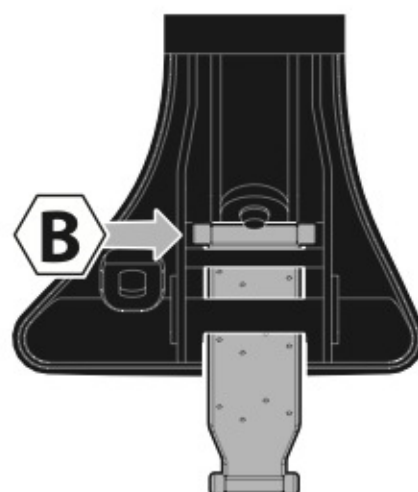

6

A	✓				
A + 5mm		✓	✓		
B			✓	✓	
B + 5mm					✓

5mm