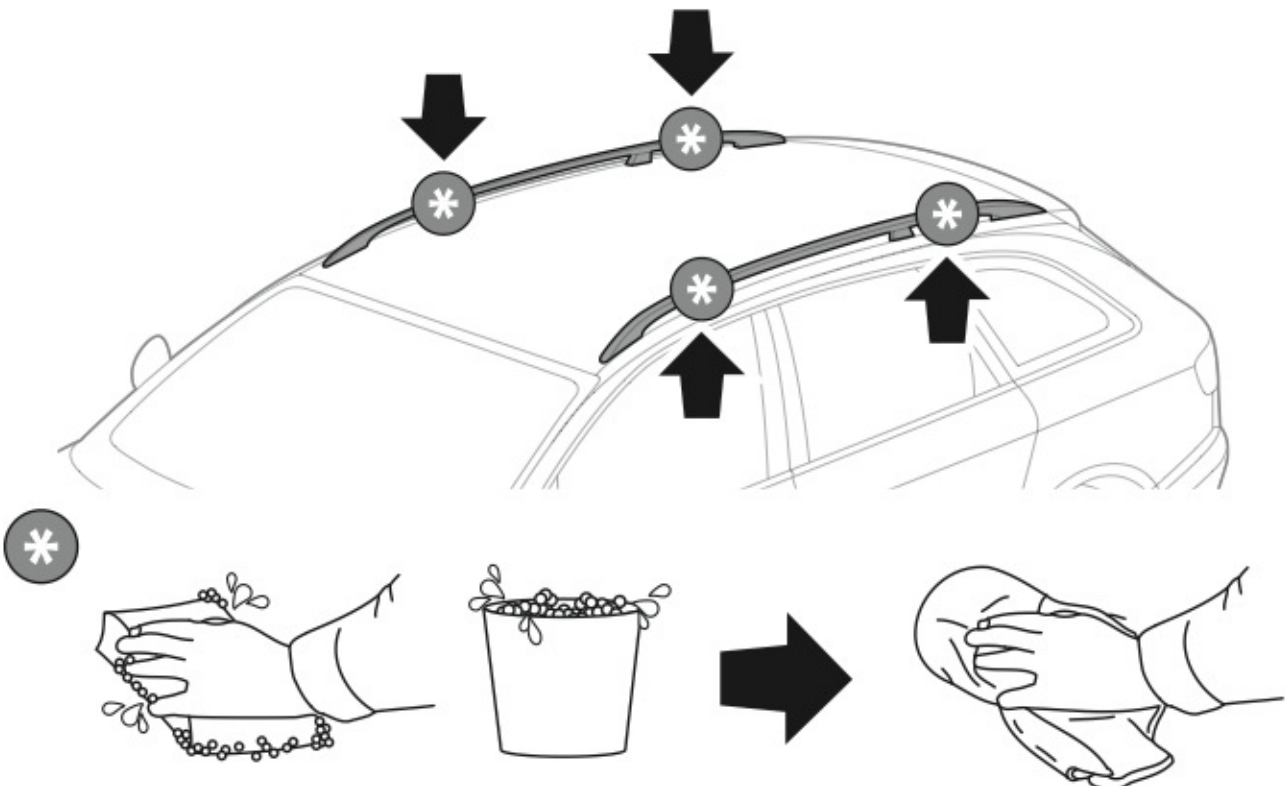

+
+
= max kg. **100**