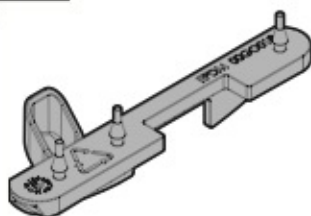

43AX0012

x2