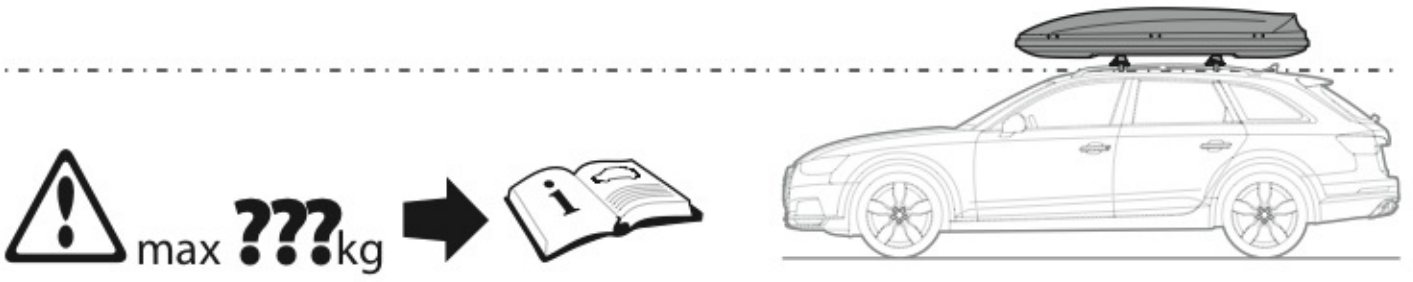

## SNAP SERIES

TELESCOPIC BARS

Acciaio / Steel / Acier / Stahl / Acero

**N15010 - N15012 - N15014 - N15016**

Alluminio / Aluminium / Aluminio

**N15011 - N15013 - N15015 - N15017**

TESTATO E CERTIFICATO

MAX  
**100** KG

TESTED AND APPROVED - GEPRÜFT UND ZERTIFIZIERT

 + 
 
 + 
 
 = max kg. **100**