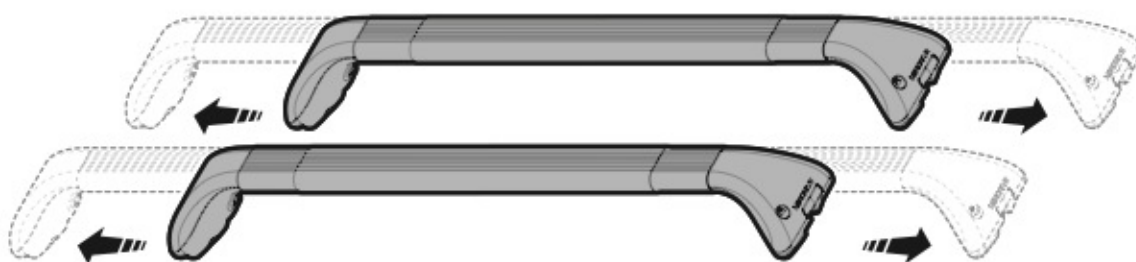

## FIT-Kit

STANDARD RAILING

Ⓘ Per    ⒼⒹ For    Ⓕ Pour    Ⓓ Für    Ⓔ Para

## SNAP SERIES

TELESCOPIC BARS

Acciaio / Steel / Acier / Stahl / Acero

**N15010 - N15012 - N15014 - N15016**

Alluminio / Aluminium / Aluminio

**N15011 - N15013 - N15015 - N15017**

TESTATO E CERTIFICATO

MAX  
**100** KG