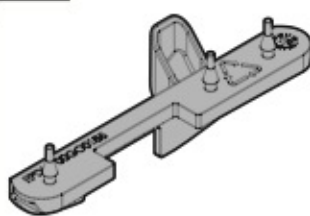

00GO0184

x2