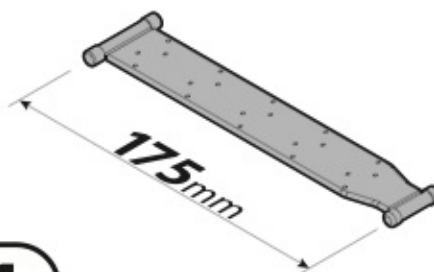

## SNAP SERIES TELESCOPIC BARS

Acciaio / Steel / Acier / Stahl / Acero

Art. **N15010** 5,5 Kg.

Art. **N15012** 7 Kg.

Art. **N15014** 5,5 Kg.

Art. **N15016** 7 Kg.

Alluminio / Aluminium / Aluminio

Art. **N15011** 3,5 Kg.

Art. **N15013** 4 Kg.

Art. **N15015** 3,5 Kg.

Art. **N15017** 4 Kg.

**x4**

43AX0011

**x4**

43AX0012

**x2**