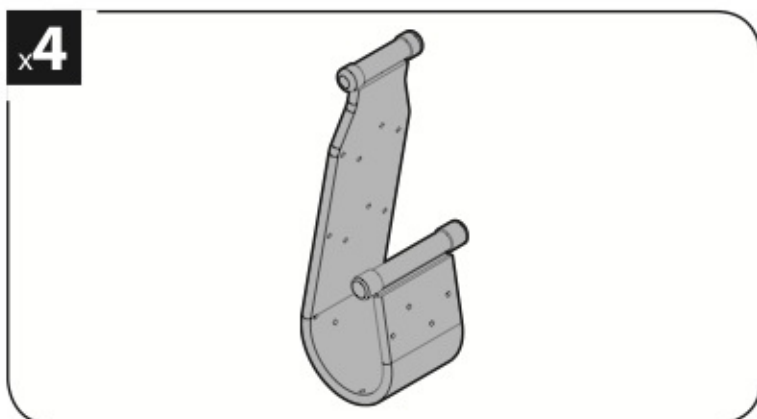

## FIT-Kit

STANDARD RAILING

Ⓘ Per    ⒼⒹ For    Ⓕ Pour    Ⓓ Für    Ⓔ Para

## SNAP SERIES

TELESCOPIC BARS

Acciaio / Steel / Acier / Stahl / Acero

**N15010 - N15012 - N15014 - N15016**

Alluminio / Aluminium / Aluminio

**N15011 - N15013 - N15015 - N15017**

TESTATO E CERTIFICATO

MAX  
**100** KG