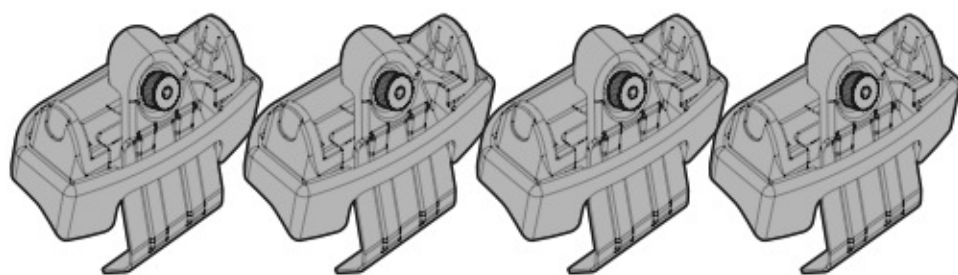

## NORDDRIVE

TRANSPORT SOLUTIONS

**FORD EDGE**  
(no profilo)

7/16 →

**Non aprire**  
**Don't open**  
Ne pas ouvrir  
Öffnen Sie nicht  
No abrir

Art. **N21197**

+

Art. **N20001**

**B**

+

Art. **N15022 XL**

**A**

**QUADRA**  
ACCIAIO  
Steel

=

Art. **N15027 XL**

**A**