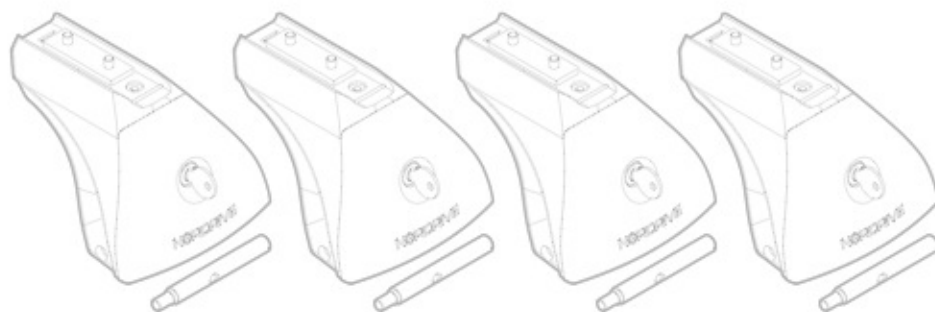

## NORDDRIVE

TRANSPORT SOLUTIONS

**FORD EDGE**  
(no profilo)

7/16 →

**Non aprire**  
**Don't open**  
Ne pas ouvrir  
Öffnen Sie nicht  
No abrir

Art. **N21197**

+

Art. **N20001**

**B**

+

Art. **N15022 XL**

**A**

**QUADRA**  
ACCIAIO  
Steel

=

Art. **N15027 XL**

**A**