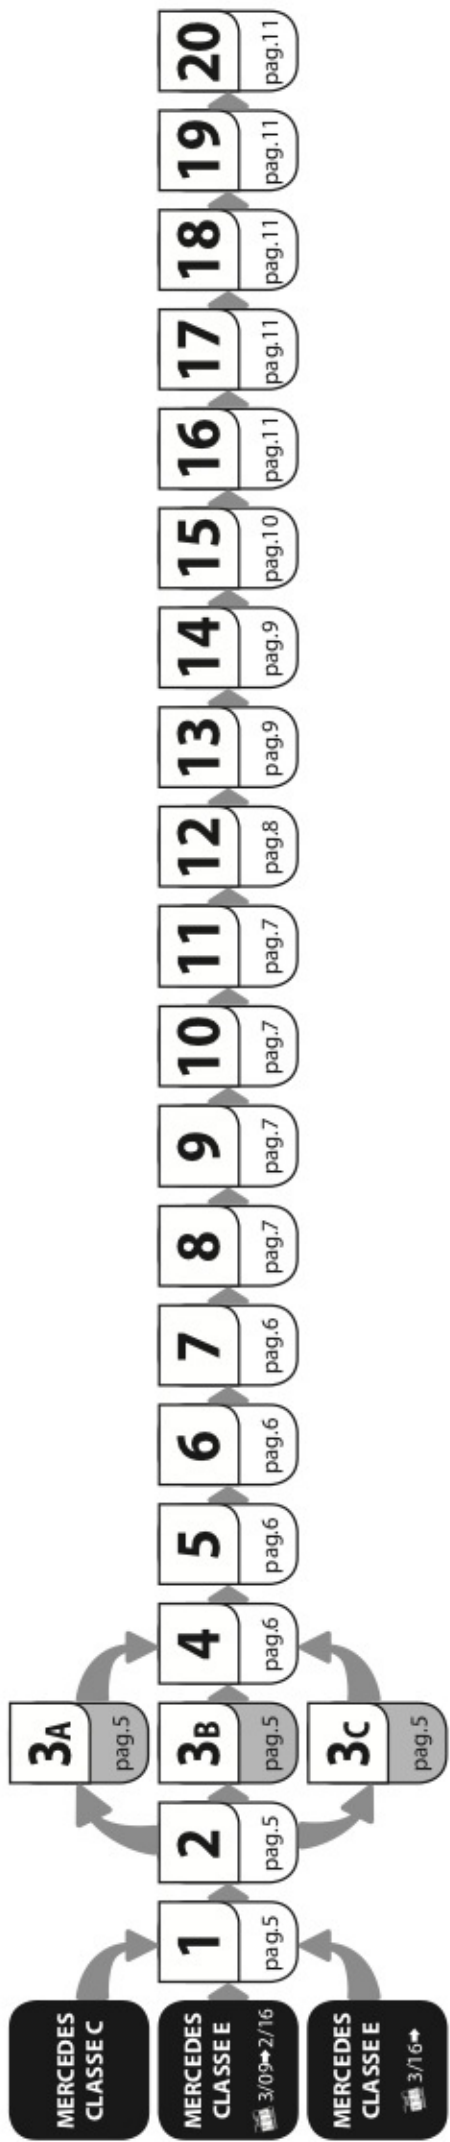

MERCEDES CLASSE C 2/07 → 2/14
 MERCEDES CLASSE E 3/09 → 2/16
 MERCEDES CLASSE E 3/16 →

S
M
M

Art. **N21158**

C

+

Art. **N20001**

B

+

Art. N15019	Art. N15020
S	M
108cm	120cm
A ACCIAIO Steel	A ACCIAIO Steel

=

Art. N15024	Art. N15025
S	M
108cm	120cm
A ALLUMINIO Aluminium	A ALLUMINIO Aluminium

=

Art. N15074	Art. N15075
S	M
108cm	120cm
A ALLUMINIO Aluminium	A ALLUMINIO Aluminium

3/09→2/16

M

MERCEDES
CLASSE E

3/16→

M

Art. **N21158**

3A	MERCEDES CLASSE C	2/07 → 2/14	22-22 (F = 83cm)	16,5 (R = 77,5cm)	S 108cm
3B	MERCEDES CLASSE E	3/09 → 2/16	26,5-27 (F = 87,8cm)	21,5 (R = 82,5cm)	M 120cm
3C	MERCEDES CLASSE E	3/16 →	26,5-27 (F = 87,8cm)	18,5 (R = 79,5cm)	M 120cm
			X₁ - X₂	Y	

4

5

6

7

11

12

13**14**

15