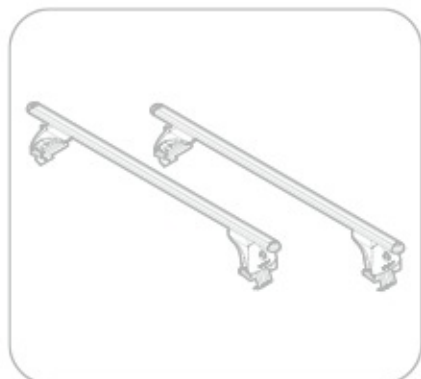

MERCEDES CLASSE C 2/07 → 2/14
 MERCEDES CLASSE E 3/09 → 2/16
 MERCEDES CLASSE E 3/16 →

S
M
M

Art. **N21158**

C

+

Art. **N20001**

B

+

Art. N15019	Art. N15020
S	M
108cm	120cm
A ACCIAIO Steel	A ACCIAIO Steel

=

Art. N15024	Art. N15025
S	M
108cm	120cm
A ALLUMINIO Aluminium	A ALLUMINIO Aluminium

=

Art. N15074	Art. N15075
S	M
108cm	120cm
A ALLUMINIO Aluminium	A ALLUMINIO Aluminium