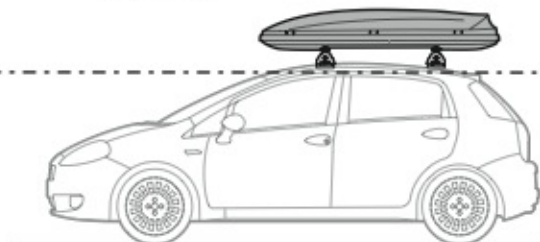

ACCIAIO
Steel

=

Art. **N15025**

A

ALLUMINIO
Aluminium

=

 +  +  = max: **75kg**
5,5kg

max: **???**kg