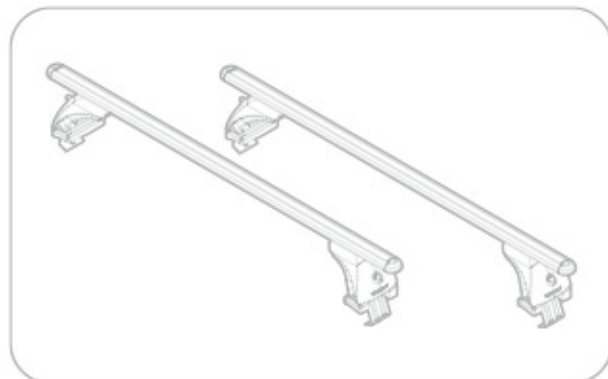

ACCIAIO
Steel

=

Art. **N15025**

A

ALLUMINIO
Aluminium

=

 +  +  = max: **75kg**
5,5kg

max: **???**kg