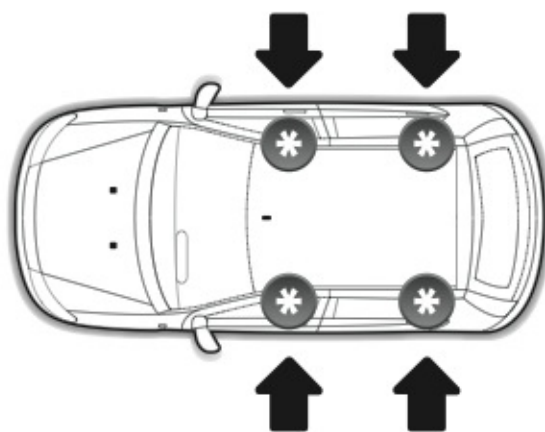

+ + = max: **75kg**
5,5kg

max: **???**kg