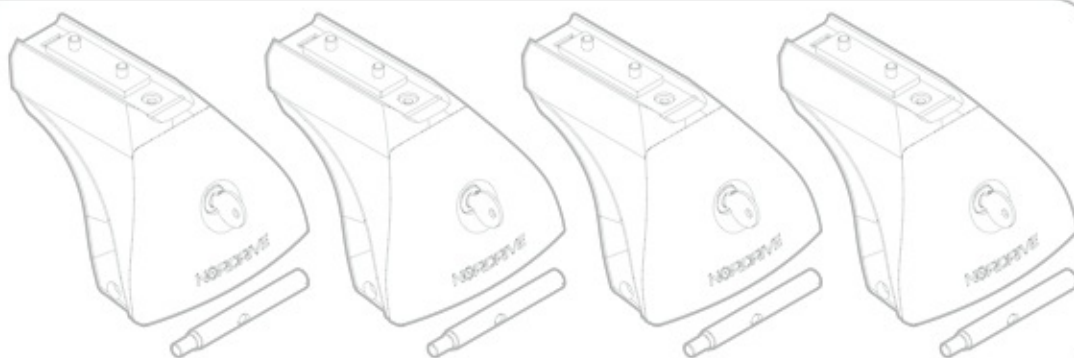

C

Art. **N20001**