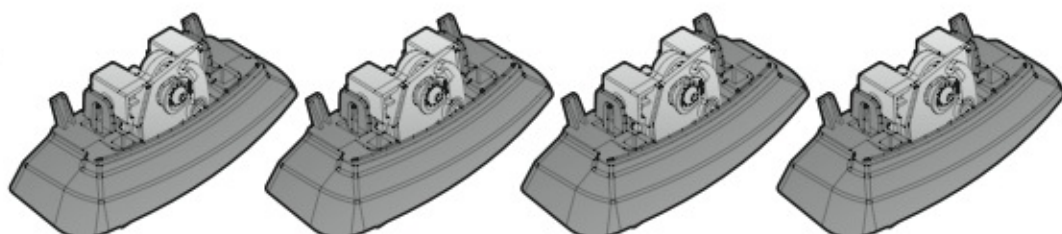

Art.
N21135