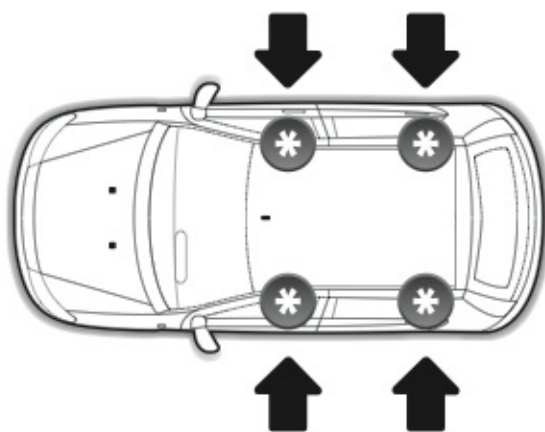

+ + = max: **75kg**

5,5kg

max: **???**kg