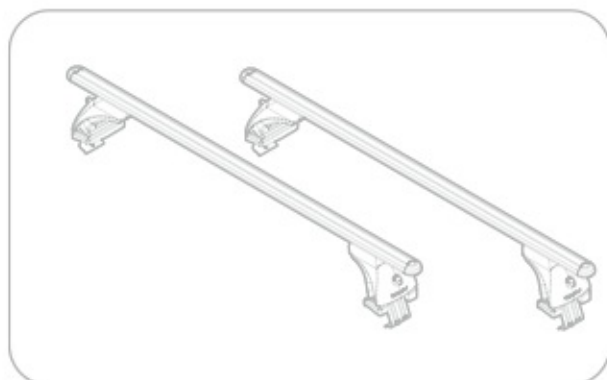

ACCIAIO
Steel

=

Art. **N15024**

A

ALLUMINIO
Aluminium

=

 +  +  = max: **75kg**

5,5kg