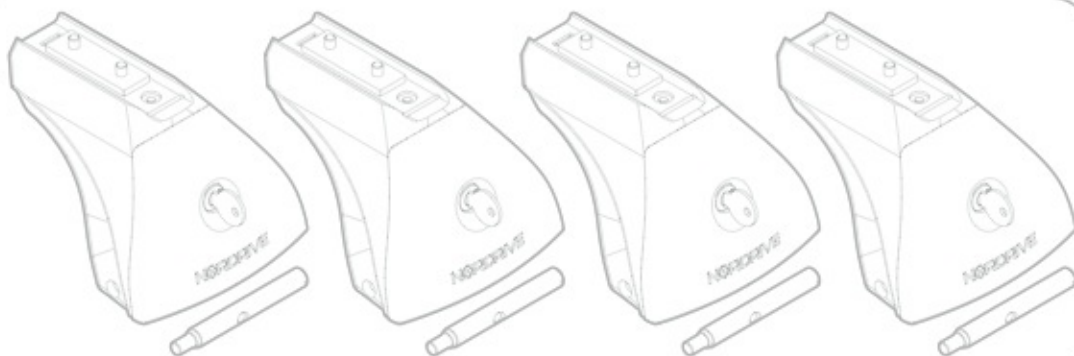

C

+

Art. **N20001**