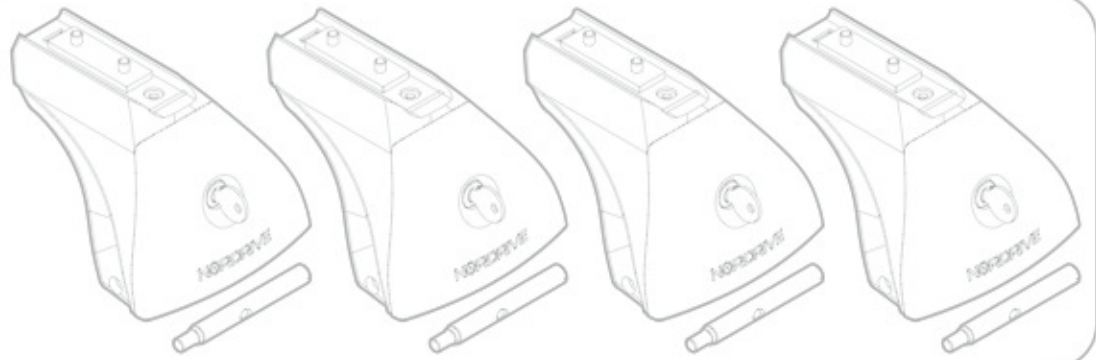

C

+

Art. **N20001**