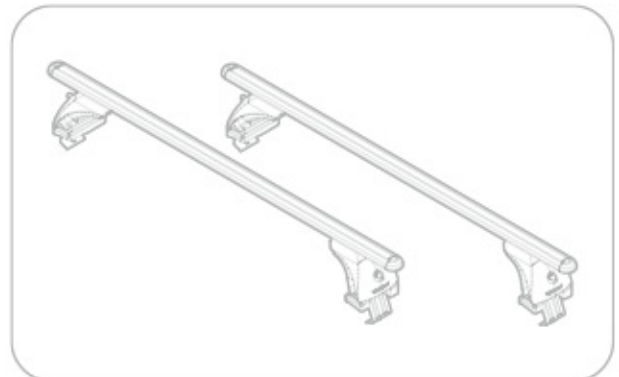

ACCIAIO
Steel

=

Art. **N15025**

A

ALLUMINIO
Aluminium

=

 +  +  = max: **75kg**
5,5kg

max:
???kg