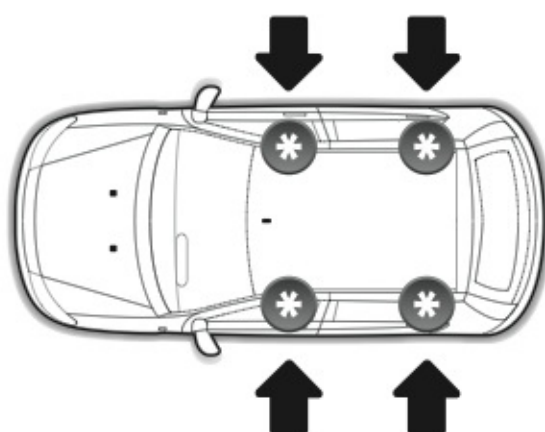

+ + = max: **75kg**
5,5kg

max:
???kg