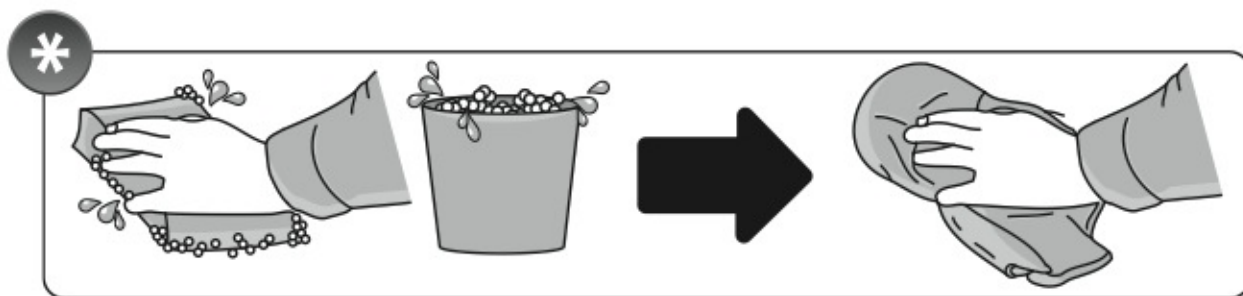

+ + = max: **75kg**
5,5kg

max:
???kg