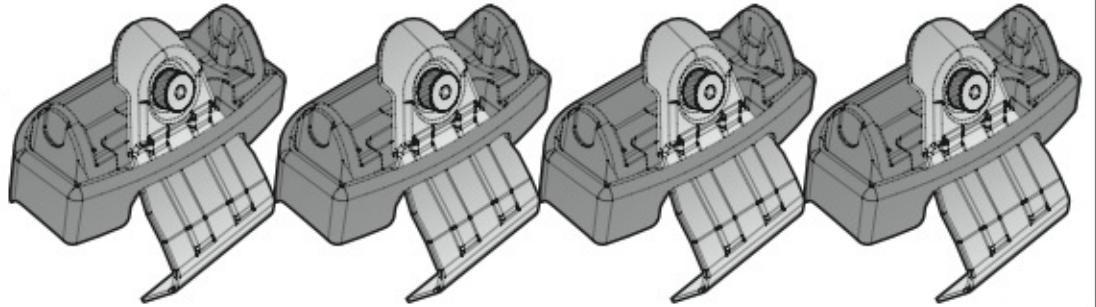

Art.
N21122