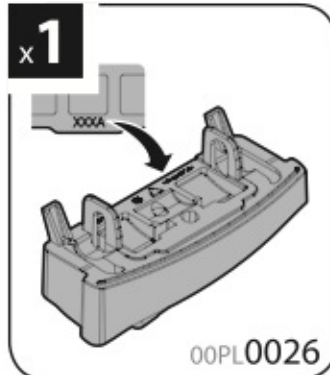

=

Art. N15074 **S**

HELIO  
ALLUMINIO  
Aluminium

=

+ 
 + 
 = max kg. **75**

Art. N21111

<b>3A</b>	BMW SERIE 1	3		09/11 →	<b>16,5</b> (F = 77,5cm)	<b>12,5</b> (R = 73,5cm)
		5				
<b>3B</b>	BMW SERIE 3	4		02/12 →	<b>19,5</b> (F = 80,5cm)	<b>18</b> (R = 79cm)
					<b>X</b>	<b>Y</b>