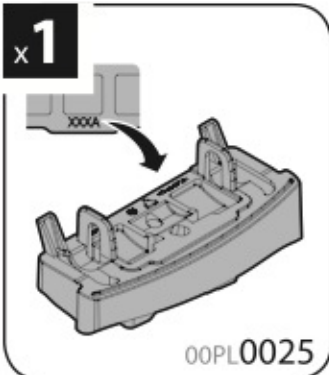

=

Art. N15074 **S**

HELIO  
ALLUMINIO  
Aluminium

=

+ 
 + 
 = max kg. **75**

Art. N21111

<b>3A</b>	BMW SERIE 1	3		09/11 →	<b>16,5</b> (F = 77,5cm)	<b>12,5</b> (R = 73,5cm)
		5				
<b>3B</b>	BMW SERIE 3	4		02/12 →	<b>19,5</b> (F = 80,5cm)	<b>18</b> (R = 79cm)
					<b>X</b>	<b>Y</b>