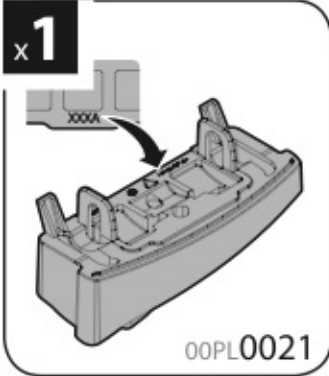

=

Art. N15074 **S**

HELIO  
ALLUMINIO  
Aluminium

=

+ 
 + 
 = max kg. **75**

Art. N21111

<b>3A</b>	BMW SERIE 1	3		09/11 →	<b>16,5</b> (F = 77,5cm)	<b>12,5</b> (R = 73,5cm)
		5				
<b>3B</b>	BMW SERIE 3	4		02/12 →	<b>19,5</b> (F = 80,5cm)	<b>18</b> (R = 79cm)
					<b>X</b>	<b>Y</b>