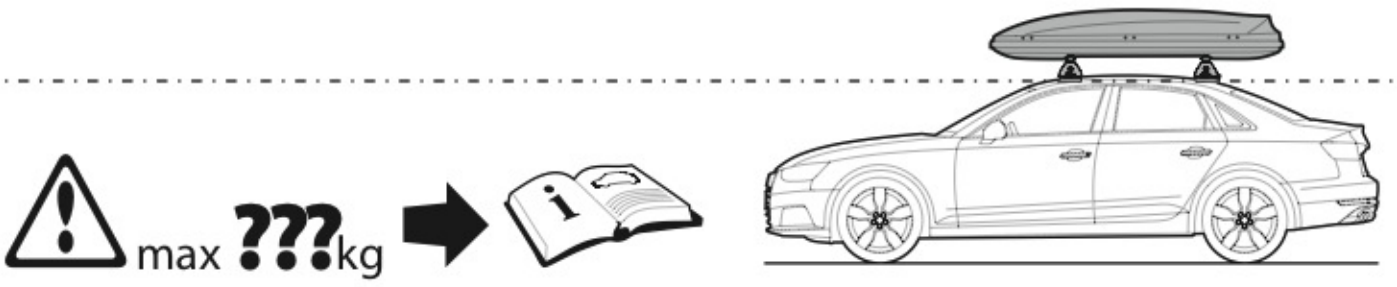

=

Art. N15074 **S**

HELIO  
ALLUMINIO  
Aluminium

=

+ 
 + 
 = max kg. **75**

Art. N21111

<b>3A</b>	BMW SERIE 1	3		09/11 →	<b>16,5</b> (F = 77,5cm)	<b>12,5</b> (R = 73,5cm)
		5				
<b>3B</b>	BMW SERIE 3	4		02/12 →	<b>19,5</b> (F = 80,5cm)	<b>18</b> (R = 79cm)
					<b>X</b>	<b>Y</b>