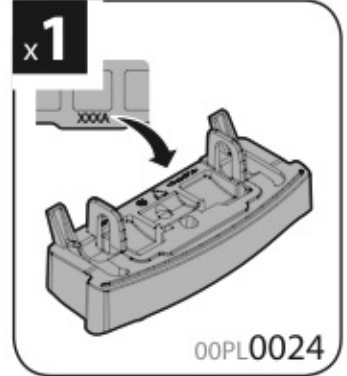

=

Art. N15074 **S**

HELIO  
ALLUMINIO  
Aluminium

=

+ 
 + 
 = max kg. **75**

Art. N21111

<b>3A</b>	BMW SERIE 1	3		09/11 →	<b>16,5</b> (F = 77,5cm)	<b>12,5</b> (R = 73,5cm)
		5				
<b>3B</b>	BMW SERIE 3	4		02/12 →	<b>19,5</b> (F = 80,5cm)	<b>18</b> (R = 79cm)
					<b>X</b>	<b>Y</b>