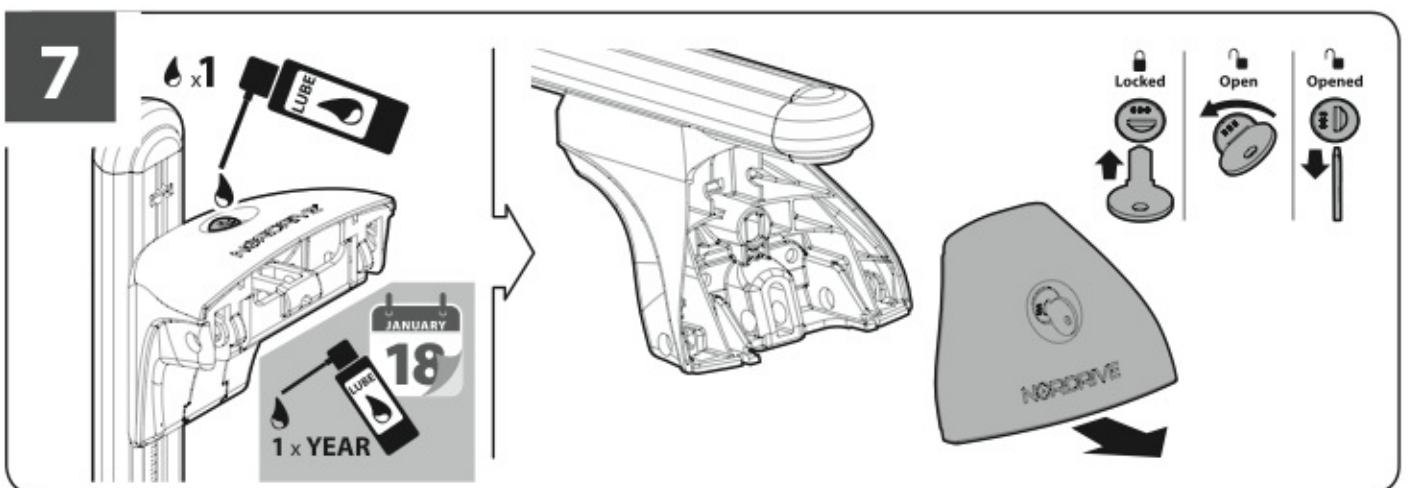

=

Art. N15074 **S**

HELIO  
ALLUMINIO  
Aluminium

=

+ 
 + 
 = max kg. **75**

Art. N21111

<b>3A</b>	BMW SERIE 1	3		09/11 →	<b>16,5</b> (F = 77,5cm)	<b>12,5</b> (R = 73,5cm)
		5				
<b>3B</b>	BMW SERIE 3	4		02/12 →	<b>19,5</b> (F = 80,5cm)	<b>18</b> (R = 79cm)
					<b>X</b>	<b>Y</b>