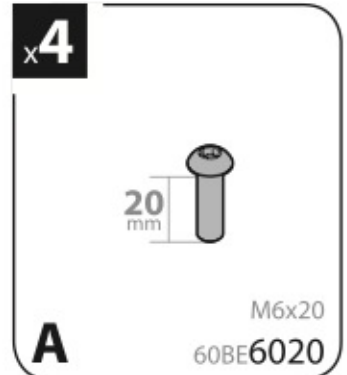

=

Art. N15074 **S**

HELIO  
ALLUMINIO  
Aluminium

=

+ 
 + 
 = max kg. **75**

Art. N21111

<b>3A</b>	BMW SERIE 1	3		09/11 →	<b>16,5</b> (F = 77,5cm)	<b>12,5</b> (R = 73,5cm)
		5				
<b>3B</b>	BMW SERIE 3	4		02/12 →	<b>19,5</b> (F = 80,5cm)	<b>18</b> (R = 79cm)
					<b>X</b>	<b>Y</b>