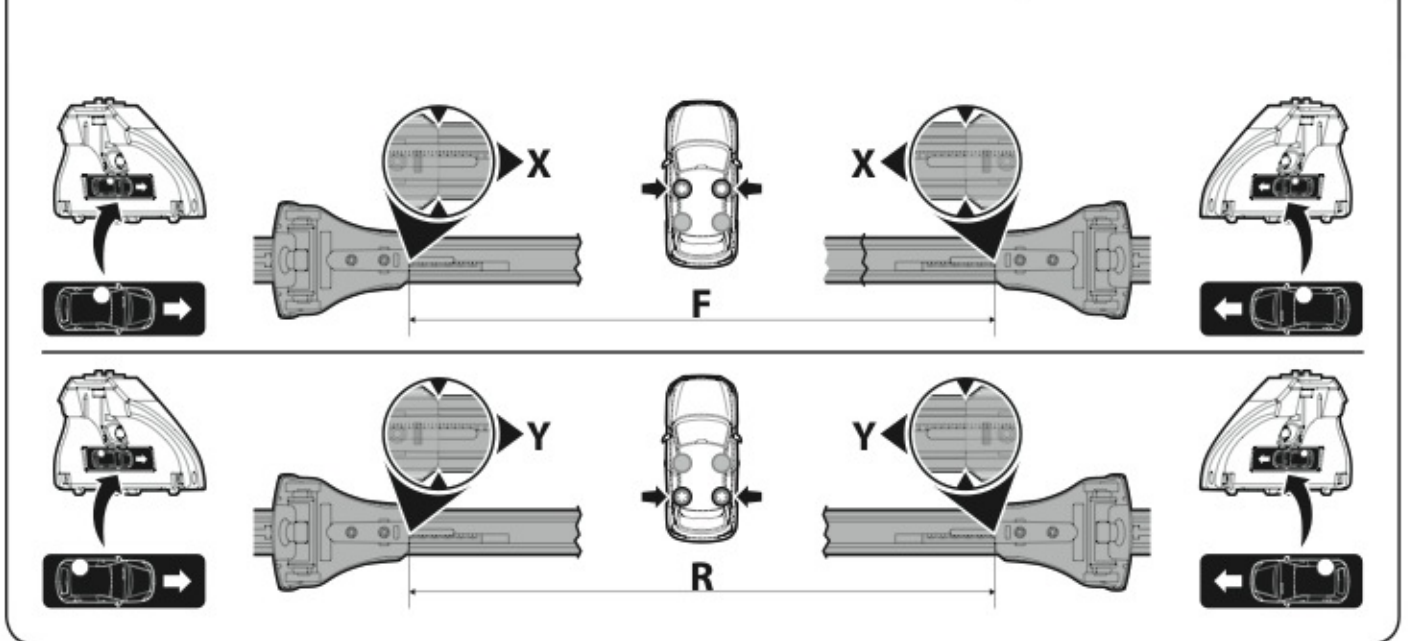

=

Art. N15074 **S**

HELIO  
ALLUMINIO  
Aluminium

=

+ 
 + 
 = max kg. **75**

Art. N21111

<b>3A</b>	BMW SERIE 1	3		09/11 →	<b>16,5</b> (F = 77,5cm)	<b>12,5</b> (R = 73,5cm)
		5				
<b>3B</b>	BMW SERIE 3	4		02/12 →	<b>19,5</b> (F = 80,5cm)	<b>18</b> (R = 79cm)
					<b>X</b>	<b>Y</b>