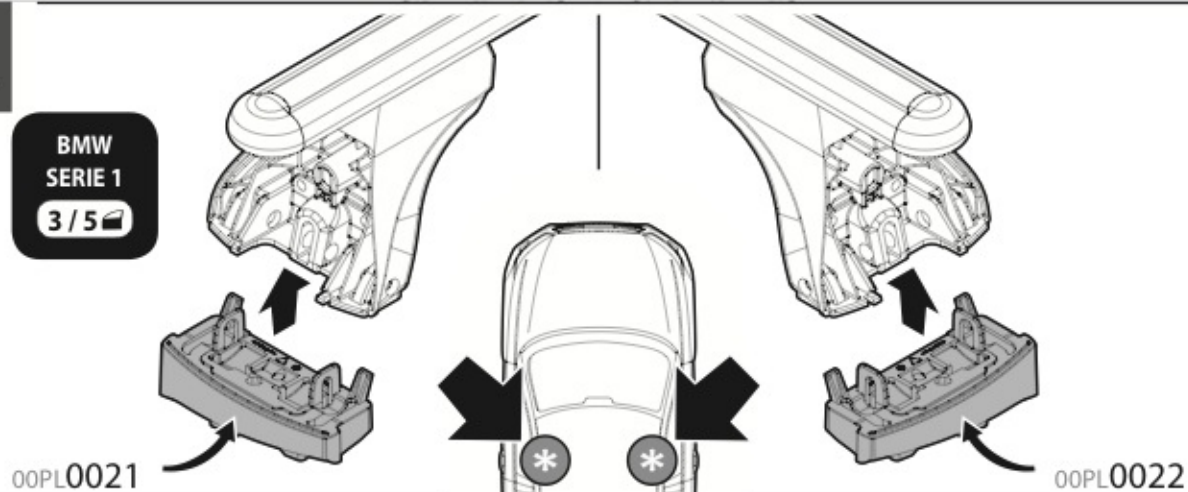

8A

BMW
SERIE 1
3/5