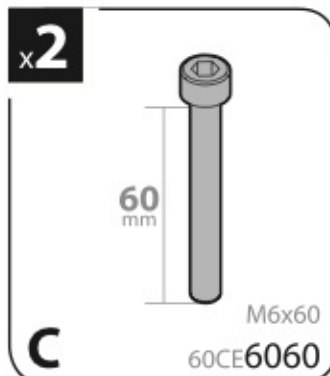

=

Art. N15074 **S**

HELIO  
ALLUMINIO  
Aluminium

=

+ 
 + 
 = max kg. **75**

Art. N21111

<b>3A</b>	BMW SERIE 1	3		09/11 →	<b>16,5</b> (F = 77,5cm)	<b>12,5</b> (R = 73,5cm)
		5				
<b>3B</b>	BMW SERIE 3	4		02/12 →	<b>19,5</b> (F = 80,5cm)	<b>18</b> (R = 79cm)
					<b>X</b>	<b>Y</b>