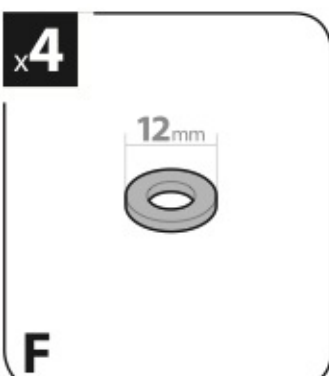

=

Art. N15074 **S**

HELIO  
ALLUMINIO  
Aluminium

=

+ 
 + 
 = max kg. **75**

Art. N21111

<b>3A</b>	BMW SERIE 1	3		09/11 →	<b>16,5</b> (F = 77,5cm)	<b>12,5</b> (R = 73,5cm)
		5				
<b>3B</b>	BMW SERIE 3	4		02/12 →	<b>19,5</b> (F = 80,5cm)	<b>18</b> (R = 79cm)
					<b>X</b>	<b>Y</b>