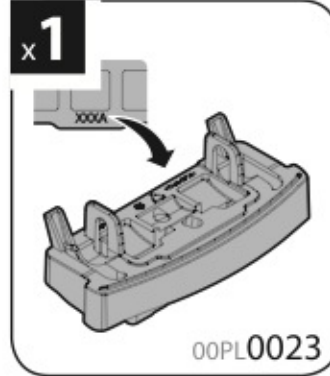

=

Art. N15074 **S**

HELIO  
ALLUMINIO  
Aluminium

=

+ 
 + 
 = max kg. **75**

Art. N21111

<b>3A</b>	BMW SERIE 1	3		09/11 →	<b>16,5</b> (F = 77,5cm)	<b>12,5</b> (R = 73,5cm)
		5				
<b>3B</b>	BMW SERIE 3	4		02/12 →	<b>19,5</b> (F = 80,5cm)	<b>18</b> (R = 79cm)
					<b>X</b>	<b>Y</b>