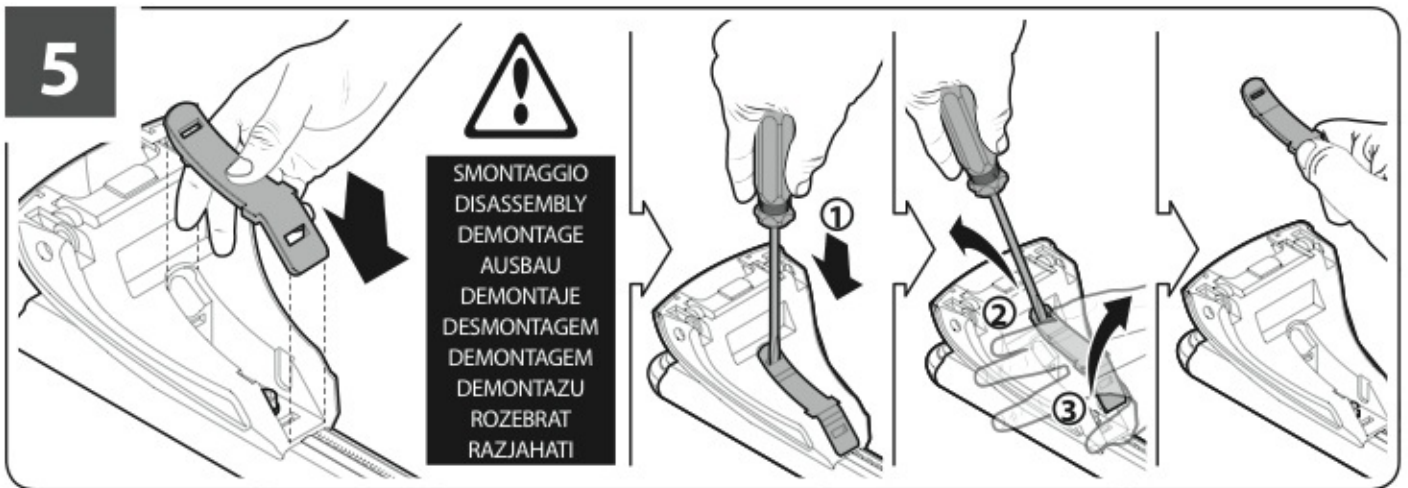

=

Art. N15074 **S**

HELIO  
ALLUMINIO  
Aluminium

=

+ 
 + 
 = max kg. **75**

Art. N21111

<b>3A</b>	BMW SERIE 1	3		09/11 →	<b>16,5</b> (F = 77,5cm)	<b>12,5</b> (R = 73,5cm)
		5				
<b>3B</b>	BMW SERIE 3	4		02/12 →	<b>19,5</b> (F = 80,5cm)	<b>18</b> (R = 79cm)
					<b>X</b>	<b>Y</b>