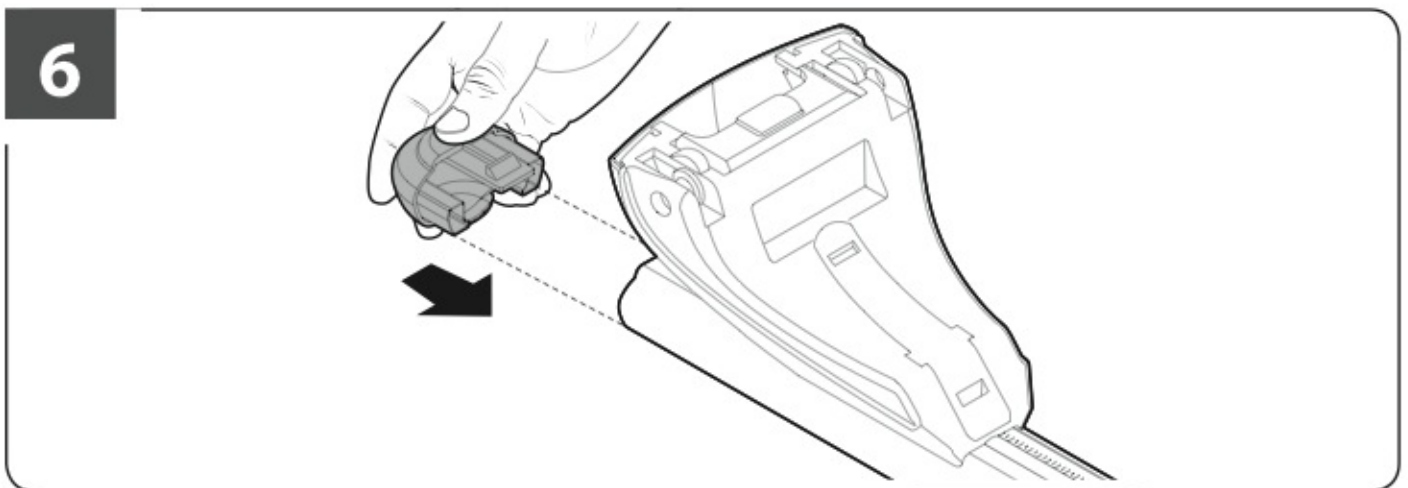

=

Art. N15074 **S**

HELIO  
ALLUMINIO  
Aluminium

=

+ 
 + 
 = max kg. **75**

Art. N21111

<b>3A</b>	BMW SERIE 1	3		09/11 →	<b>16,5</b> (F = 77,5cm)	<b>12,5</b> (R = 73,5cm)
		5				
<b>3B</b>	BMW SERIE 3	4		02/12 →	<b>19,5</b> (F = 80,5cm)	<b>18</b> (R = 79cm)
					<b>X</b>	<b>Y</b>