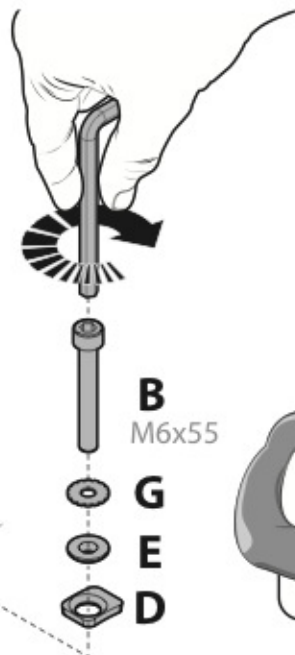

=

Art. N15074 **S**

HELIO  
ALLUMINIO  
Aluminium

=

+ 
 + 
 = max kg. **75**

Art. N21111

<b>3A</b>	BMW SERIE 1	3		09/11 →	<b>16,5</b> (F = 77,5cm)	<b>12,5</b> (R = 73,5cm)
		5				
<b>3B</b>	BMW SERIE 3	4		02/12 →	<b>19,5</b> (F = 80,5cm)	<b>18</b> (R = 79cm)
					<b>X</b>	<b>Y</b>

8A

BMW  
SERIE 1  
3/5

8B

BMW  
SERIE 3  
4

12

13

14

15