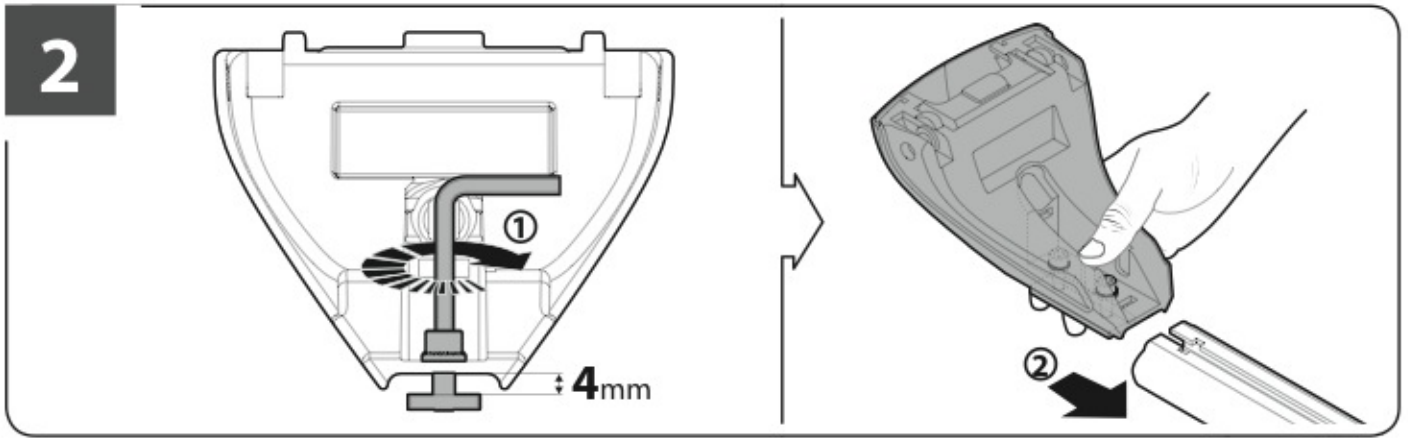

=

Art. N15074 **S**

HELIO  
ALLUMINIO  
Aluminium

=

+ 
 + 
 = max kg. **75**

Art. N21111

<b>3A</b>	BMW SERIE 1	3		09/11 →	<b>16,5</b> (F = 77,5cm)	<b>12,5</b> (R = 73,5cm)
		5				
<b>3B</b>	BMW SERIE 3	4		02/12 →	<b>19,5</b> (F = 80,5cm)	<b>18</b> (R = 79cm)
					<b>X</b>	<b>Y</b>