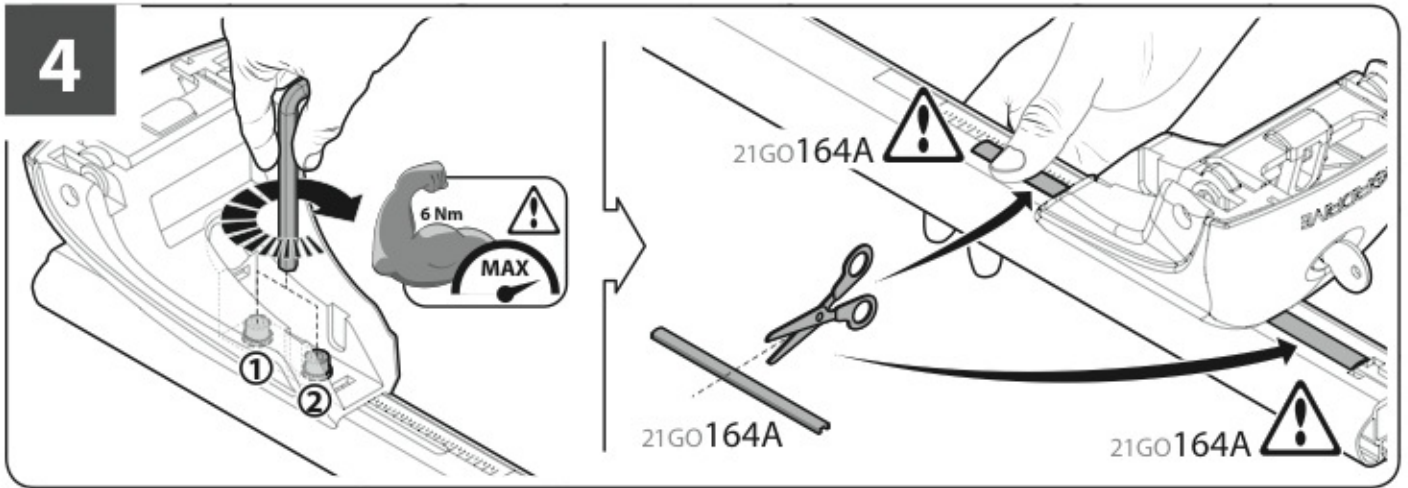

=

Art. N15074 **S**

HELIO  
ALLUMINIO  
Aluminium

=

+ 
 + 
 = max kg. **75**

Art. N21111

<b>3A</b>	BMW SERIE 1	3		09/11 →	<b>16,5</b> (F = 77,5cm)	<b>12,5</b> (R = 73,5cm)
		5				
<b>3B</b>	BMW SERIE 3	4		02/12 →	<b>19,5</b> (F = 80,5cm)	<b>18</b> (R = 79cm)
					<b>X</b>	<b>Y</b>