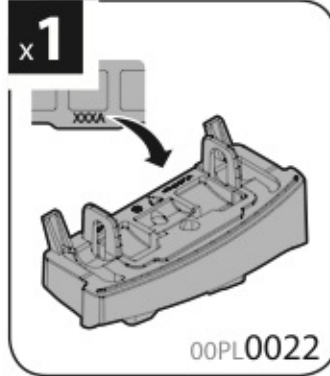

=

Art. N15074 **S**

HELIO  
ALLUMINIO  
Aluminium

=

+ 
 + 
 = max kg. **75**

Art. N21111

<b>3A</b>	BMW SERIE 1	3		09/11 →	<b>16,5</b> (F = 77,5cm)	<b>12,5</b> (R = 73,5cm)
		5				
<b>3B</b>	BMW SERIE 3	4		02/12 →	<b>19,5</b> (F = 80,5cm)	<b>18</b> (R = 79cm)
					<b>X</b>	<b>Y</b>