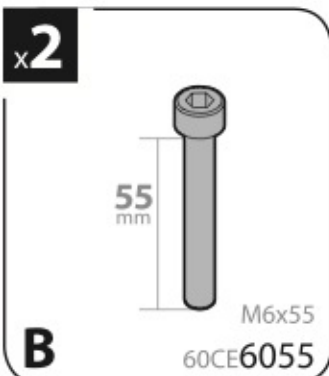

=

Art. N15074 **S**

HELIO  
ALLUMINIO  
Aluminium

=

+ 
 + 
 = max kg. **75**

Art. N21111

<b>3A</b>	BMW SERIE 1	3		09/11 →	<b>16,5</b> (F = 77,5cm)	<b>12,5</b> (R = 73,5cm)
		5				
<b>3B</b>	BMW SERIE 3	4		02/12 →	<b>19,5</b> (F = 80,5cm)	<b>18</b> (R = 79cm)
					<b>X</b>	<b>Y</b>