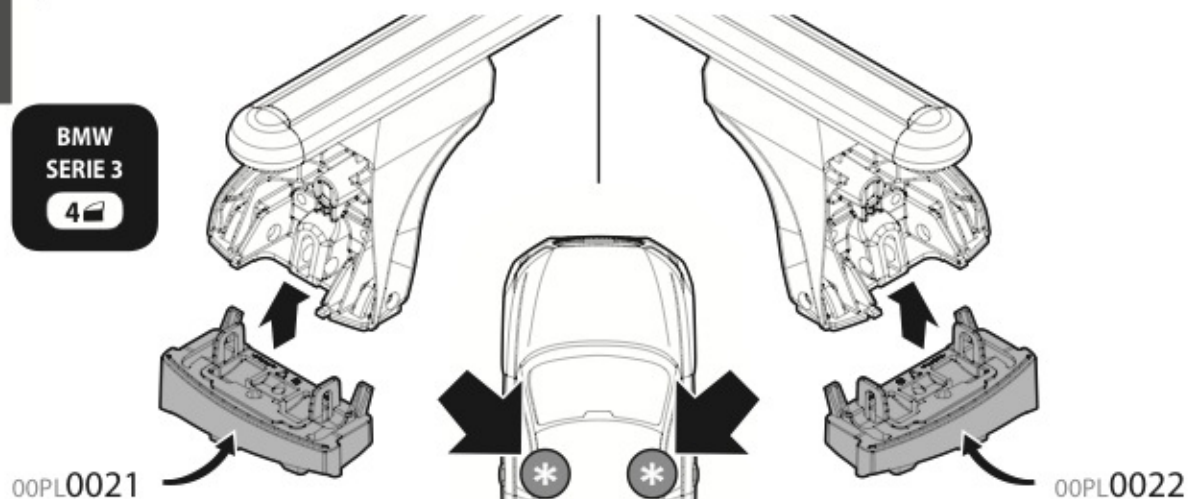

8B

BMW
SERIE 3
4