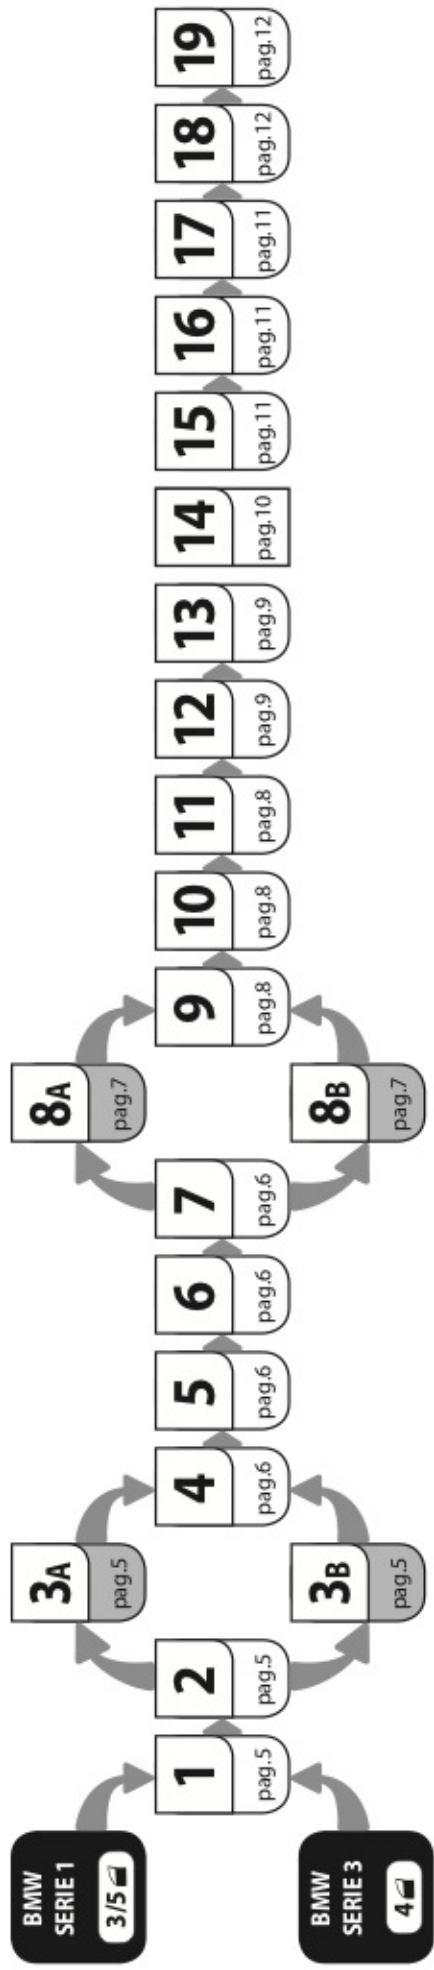

## NORDRIVE

TRANSPORT SOLUTIONS

BMW SERIE 1

09/11 →

BMW SERIE 3

02/12 →

Art. N21111

+

Art. N20001

B

+

Art. N15019 **S**

QUADRA  
ACCIAIO  
Steel

=

Art. N15024 **S**

ALUMIA  
ALLUMINIO  
Aluminium

=

Art. N15074 **S**

HELIO  
ALLUMINIO  
Aluminium

=

+ 
 + 
 = max kg. **75**

Art. N21111

<b>3A</b>	BMW SERIE 1	3		09/11 →	<b>16,5</b> (F = 77,5cm)	<b>12,5</b> (R = 73,5cm)
		5				
<b>3B</b>	BMW SERIE 3	4		02/12 →	<b>19,5</b> (F = 80,5cm)	<b>18</b> (R = 79cm)
					<b>X</b>	<b>Y</b>

16

17

18

19