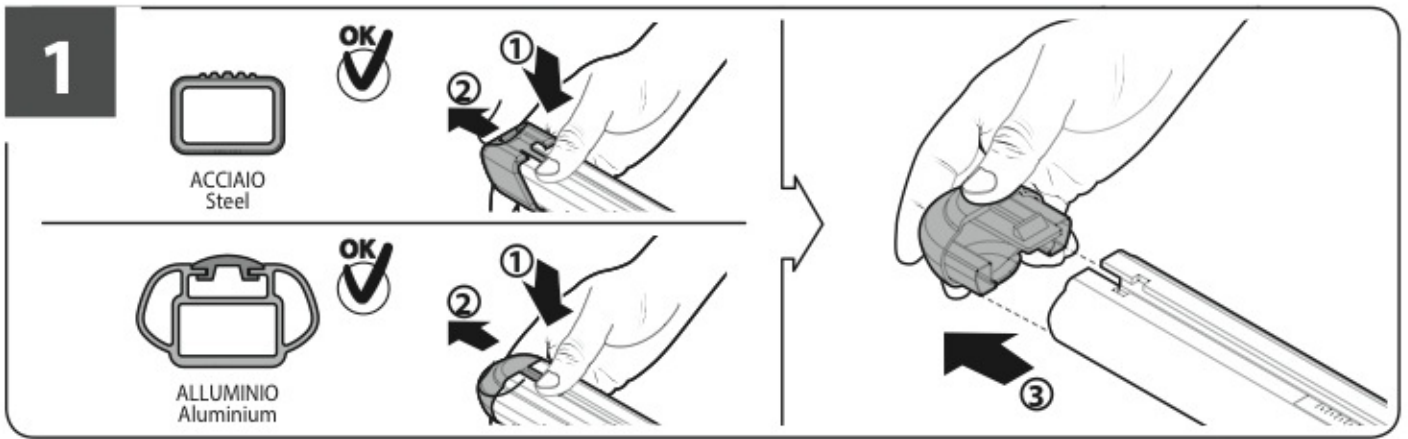

=

Art. N15074 **S**

HELIO  
ALLUMINIO  
Aluminium

=

+ 
 + 
 = max kg. **75**

Art. N21111

<b>3A</b>	BMW SERIE 1	3		09/11 →	<b>16,5</b> (F = 77,5cm)	<b>12,5</b> (R = 73,5cm)
		5				
<b>3B</b>	BMW SERIE 3	4		02/12 →	<b>19,5</b> (F = 80,5cm)	<b>18</b> (R = 79cm)
					<b>X</b>	<b>Y</b>