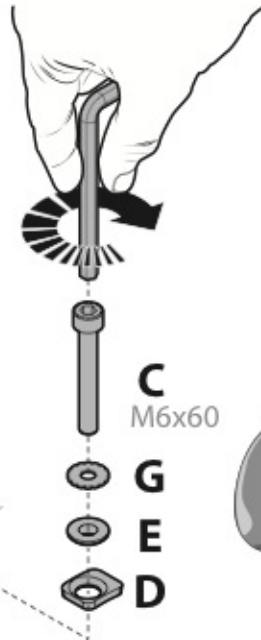

Art. N20001

B

+

Art. N15019 **S**

QUADRA  
ACCIAIO  
Steel

=

Art. N15024 **S**

ALUMIA  
ALLUMINIO  
Aluminium

=

Art. N15074 **S**

HELIO  
ALLUMINIO  
Aluminium

=

+ 
 + 
 = max kg. **75**

Art. N21111

<b>3A</b>	BMW SERIE 1	3		09/11 →	<b>16,5</b> (F = 77,5cm)	<b>12,5</b> (R = 73,5cm)
		5				
<b>3B</b>	BMW SERIE 3	4		02/12 →	<b>19,5</b> (F = 80,5cm)	<b>18</b> (R = 79cm)
					<b>X</b>	<b>Y</b>

8A

BMW  
SERIE 1  
3/5

8B

BMW  
SERIE 3  
4

12

13

14

15