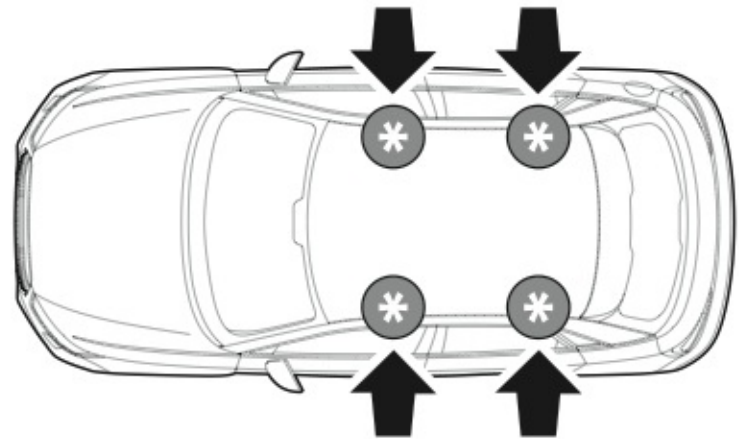

=

Art. N15074 **S**

HELIO  
ALLUMINIO  
Aluminium

=

+ 
 + 
 = max kg. **75**

Art. N21111

<b>3A</b>	BMW SERIE 1	3		09/11 →	<b>16,5</b> (F = 77,5cm)	<b>12,5</b> (R = 73,5cm)
		5				
<b>3B</b>	BMW SERIE 3	4		02/12 →	<b>19,5</b> (F = 80,5cm)	<b>18</b> (R = 79cm)
					<b>X</b>	<b>Y</b>