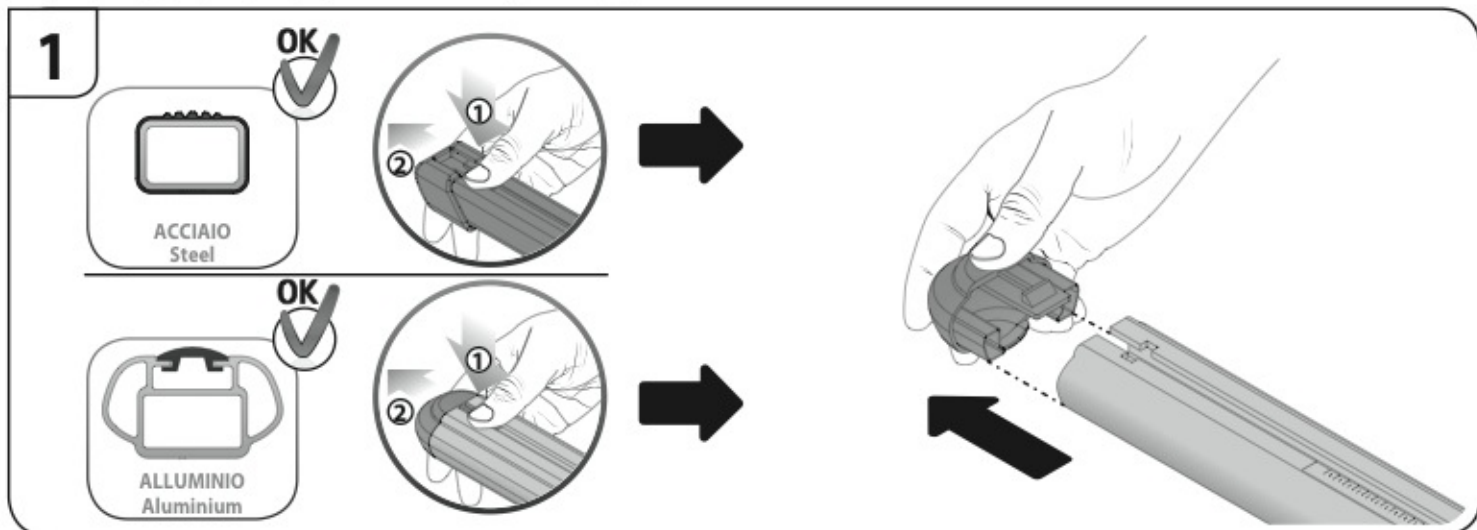

Safety regulations

**BMW SERIE 5
(E60) BERLINA**

 7/03→12/09

**BMW SERIE 5
TOURING**
(no railing)

 4/04→5/10

Art. **N21025**

4

5