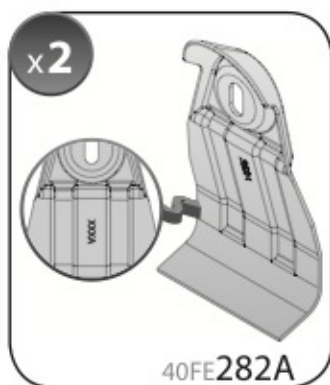

Safety regulations

**BMW SERIE 5
(E60) BERLINA**

 7/03→12/09

**BMW SERIE 5
TOURING**
(no railing)

 4/04→5/10

Art. **N21025**

4

5