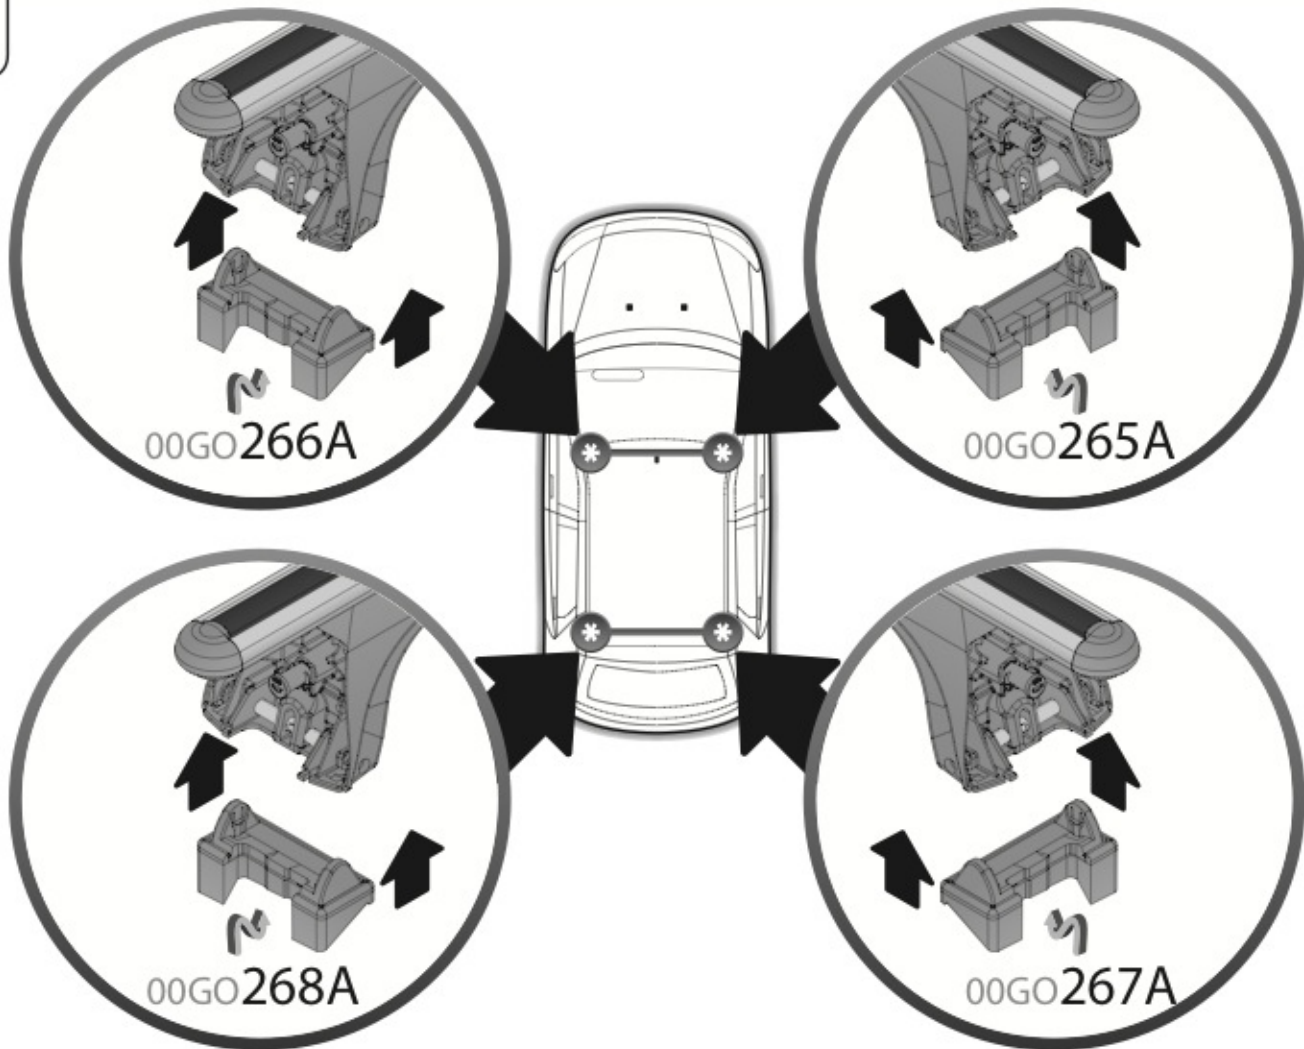

Safety regulations

**BMW SERIE 5
(E60) BERLINA**

 7/03→12/09

**BMW SERIE 5
TOURING**
(no railing)

 4/04→5/10

Art. **N21025**

4

5

6

7

8

9

10

11

12

13