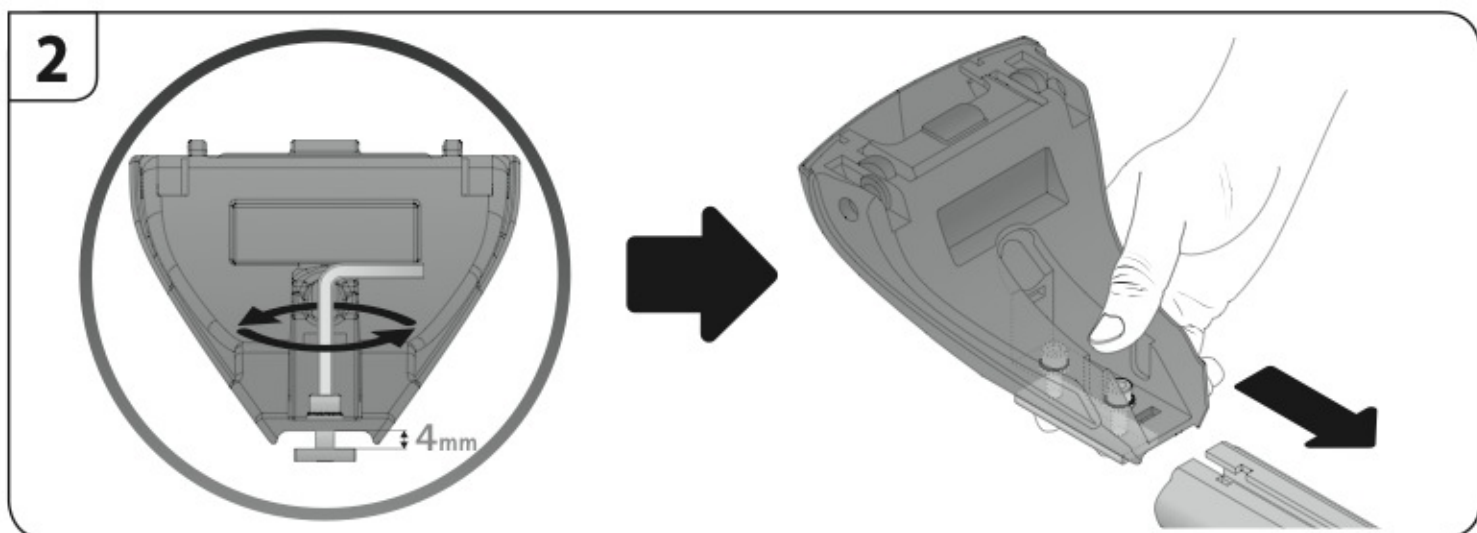

Safety regulations

**BMW SERIE 5
(E60) BERLINA**

 7/03→12/09

**BMW SERIE 5
TOURING**
(no railing)

 4/04→5/10

Art. **N21025**

4

5