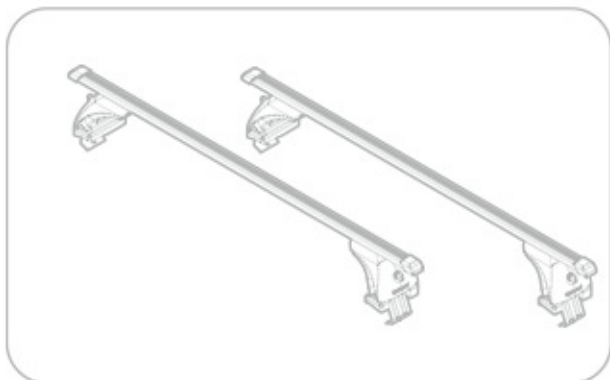

**BMW SERIE 5
(E60) BERLINA**

7/03→12/09

**BMW SERIE 5
TOURING
(no railing)**

4/04→5/10

Art.
N21025

C

Art. **N20001**

B

Art. **N15021**

A

**ACCIAIO
Steel**

Art. **N15026**

A

**ALLUMINIO
Aluminium**

 +  +  = max: **60kg**
5,5kg

max:
???kg