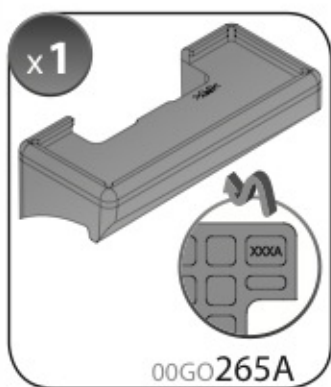

Safety regulations

**BMW SERIE 5
(E60) BERLINA**

 7/03→12/09

**BMW SERIE 5
TOURING**
(no railing)

 4/04→5/10

Art. **N21025**

4

5