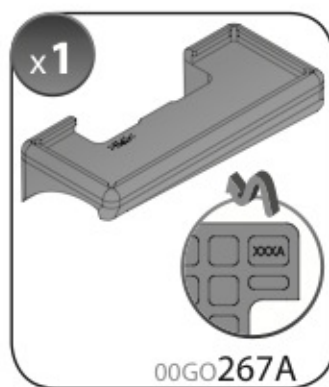

Safety regulations

**BMW SERIE 5
(E60) BERLINA**

 7/03→12/09

**BMW SERIE 5
TOURING**
(no railing)

 4/04→5/10

Art. **N21025**

4

5