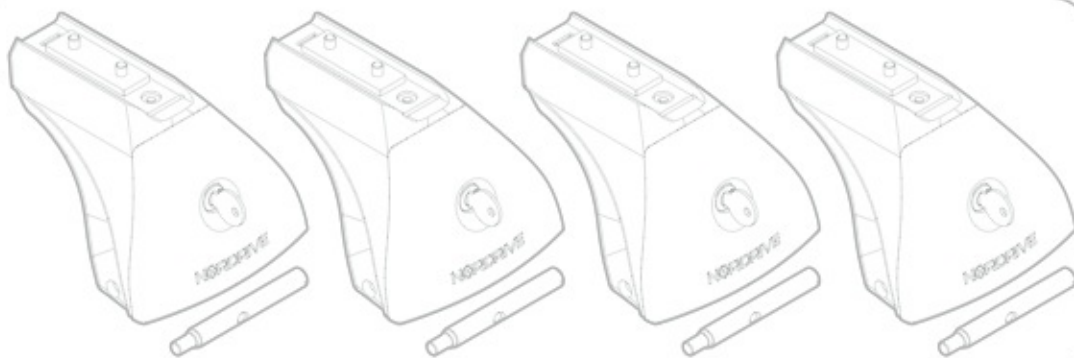

**BMW SERIE 5
(E60) BERLINA**

7/03→12/09

**BMW SERIE 5
TOURING
(no railing)**

4/04→5/10

Art.
N21025

C

Art. **N20001**

B

Art. **N15021**

A

**ACCIAIO
Steel**

Art. **N15026**

A

**ALLUMINIO
Aluminium**

 +  +  = max: **60kg**
5,5kg

max:
???kg