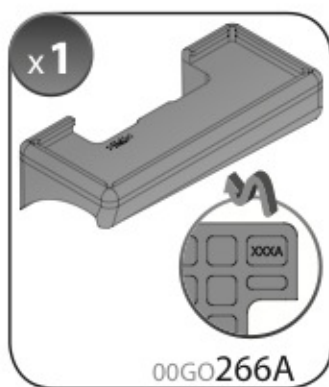

Art. **N15021**

A

**ACCIAIO
Steel**

Art. **N15026**

A

**ALLUMINIO
Aluminium**

 +  +  = max: **60kg**
5,5kg

max:
???kg

Safety regulations

**BMW SERIE 5
(E60) BERLINA**

 7/03→12/09

**BMW SERIE 5
TOURING**
(no railing)

 4/04→5/10

Art. **N21025**

4

5