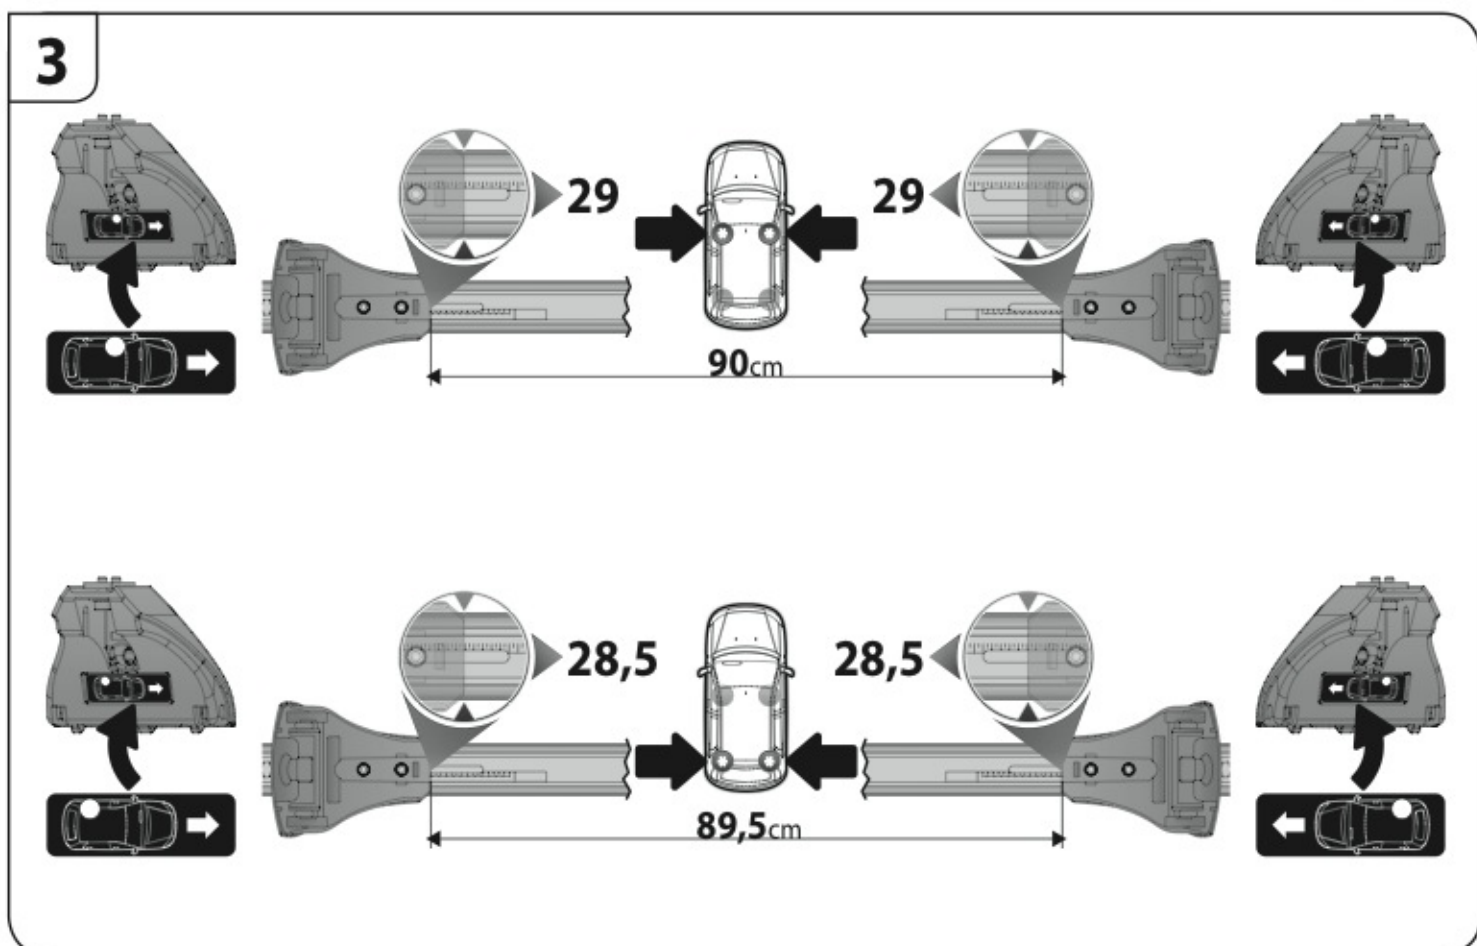

Safety regulations

**BMW SERIE 5
(E60) BERLINA**

 7/03→12/09

**BMW SERIE 5
TOURING**
(no railing)

 4/04→5/10

Art. **N21025**

4

5