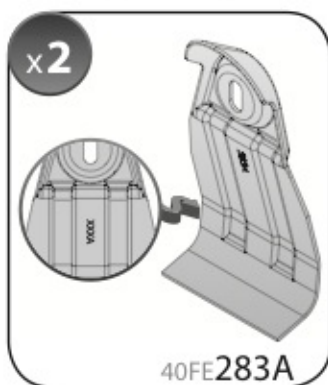

Safety regulations

**BMW SERIE 5
(E60) BERLINA**

 7/03→12/09

**BMW SERIE 5
TOURING**
(no railing)

 4/04→5/10

Art. **N21025**

4

5