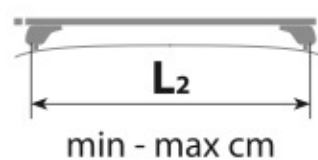

## **IN**RAIL **ALU**

Alluminio - Aluminium  
Aluminium - Aluminio

Misura / Size / Größe

Art. **N15054**

**108**

**73 ↔ 101**

Art. **N15055**

**120**

**85 ↔ 113**

Art. **N15056**

**127**

**92 ↔ 120**

 + 
 + 
 = max kg. **100**

- S** Art. **N15054** 3,0 Kg.
- M** Art. **N15055** 3,5 Kg.
- L** Art. **N15056** 4,0 Kg.

**ATTENZIONE**  
WARNING

OK ✓

NO ✗

min: 70cm

min: 70cm

min: 70cm