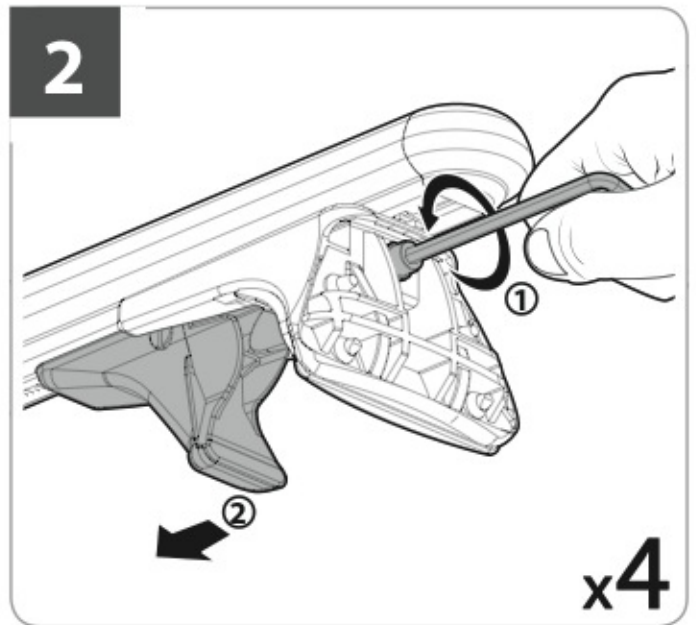

## **IN**RAIL **ALU**

Alluminio - Aluminium  
Aluminium - Aluminio

Misura / Size / Größe

Art. **N15054**

**108**

**73 ↔ 101**

Art. **N15055**

**120**

**85 ↔ 113**

Art. **N15056**

**127**

**92 ↔ 120**

 + 
 + 
 = max kg. **100**

- S** Art. **N15054** 3,0 Kg.
- M** Art. **N15055** 3,5 Kg.
- L** Art. **N15056** 4,0 Kg.

**ATTENZIONE**  
WARNING

OK ✓

NO ✗

min: 70cm

min: 70cm

min: 70cm