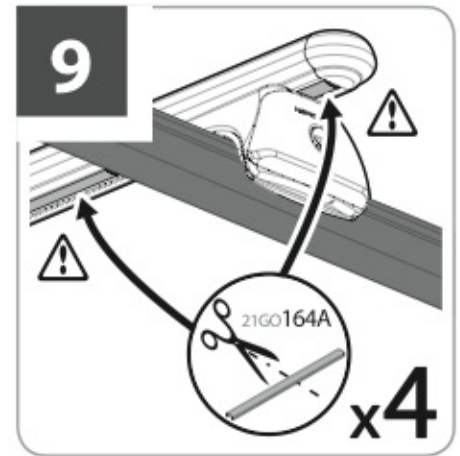

## **IN**RAIL **ALU**

Alluminio - Aluminium  
Aluminium - Aluminio

Misura / Size / Größe

Art. **N15054**

**108**

**73 ↔ 101**

Art. **N15055**

**120**

**85 ↔ 113**

Art. **N15056**

**127**

**92 ↔ 120**

 + 
 + 
 = max kg. **100**

- S** Art. **N15054** 3,0 Kg.
- M** Art. **N15055** 3,5 Kg.
- L** Art. **N15056** 4,0 Kg.

**ATTENZIONE**  
WARNING

OK ✓

NO ✗

min: 70cm

min: 70cm

min: 70cm