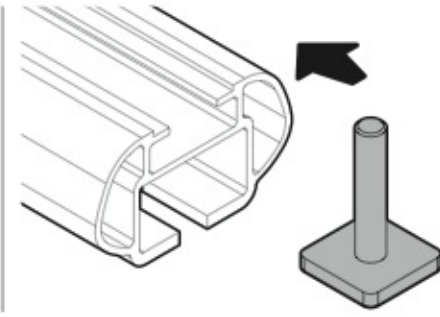

## **IN**RAIL **ALU**

Alluminio - Aluminium  
Aluminium - Aluminio

Misura / Size / Größe

Art. **N15054**

**108**

**73 ↔ 101**

Art. **N15055**

**120**

**85 ↔ 113**

Art. **N15056**

**127**

**92 ↔ 120**

 + 
 + 
 = max kg. **100**

- S** Art. **N15054** 3,0 Kg.
- M** Art. **N15055** 3,5 Kg.
- L** Art. **N15056** 4,0 Kg.

**ATTENZIONE**  
WARNING

OK ✓

NO ✗

min: 70cm

min: 70cm

min: 70cm