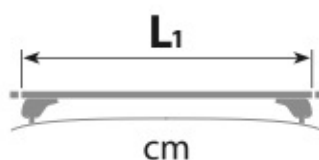

## **IN**RAIL **ALU**

Alluminio - Aluminium  
Aluminium - Aluminio

Misura / Size / Größe

Art. **N15054**

**108**

**73 ↔ 101**

Art. **N15055**

**120**

**85 ↔ 113**

Art. **N15056**

**127**

**92 ↔ 120**

 + 
 + 
 = max kg. **100**

- S** Art. **N15054** 3,0 Kg.
- M** Art. **N15055** 3,5 Kg.
- L** Art. **N15056** 4,0 Kg.

**ATTENZIONE**  
WARNING

OK ✓