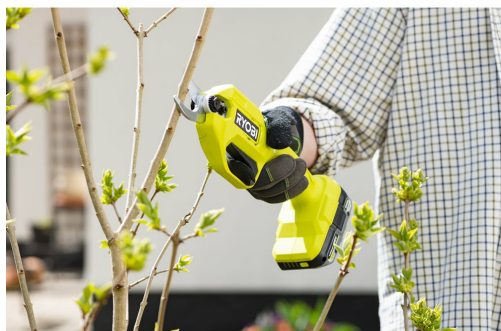

Cesoia a Batteria 18V RY18SCA-0

RYOBI

18V ONE+

18V ONE+ 3 ANNI

- Forbice a batteria ideale per potare senza sforzi
- Elevate prestazioni di taglio grazie alle lame bypass giapponesi SK5 in acciaio temprato
- Tagli puliti e precisi per favorire una crescita sana delle piante
- Taglia facilmente rami fino a 25 mm (legno tenero) o 20 mm (legno duro)
- Leggero e facile da trasportare
- Si aziona semplicemente premendo il grilletto
- Effettua un taglio in 2,5 secondi per una potatura rapida ed efficiente
- Per accendere o spegnere la cesoia basta tenere premuto il grilletto per 4 secondi
- Fino a 1.500 tagli con 1 sola batteria 1,5Ah