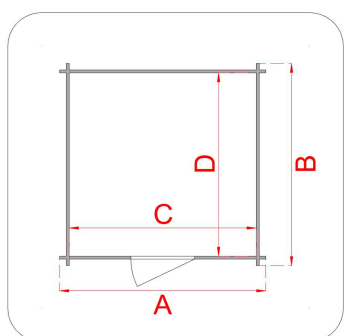

CASSETTA IN LEGNO

Casetta add. Ambrogio 155x85

Cod. articolo 62437

Codice EAN 8016696624378

Tipologia costruttiva: ad incastro

Dimensioni tecniche:

Spessore parete	16 mm
Larghezza esterna (A)	155 cm
Profondità esterna (B)	85 cm
Larghezza interna (C)	140 cm
Profondità interna (D)	70 cm
Superficie interna	0,98 mq
Altezza minima (h1)	145 cm
Altezza massima (h2)	165 cm
Lunghezza gronda (G)	167 cm
Sviluppo falda (S)	98 cm
Superficie tetto	1,64 mq

Infissi

Tipo di porta	porta doppia cieca a battente
Dimensioni porta	126x130 h cm
Serratura porta	chiavistello
Tipo finestra	-
Dimensione finestra	-

Pavimento e tetto

trave di fondazione	
legno pavimento	OSB spessore 12 mm
legno tetto	OSB spessore 12 mm
Impermeabilizzazione tetto	guaina bituminosa ardesiata sp. 3 mm