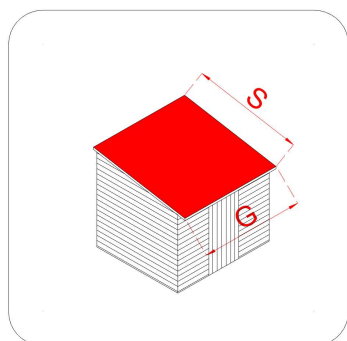

CASSETTA IN LEGNO

Casetta add. Ambrogio 155x85

Cod. articolo 62437

Codice EAN 8016696624378

Tipologia costruttiva: ad incastro

Dimensioni tecniche:

Spessore parete	16 mm
Larghezza esterna (A)	155 cm
Profondità esterna (B)	85 cm
Larghezza interna (C)	140 cm
Profondità interna (D)	70 cm
Superficie interna	0,98 mq
Altezza minima (h1)	145 cm
Altezza massima (h2)	165 cm
Lunghezza gronda (G)	167 cm
Sviluppo falda (S)	98 cm
Superficie tetto	1,64 mq

Infissi

Tipo di porta	porta doppia cieca a battente
Dimensioni porta	126x130 h cm
Serratura porta	chiavistello
Tipo finestra	-
Dimensione finestra	-

Pavimento e tetto

trave di fondazione	
legno pavimento	OSB spessore 12 mm
legno tetto	OSB spessore 12 mm
Impermeabilizzazione tetto	guaina bituminosa ardesiata sp. 3 mm