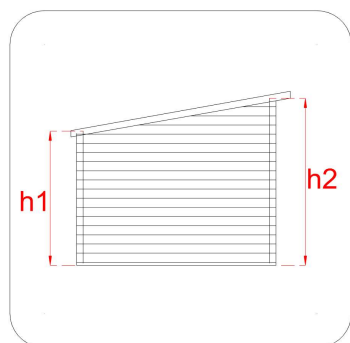

CASSETTA IN LEGNO

Casetta add. Ambrogio 155x85

Cod. articolo 62437

Codice EAN 8016696624378

Tipologia costruttiva: ad incastro

Dimensioni tecniche:

Spessore parete	16 mm
Larghezza esterna (A)	155 cm
Profondità esterna (B)	85 cm
Larghezza interna (C)	140 cm
Profondità interna (D)	70 cm
Superficie interna	0,98 mq
Altezza minima (h1)	145 cm
Altezza massima (h2)	165 cm
Lunghezza gronda (G)	167 cm
Sviluppo falda (S)	98 cm
Superficie tetto	1,64 mq

Infissi

Tipo di porta	porta doppia cieca a battente
Dimensioni porta	126x130 h cm
Serratura porta	chiavistello
Tipo finestra	-
Dimensione finestra	-

Pavimento e tetto

trave di fondazione	
legno pavimento	OSB spessore 12 mm
legno tetto	OSB spessore 12 mm
Impermeabilizzazione tetto	guaina bituminosa ardesiata sp. 3 mm