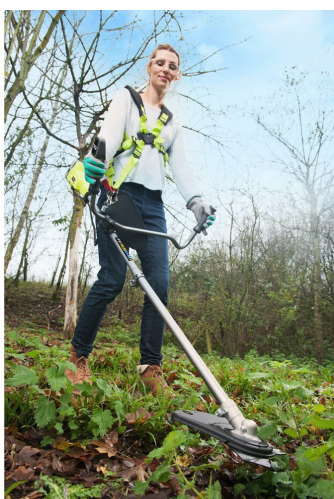

# Decespugliatore con Impugnatura Bike 18V OBC1820B

# RYOBI

18V ONE+

18V ONE+ 3 ANNI GARANZIA

- 2 funzioni in 1: fornito sia di testa a filo che lama
- Larghezza di taglio di 20cm (lama) - 33cm (filo)
- Velocità variabile per avere sempre un controllo ottimale
- Impugnatura a bike ergonomica
- Consigliato per prati fino a 350m di perimetro con batteria 4.0Ah