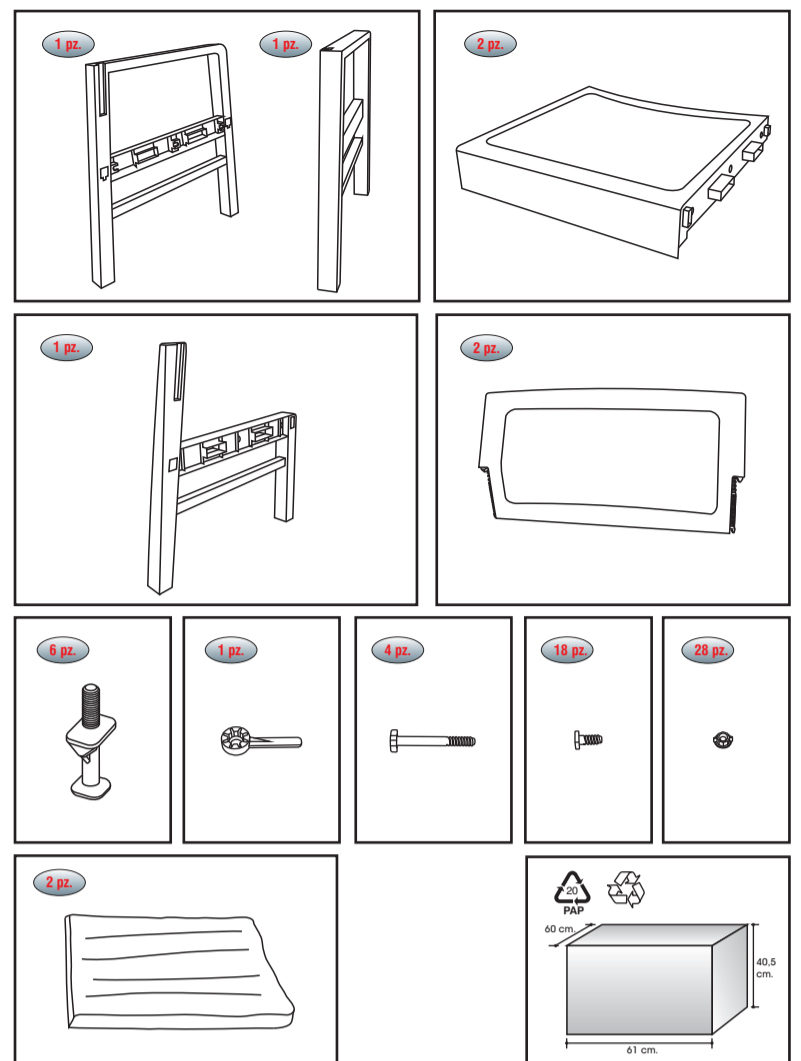

# SET SAWU