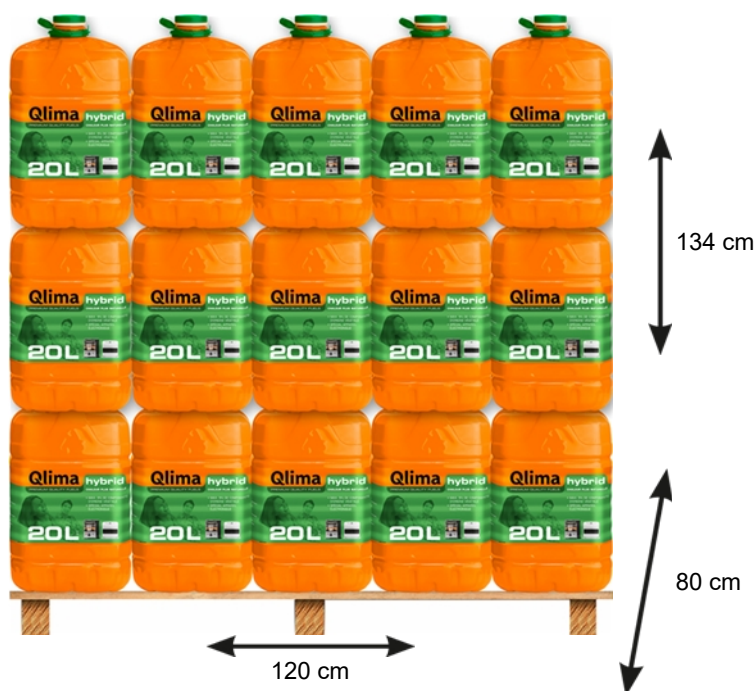

Scheda prodotto

Famiglia	Paraffina
Marchio	Qlima
Modello	Hybrid 20 L
Imballo	Tanica in PET
Codice EAN	8713508764436

Specifiche di prodotto

Tipologia		
Categoria	Semi pesante	
Codice tariffario HS	27101925	
Colore	Trasparente	
Idrocarburi aromatici (Spec.)	%wt	0.3
Punto d'infiammabilità (Typ.)	°C	> 68
Densità a 20 ° C (tipico)	kg/l	0.8
ADR	Non soggetto a trasporto ADR	

Per informazioni più dettagliate su trasporto, sicurezza e deposito, consultare la nostra scheda di sicurezza.

Informazioni sull'imballo

Contenuto	l	20
Imballo	Tanica in PET	
Tappo	sicurezza bambini, CRC-TE sigillato	
Tipo di pallet	CP2 (80x120 cm)	
Litri per pallet	l	900
Taniche per pallet	45 (15 x 3)	
Peso lordo imballo	kg	16.5
Peso pallet	kg	765
Dimensioni tanica (l x p x a)	cm	24 x 26 x 44
Pallet per camion	pezzi	32
Taniche per camion	pezzi	1440
Litri/kg per camion	l/kg	28800 l = 24480 kg