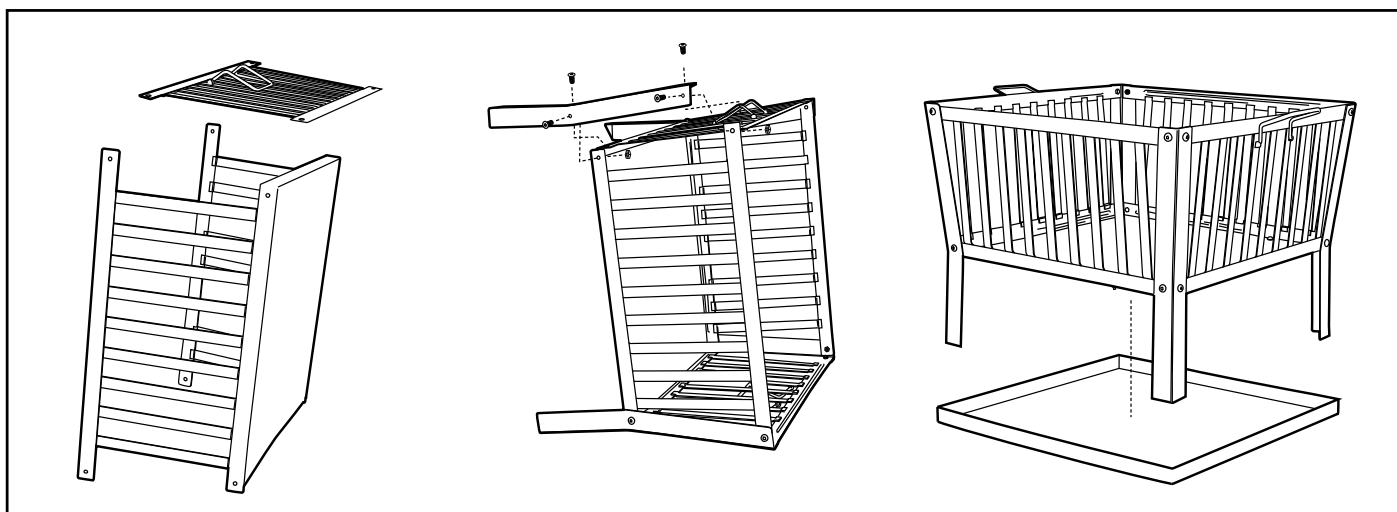

barbecue®

MANUAL

CLASSIC SQUADRA

BC-WOO-6012

16 x  16 x 

EN WARNING! Do not use spirit or petrol for lighting or re-lighting!
Always use the barbecue on a safe, flat surface.

NL WAARSCHUWING! Gebruik geen spiritus, benzine of andere brandbare vloeistoffen om aan te steken of te herontsteken! Gebruik de barbecue altijd op een veilige en vlakke ondergrond.