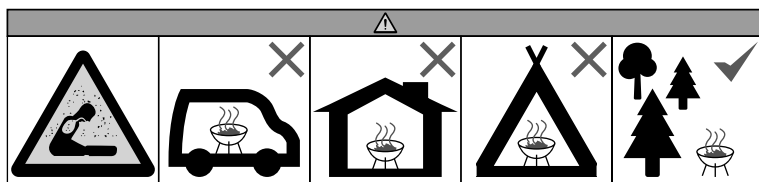

barbecue®

MANUAL

CLASSIC SQUADRA

BC-WOO-6012

16 x  16 x 

EN WARNING! Do not use spirit or petrol for lighting or re-lighting!
Always use the barbecue on a safe, flat surface.

NL WAARSCHUWING! Gebruik geen spiritus, benzine of andere brandbare vloeistoffen om aan te steken of te herontsteken! Gebruik de barbecue altijd op een veilige en vlakke ondergrond.

FR ATTENTION ! Ne pas utiliser d'alcool, d'essence ou autre liquide analogue pour allumer ou réactiver le feu !
Utilisez le barbecue sur une surface sûre et lisse.

DE ACHTUNG! Zum Anzünden oder Wiederanzünden keinen Spiritus oder Benzin verwenden!
Stellen Sie den Grill immer auf einem sicheren und flachen Untergrund ab.