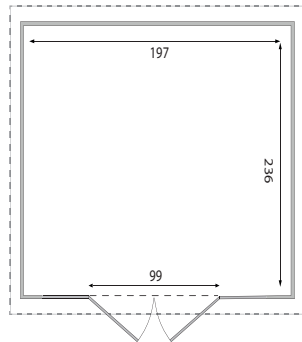

## TUSCANY EVO 240

COD: V50.06.001

COD. EAN 8032605814494

m<sup>2</sup> 6,0

EX

IN

	ROOF <b>ASA</b>	STRUCTURE <b>PVC</b>	WINDOWS <b>PMMA</b>	FLOOR <b>WPC</b>	DOOR <b>PVC</b>	PANEL <b>PVC</b>
	ROOF AREA w: 229 d: 262	EX w: 202,5 d: 242,5 h: 220  IN w: 197 d: 236 h: 177 max 210	w: 34,5 d: 44,5	DIM. 1 TILE w: 40 d: 40 h: 4,5	w: 99 th: 2 h: 173	th: 2
	color: brown ral_1019	color: white ral_9010				
	n.box/item: 4 box size: 1: 140x209x24 2: 128x45x38 (x2) 3: 77x54x46 weight: 182 kg pz/pallet: 2 pallet max size: 140x100x238					

UNIT OF MEASURE: CM