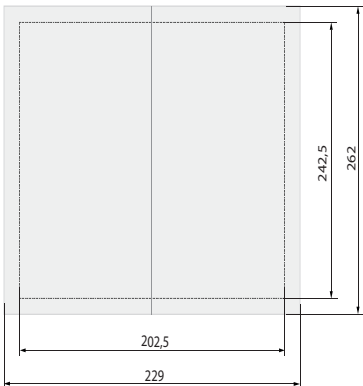

## TUSCANY EVO 240

COD: V50.06.001

COD. EAN 8032605814494

m<sup>2</sup> 6,0

EX

IN

	ROOF <b>ASA</b>	STRUCTURE <b>PVC</b>	WINDOWS <b>PMMA</b>	FLOOR <b>WPC</b>	DOOR <b>PVC</b>	PANEL <b>PVC</b>
	ROOF AREA w: 229 d: 262	EX w: 202,5 d: 242,5 h: 220  IN w: 197 d: 236 h: 177 max 210	w: 34,5 d: 44,5	DIM. 1 TILE w: 40 d: 40 h: 4,5	w: 99 th: 2 h: 173	th: 2
	color: brown ral_1019	color: white ral_9010				
	n.box/item: 4 box size: 1: 140x209x24 2: 128x45x38 (x2) 3: 77x54x46 weight: 182 kg pz/pallet: 2 pallet max size: 140x100x238					

UNIT OF MEASURE: CM