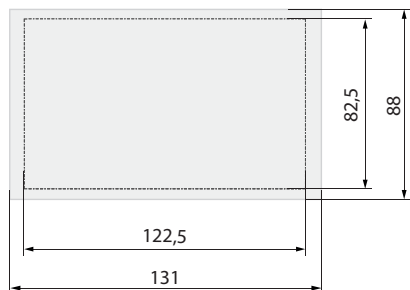

DATA SHEET / SCHEDA TECNICA

BOX EVO 100

COD: V50.08.004

COD. EAN 8032605815606

m² 1,15

**1005
LT**

EX

IN

	ROOF ASA	STRUCTURE PVC	FLOOR WPC	DOOR PVC	PANEL PVC
	ROOF AREA w: 131 d: 88	EX w: 122,5 d: 82,5 h: 133 IN w: 116 d: 76 h: 114	DIM. 1 TILE w: 40 d: 40 h: 4,5	w: 99 th: 2 h: 114	th: 2
	color: brown ral_1019	color: white ral_9010			
	n.box/item: 1 box size: 1 : 89x21x135 weight: 45 kg pz/pallet: 10 pallet max size: 90x137x232				

UNIT OF MEASURE: CM