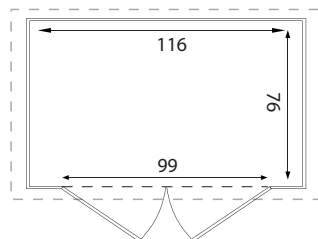

DATA SHEET / SCHEDA TECNICA

BOX EVO 100

COD: V50.08.004

COD. EAN 8032605815606

m² 1,15

**1005
LT**

EX

IN

	ROOF ASA	STRUCTURE PVC	FLOOR WPC	DOOR PVC	PANEL PVC
	ROOF AREA w: 131 d: 88	EX w: 122,5 d: 82,5 h: 133 IN w: 116 d: 76 h: 114	DIM. 1 TILE w: 40 d: 40 h: 4,5	w: 99 th: 2 h: 114	th: 2
	color: brown ral_1019	color: white ral_9010			
	n.box/item: 1 box size: 1 : 89x21x135 weight: 45 kg pz/pallet: 10 pallet max size: 90x137x232				

UNIT OF MEASURE: CM