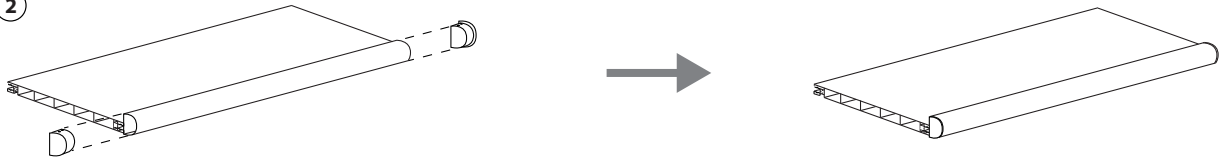

MENSOLA

SHELF | ÉTAGÈRE | ESTANTE | REGAL

V51.01.001

MES

TUB

2x TPm

2x TPt

2x RGm

1. ASSEMBLAGGIO MENSOLA | SHELF ASSEMBLY | MONTAGE ÉTAGÈRE | ENSAMBLAJE ESTANTE | VERSAMMLUNGSREGAL

①

②

③

2. FISSAGGIO A MURO | FIXING TO WALL | FIXATION AU MUR | FIJANDO A LA PARED | BEFESTIGUNG AN DER WAND