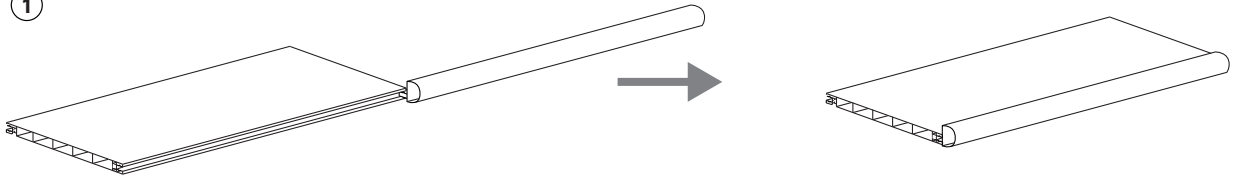

MENSOLA

SHELF | ÉTAGÈRE | ESTANTE | REGAL

V51.01.001

MES

TUB

2x TPm

2x TPt

2x RGm

1. ASSEMBLAGGIO MENSOLA | SHELF ASSEMBLY | MONTAGE ÉTAGÈRE | ENSAMBLAJE ESTANTE | VERSAMMLUNGSREGAL

①

②

③

2. FISSAGGIO A MURO | FIXING TO WALL | FIXATION AU MUR | FIJANDO A LA PARED | BEFESTIGUNG AN DER WAND