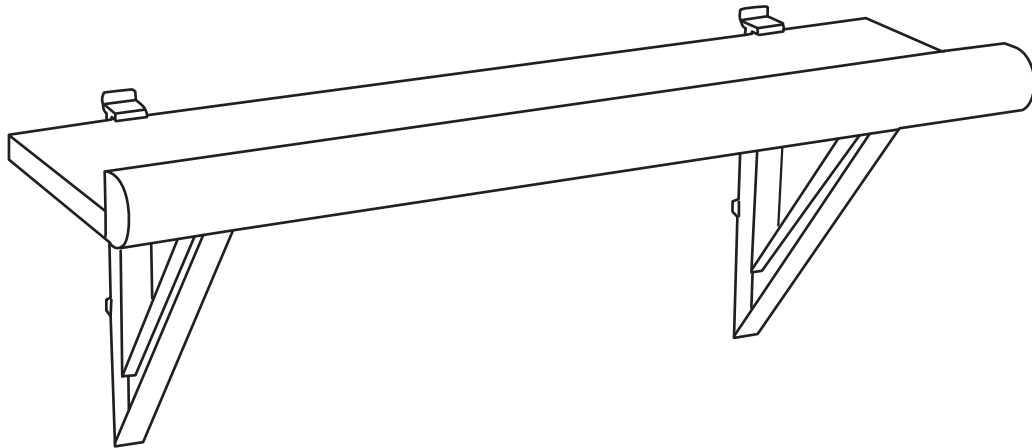

MENSOLA

SHELF | ÉTAGÈRE | ESTANTE | REGAL

V51.01.001

MES

TUB

2x TPm

2x TPt

2x RGm

1. ASSEMBLAGGIO MENSOLA | SHELF ASSEMBLY | MONTAGE ÉTAGÈRE | ENSAMBLAJE ESTANTE | VERSAMMLUNGSREGAL

①

②

③

2. FISSAGGIO A MURO | FIXING TO WALL | FIXATION AU MUR | FIJANDO A LA PARED | BEFESTIGUNG AN DER WAND