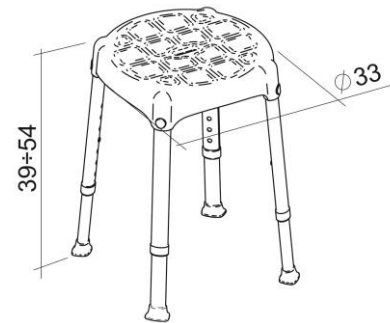

CODICE / CODE

EH-STRA-PP-BX

**DIMENSIONI
/DIMENSIONS**

PESO E PACKAGING DEL PRODOTTO /PRODUCT WEIGHT AND PACKAGING

CODICE /CODE	PESO /WEIGHT	PACKAGING
EH-STRA-PP-BX	N/A	369x356x79 mm

I dati riportati non possono essere ritenuti vincolanti. K design S.r.l. si riserva il diritto di apportare modifiche tecniche ed estetiche senza preavviso.
The above data cannot be binding. K design S.r.l. reserves the right to make technical or esthetic modifications without notice at any time.