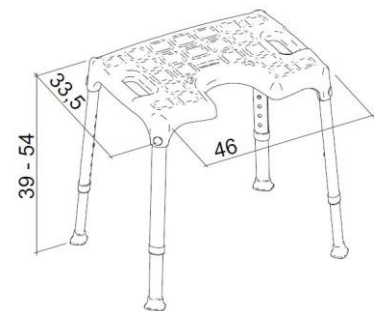

CODICE / CODE

EH-SC-PP-BX

DIMENSIONI / DIMENSIONS

PESO E PACKAGING DEL PRODOTTO / PRODUCT WEIGHT AND PACKAGING

CODICE / CODE	PESO / WEIGHT	PACKAGING
EH-SC-PP-BX	N/A	552x342x88 mm

I dati riportati non possono essere ritenuti vincolanti. K design S.r.l. si riserva il diritto di apportare modifiche tecniche ed estetiche senza preavviso.
The above data cannot be binding. K design S.r.l. reserves the right to make technical or esthetic modifications without notice at any time.