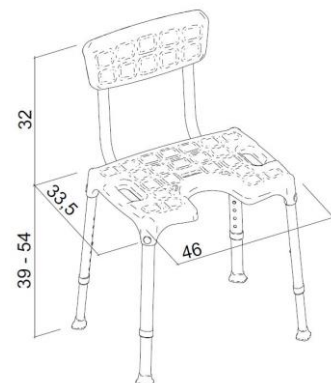

CODICE / CODE
EH-SCB-PP-BX

DIMENSIONI / DIMENSIONS

PESO E PACKAGING DEL PRODOTTO / PRODUCT WEIGHT AND PACKAGING

CODICE / CODE	PESO / WEIGHT	PACKAGING
EH-SCB-PP-BX	N/A	552x342x88 mm

I dati riportati non possono essere ritenuti vincolanti. K design S.r.l. si riserva il diritto di apportare modifiche tecniche ed estetiche senza preavviso.
The above data cannot be binding. K design S.r.l. reserves the right to make technical or esthetic modifications without notice at any time.