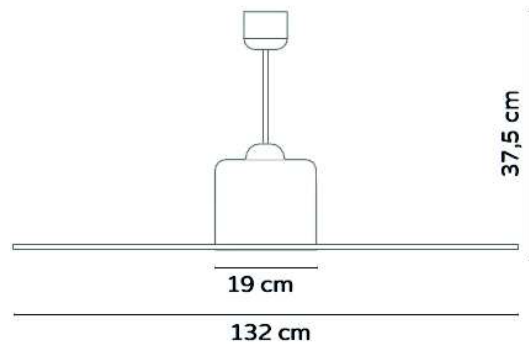

SET FISSAGGIO
KIT FOR
MOUNTING

3 PALE
3 BLADES

VSP1320

VENTILATORE DA SOFFITTO 132CM, CON WIFI

Ventilatore da soffitto Ø 132cm con 3 pale in ABS, luce LED, e con WiFi 2,4G e 5G.

Controllo con telecomando e con APP compatibile con iOS e Android