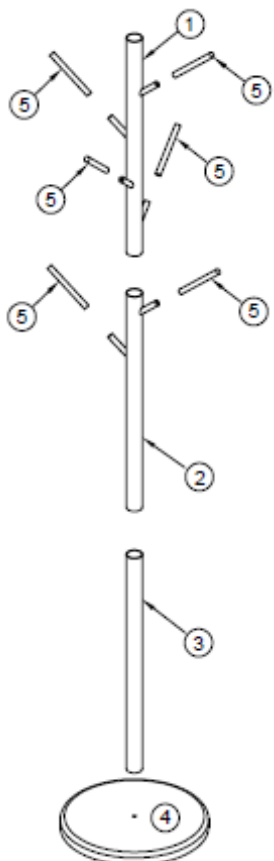

ISTRUZIONI MONTAGGIO
APPENDIABITI TREE – COD. 403674
DIM. 35(DIA)+180H CM

A x 6  M6 x 35	B x 2  M8 x 55	C x 2 
D x 1  M8 x 35	E x 1 	F x 1  5 mm