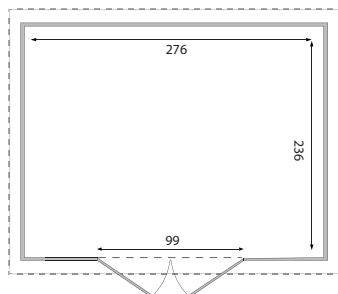

# DATA SHEET / SCHEDA TECNICA

TUSCANY 280

COD: V49.07.001

COD. EAN 8032605814555

m<sup>2</sup> 8,06

EX

IN

	ASA	PVC	WPC	PVC	PVC
	ROOF AREA w: 306 d: 261	EX   w: 282,5 d: 242,5 h: 225 IN   w: 276 d: 236 h: 177 max 215	DIM. 1 TILE w: 40 d: 40 h: 4,5	w: 99 th: 2 h: 173	th: 2
	color: brown ral_1019	color: white ral_9010			
	n.box/item: 5 box size: <b>1:</b> 144x209x24 <b>2:</b> 128x45x38 (x3) <b>3:</b> 77x54x46 weight: 219 kg pz/pallet: 1 pallet max size: 146x80x220				UNIT OF MEASURE: CM