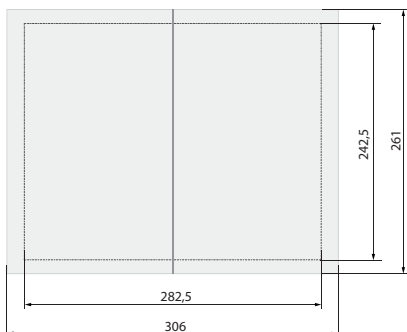

# DATA SHEET / SCHEDA TECNICA

TUSCANY 280

COD: V49.07.001

COD. EAN 8032605814555

m<sup>2</sup> 8,06

EX

IN

	ASA	PVC	WPC	PVC	PVC
	ROOF AREA w: 306 d: 261	EX   w: 282,5 d: 242,5 h: 225 IN   w: 276 d: 236 h: 177 max 215	DIM. 1 TILE w: 40 d: 40 h: 4,5	w: 99 th: 2 h: 173	th: 2
	color: brown ral_1019	color: white ral_9010			
	n.box/item: 5 box size: <b>1:</b> 144x209x24 <b>2:</b> 128x45x38 (x3) <b>3:</b> 77x54x46 weight: 219 kg pz/pallet: 1 pallet max size: 146x80x220				UNIT OF MEASURE: CM