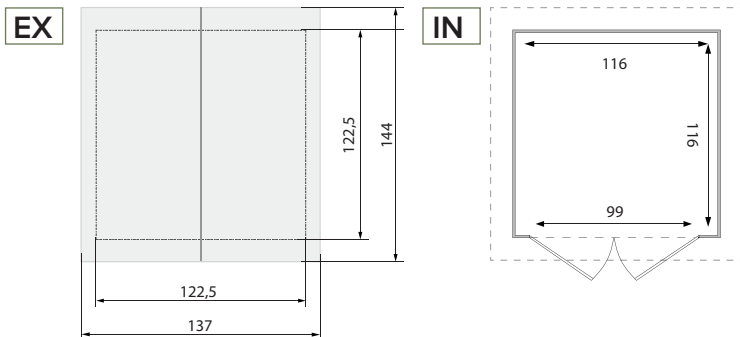

## TUSCANY EVO 120.2P

COD: V50.01.004

COD. EAN 8032605814425

m<sup>2</sup> 1,97

	ROOF <b>ASA</b>	STRUCTURE <b>PVC</b>	WINDOW <b>PMMA</b>	FLOOR <b>WPC</b>	DOOR <b>PVC</b>	PANEL <b>PVC</b>
	ROOF AREA w: 137 d: 144	EX w: 122,5 d: 122,5 h: 214  IN w: 116 d: 116 h: 177 / 208	w: 34,5 d: 44,5	DIM. 1 TILE w: 40 d: 40 h: 4,5	w: 99 th: 2 h: 173	th: 2
	color: brown ral_1019	color: white ral_9010				
	n.box/item: 1 box size: <b>1</b> : 118x27x186 weight: 76 kg pz/pallet 4 pallet max size: 120x110x210					

UNIT OF MEASURE: CM