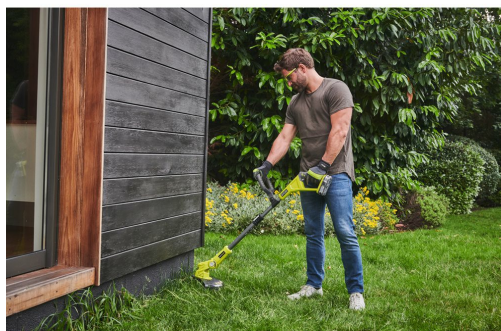

Tagliabordi Ibrido 18V (1x 2.5Ah),  
Taglio 25/30cm  
RLT1831H25F

**RYOBI**

**ONE+**

**18V ONE+**

**Hybrid**

**3 ANNI GARANZIA**

- Innovativo sistema Ibrido, la scelta tra la praticità della batteria e la potenza dell'elettrico
- Testa a filo da 1.6mm e diametro di taglio regolabile 25-30cm
- Asta telescopica con tecnologia brevettata EasyEdge™ che garantisce un semplice passaggio da modalità tagliabordi a rifilabordi
- Testa regolabile in 3 posizioni per il massimo della versatilità durante il taglio
- Avanzamento del filo automatico
- Consigliato per prati fino a 350m di perimetro se alimentato con batteria 2.0Ah

Avanzamento del filo	Automatico
Capacità batteria (Ah)	2.5
Caricabatteria incluso	Si
Codice EAN	4892210160089
Codice prodotto	5133003711
Diametro di taglio [cm]	25/30
Diametro filo [mm]	1.6
Equipaggiamento standard	1 batteria 18V 2.5Ah Lithium+, caricabatteria rapido, testina filo avanzamento automatico
Fornibile in	Cartone riciclabile
Incertezza vibrazioni (m/s <sup>2</sup> )	1.5
Livello di potenza sonora (Lwa)(dB(A))	92
N.ro batterie in dotazione	1
Peso (senza batteria) (Kg)	2.8
Peso con il pacco batteria (EPTA) (kg)	3.3
Potenza	18V
Potenza	18V
Tempo di ricarica (min)	75
Tipo batteria	Li-ion
Vibration Level Auxiliary Handle [m/s <sup>2</sup> ]	0.1
Vibration Level Main Handle [m/s <sup>2</sup> ]	0.1