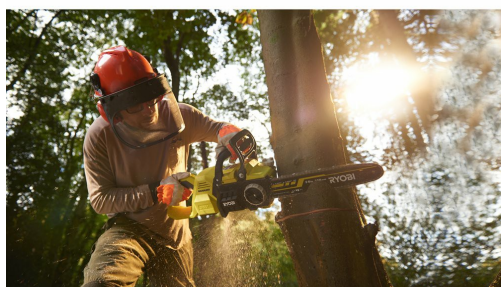

Elettrosega Brushless 36V, Barra 35cm RY36CSX35A-0

RYOBI®

**MAX
POWER**

Lithium+ 36V **BRUSHLESS** **3 ANNI GARANZIA**

- Motore Brushless che garantisce prestazioni pari alle macchine a scoppio
- Barra e catena Oregon® 35cm
- Velocità catena di 21 m/s per tagli eccellenti
- Freno catena automatico: blocco istantaneo in caso di contatto con il paramani
- Tendicatena manuale senza chiavi per una regolazione facile e veloce
- Lubrificazione barra e catena automatico per non dover interromperti durante il taglio
- Sistema anti-vibrazioni per un estremo confort anche in uso prolungato
- Distribuzione del peso e bilanciamento ottimale