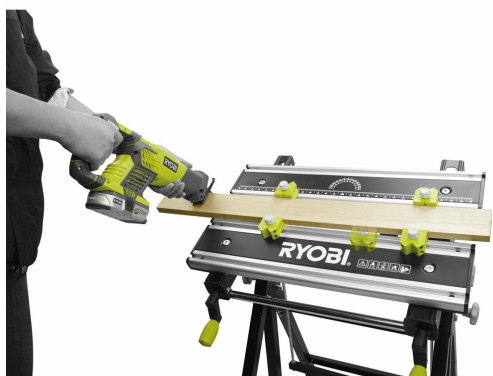

Piano da lavoro in metallo pieghevole e regolabile RWB03

RYOBI

- Piano inclinabile fino a 4 posizioni (0°, 25°, 50°, 80°)
- 7 livelli di regolazione in altezza
- Superficie in acciaio ed alluminio
- Gancio rapido per sollevare i piani di lavoro e aumentare la superficie di serraggio
- Perni per serraggio
- Pieghevole per un rapido stoccaggio

Capacità di carico (kg)	100
Codice EAN	4892210121738
Codice prodotto	5133001780
Dimensioni esterne (Altezza x Larghezza x Profondità / mm)	600 x 570 x 760
Equipaggiamento standard	8 perni per serraggio, chiave regolabile
Fornibile in	Fornito senza kitbox o borsa
Peso (Kg)	12.5