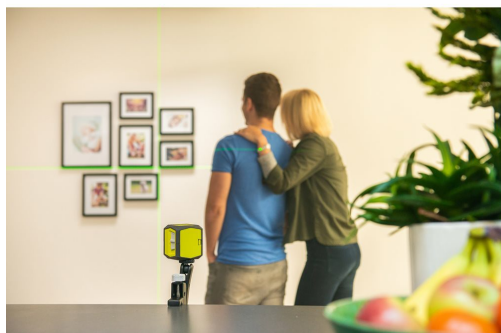

Livella laser verde a 2 linee RBCLLG1

RYOBI®

- Livella laser verde ideale per veloci allineamenti, utile per diversi lavori in casa
- Laser verde per una visibilità 4 volte migliore
- Proietta 2 linee simultanee fino a 15 M (una orizzontale e una verticale)
- Auto-livellamento con LED di indicazione fuori asse
- Morsetto per fissarla su differenti superfici, facile da regolare in direzioni differenti
- Interruttore ON/OFF

Auto-livellamento (°)	3.0
Classificazione laser	Class 2, < 1 mW
Codice EAN	4892210188427
Codice prodotto	5133004864
Colore laser	Verde
Dimensioni (mm)	L 69 mm x W 63 mm x H 72 mm
Equipaggiamento standard	Morsetto e batterie 2xAA inclusi
Fornibile in	Pacchetto regalo
Lunghezza d'onda [nm]	520 ± 10
N.ro batterie in dotazione	2
Peso (Kg)	0.4
Potenza	1.5 V
Potenza	1.5 V
Profondità max (m)	15
Proiezione laser	Croce
Storage Temperature Range [°C]	-20°C ~ 70°C
Tempo di auto-livellamento [s]	2 ~ <5
Tipo batteria	2 x AA
Voltaggio (V)	1.5