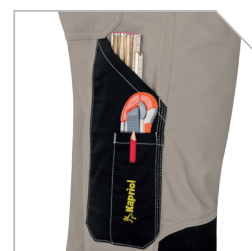

KAVIR

T WILL 65% Poliestere Polyester Polyester	35% Cotone Cotton Coton		TESSUTO Fabric Tissu	PERFORMANCES	FITTING

ELASTICO IN VITA
 ELASTIC WAIST
 TAILLE ÉLASTIQUE

TASCA CARGO E PORTA TELEFONO CON BANDINA RIFLETTENTE
 CARGO AND PHONE POCKET WITH REFLECTIVE STRIPE
 POCHES CARGO ET TÉLÉPHONE AVEC BANDE RÉFLÉCHISSANTE

TASCA PORTA GINOCCHIERA
 KNEEPAD HOLDER POCKET
 POCHES PORTE-GENOUILLÈRE

TASCHE CON VELCRO
 POCKETS WITH VELCRO
 POCHE AVEC VELCRO

TASCA PORTA METRO/CUTTER/MATITA
 PENCIL/CUTTER/RULE POCKET
 POCHES MÈTRE/CUTTER/CRAYON