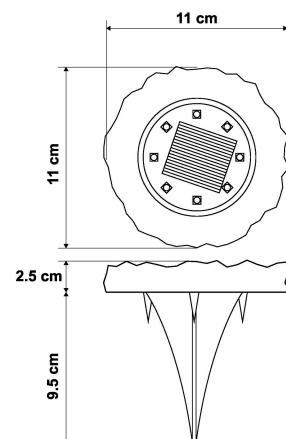

# Segnapassi LED solare

SLS-006

<b>CODICE</b>	SLS-006
<b>LAMPADINA</b>	8 LED X 0.5 W
<b>LUMEN</b>	10 lumen
<b>BATTERIA INTEGRATA RICARICABILE</b>	ni-mh AAA - 300mAh - 1.2V ==
<b>AUTONOMIA</b>	6-8 h
<b>TEMPO DI RICARICA</b>	8-10 h
<b>MATERIALE</b>	ABS
<b>INDICE DI PROTEZIONE</b>	IP67

**DIMENSIONE**

<b>EAN</b>	8056598888256
------------	---------------