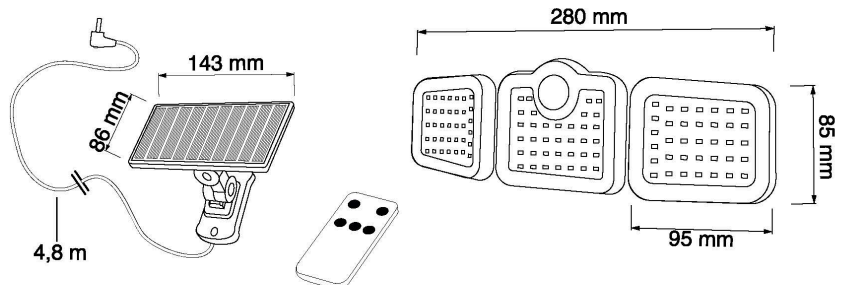

Proiettore LED solare con sensore di movimento

SLS-024M

CODICE	SLS-024M
LAMPADINA	108 LED 10W
LUMEN	600 lumen
BATTERIA AL LITIO	3,7V 2400 mAh batteria integrata
ANGOLO DI RILEVAMENTO	120°
DISTANZA DI RILEVAMENTO	5m
DURATA DEL RILEVAMENTO LUMINOSO	15s
AUTONOMIA	6-10 h
MATERIALE	ABS
LUNGHEZZA CAVO	4.8m
INDICE DI PROTEZIONE	IP65
DIMENSIONE	