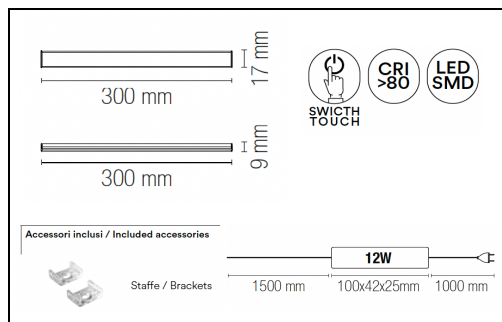

code	Watt/max	Volt	Energy class
8031414866403	5,76W	230V	F

LEDBAR-UNIX-30 CE

Materiale	
<i>Material</i>	Struttura in alluminio nikel, diffusore in pc
Colore	mikel Aluminum body with PC diffuser
<i>Colour</i>	
Sorgente luminosa	LED SMD INTEGRATO
<i>Light source</i>	
color temperature	4000K
watt	5,76W
Codice ean	8031414866403
<i>Ean Code</i>	
altezza	17 mm
<i>height</i>	
larghezza	300 mm
<i>width</i>	
profondità	9 mm
<i>depth</i>	
CRI	> 80
fascio luminoso	120°
<i>beam angle</i>	
LUMEN	400 lm
durata e on/off	\
<i>on/off and lifetime</i>	

Classe energetica	F
<i>energy class</i>	
Classe isolamento	2
<i>Insulation class</i>	
Grado IP	IP20
<i>grado ik</i>	
Driver incluso	included driver
Dimmer	non dimmerabile not dimmable
Tipo di packaging	avana box
<i>Packaging infc</i>	
Altezza inner-box	480 mm
<i>Height inner-box</i>	
Larghezza inner-box	50 mm
<i>Width inner-box</i>	
Profondità inner-box	50 mm
<i>Depth inner-box</i>	
Peso inner-box	0.32
<i>Weight inner-box</i>	
Pezzi nell'inner-box	1 pz
<i>Pcs in inner-box</i>	
informazioni	H MASTER-BOX (cm) 50 cm
Master-box	LARGHEZZA MASTER-BOX (cm) 29 cm
	Pr. MASTER-BOX (cm) 31 cm
Master-box info	PESO MASTER-BOX 8
	SINGLE BOX IN MASTER 25 pz