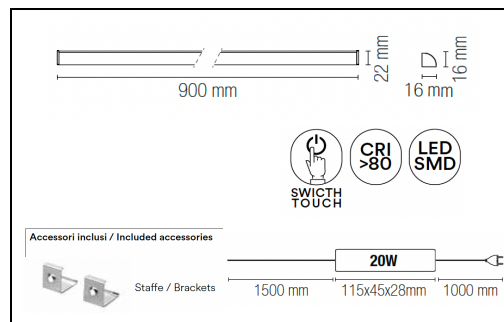

code	Watt/max	Volt	Energy class
8031414864485	17,28W	230V	F

LEDBAR-UNIX-90 ANG

Materiale	
<i>Material</i>	Struttura in alluminio nikel, diffusore in pc mikel Aluminum body with PC diffuser
Colore	
<i>Colour</i>	
Sorgente luminosa	LED SMD INTEGRATO
<i>Light source</i>	
color temperature	4000K
watt	17,28W
Codice ean	8031414864485
<i>Ean Code</i>	
altezza	22 mm
<i>height</i>	
larghezza	900 mm
<i>width</i>	
profondità	16 mm
<i>depth</i>	
CRI	> 80
fascio luminoso	120°
<i>beam angle</i>	
LUMEN	1180 lm
durata e on/off	\
<i>on/off and lifetime</i>	

Classe energetica		F
<i>energy class</i>		
Classe isolamento		2
<i>Insulation class</i>		
Grado IP		IP20
<i>grado ik</i>		
Driver incluso	<i>included driver</i>	
Dimmer	non dimmerabile <i>not dimmable</i>	
Tipo di packaging	<i>Packaging infc</i>	
	avana box	
Altezza inner-box	<i>Height inner-box</i>	
	1080 mm	
Larghezza inner-box	<i>Width inner-box</i>	
	50 mm	
Profondità inner-box	<i>Depth inner-box</i>	
	50 mm	
Peso inner-box	<i>Weight inner-box</i>	
	0.52	
Pezzi nell'inner-box	<i>Pcs in inner-box</i>	
	1 pz	
informazioni	H MASTER-BOX (cm)	111 cm
Master-box	LARGHEZZA MASTER-BOX (cm)	29 cm
	Pr. MASTER-BOX (cm)	31 cm
Master-box info	PESO MASTER-BOX	13
	SINGLE BOX IN MASTER	25 pz