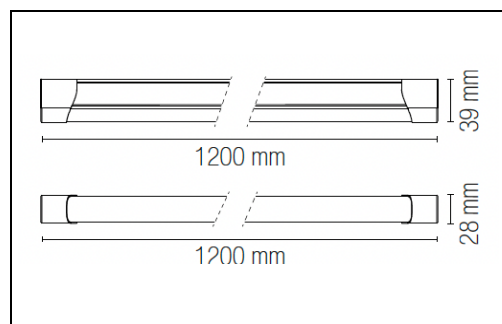

code	Watt/max	Volt	Energy class
8031414875399	18W	230V	E

LEDBAR-T8-120

Materiale	
<i>Material</i>	Struttura in alluminio BIANCO, diffusore in pc
Colore	WHITE Aluminum body with PC diffuser
<i>Colour</i>	
Sorgente luminosa	LED SMD 18W
<i>Light source</i>	
color temperature	4000K
watt	18W
Codice ean	8031414875399
<i>Ean Code</i>	
altezza	39 mm
<i>height</i>	
larghezza	1200 mm
<i>width</i>	
profondità	28 mm
<i>depth</i>	
CRI	> 80
fascio luminoso	120°
<i>beam angle</i>	
LUMEN	1700 Lm
durata e on/off	\
<i>on/off and lifetime</i>	

Classe energetica	E	
<i>energy class</i>		
Classe isolamento	2	
<i>Insulation class</i>		
Grado IP	IP20	
<i>grado ik</i>		
Driver Integrato	Built-in driver	
Dimmer	non dimmerabile not dimmable	
Tipo di packaging	avana box	
<i>Packaging infc</i>		
Altezza inner-box	1210 mm	
<i>Height inner-box</i>		
Larghezza inner-box	48 mm	
<i>Width inner-box</i>		
Profondità inner-box	30 mm	
<i>Depth inner-box</i>		
Peso inner-box	0.405	
<i>Weight inner-box</i>		
Pezzi nell'inner-box	1 PZ	
<i>Pcs in inner-box</i>		
informazioni	H MASTER-BOX (cm)	19,5 CM
Master-box	LARGHEZZA MASTER-BOX (cm)	125 CM
	Pr. MASTER-BOX (cm)	21,5 CM
Master-box info	PESO MASTER-BOX	8,10
	SINGLE BOX IN MASTER	20 PZ