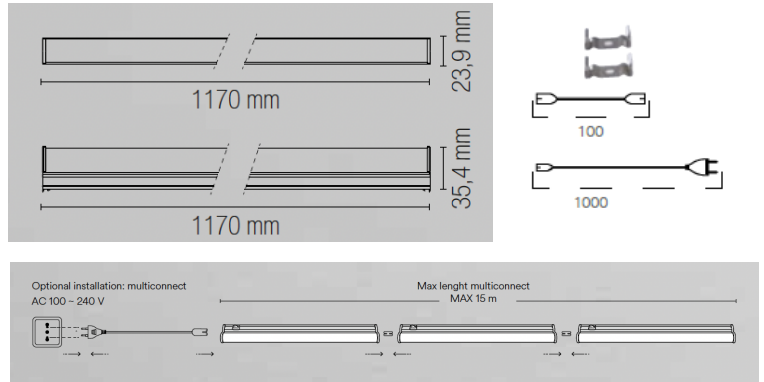

code	Watt/max	Volt	Energy class
8031440354684	15W	AC 100 - 240V	F

LEDBAR-T5-120

Materiale	Struttura in PC diffusore in pc
Material	PC white body with PC white diffuser
Colore	BIANCO
Colour	WHITE
Sorgente luminosa	LED SMD integrato
Light source	Built-in LED SMD
Driver	Integrato
	Built-in driver
Watt/max	15W
Codice ean	8031440354684
Ean Code	
Temperatura colore	4000K
Colour temperature	
Flusso luminoso	1565 lm
Luminous flux	
Durata	20.000h
Lifetime	
on/off	>10.000 on/off
Angolo di luce	135°
Beam angle	
CRI	>80
Grado IK	x
IK degree	

Classe energetica	F	
Energy class		
Classe isolamento	II	
Insulation class		
Grado IP	IP20	
IP degree		
Accessori inclusi	CAVI 1m + staffe di fissaggio a parete	
Included accessories	1 meter cable + wall bracket	
Tipo di connessione	singola o multiconnessione lineare	
Connection info	Single or linear multiconnection	
Tipo di packaging	COLOR-BOX	
Packaging info	COLOR-BOX	
Altezza inner-box	1210 mm	
Height inner-box		
Larghezza inner-box	38 mm	
Width inner-box		
Profondità inner-box	23 mm	
Depth inner-box		
Peso inner-box	\	
Weight inner-box		
Pezzi nell'inner-box	\	
Pcs in inner-box		
informazioni	H MASTER-BOX (cm)	142 cm
Master-box	LARGHEZZA MASTER-BOX (cm)	21,50 cm
	Pr. MASTER-BOX (cm)	14 cm
Master-box info	PESO MASTER-BOX	8,60
	SINGLE BOX IN MASTER	\