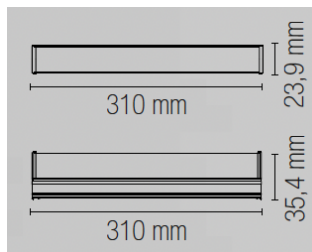

code	Watt/max	Volt	Energy class
8031440354691	5W	AC 100 - 240V	F

LEDBAR-T5-30

Materiale	Struttura in PC diffusore in pc
Material	PC white body with PC white diffuser
Colore	BIANCO
Colour	WHITE
Sorgente luminosa	LED SMD integrato
Light source	Built-in LED SMD
Driver	Integrato
	Built-in driver
Watt/max	5W
Codice ean	8031440354691
Ean Code	
Temperatura colore	4000K
Colour temperature	
Flusso luminoso	436 lm
Luminous flux	
Durata	20.000h
Lifetime	
on/off	>10.000 on/off
Angolo di luce	135°
Beam angle	
CRI	>80
Grado IK	x
IK degree	

Classe energetica	F	
Energy class		
Classe isolamento	II	
Insulation class		
Grado IP	IP20	
IP degree		
Accessori inclusi	CAVI 1m + staffe di fissaggio a parete	
Included accessories	1 meter cable + wall bracket	
Tipo di connessione	singola o multiconnessione lineare	
Connection info	Single or linear multiconnection	
Tipo di packaging	COLOR-BOX	
Packaging info	COLOR-BOX	
Altezza inner-box	365 mm	
Height inner-box		
Larghezza inner-box	38 mm	
Width inner-box		
Profondità inner-box	23 mm	
Depth inner-box		
Peso inner-box	\	
Weight inner-box		
Pezzi nell'inner-box	\	
Pcs in inner-box		
informazioni	H MASTER-BOX (cm)	56 cm
Master-box	LARGHEZZA MASTER-BOX (cm)	21,50 cm
	Pr. MASTER-BOX (cm)	14 cm
Master-box info	PESO MASTER-BOX	4.70
	SINGLE BOX IN MASTER	\