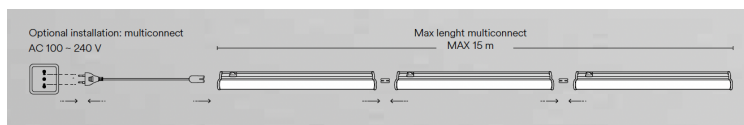

code	Watt/max	Volt	Energy class
8031440354691	5W	AC 100 - 240V	F

LEDBAR-T5-30

Materiale	Struttura in PC diffusore in pc
Material	PC white body with PC white diffuser
Colore	BIANCO
Colour	WHITE
Sorgente luminosa	LED SMD integrato
Light source	Built-in LED SMD
Driver	Integrato
	Built-in driver
Watt/max	5W
Codice ean	8031440354691
Ean Code	
Temperatura colore	4000K
Colour temperature	
Flusso luminoso	436 lm
Luminous flux	
Durata	20.000h
Lifetime	
on/off	>10.000 on/off
Angolo di luce	135°
Beam angle	
CRI	>80
Grado IK	x
IK degree	

Classe energetica	F	
Energy class		
Classe isolamento	II	
Insulation class		
Grado IP	IP20	
IP degree		
Accessori inclusi	CAVI 1m + staffe di fissaggio a parete	
Included accessories	1 meter cable + wall bracket	
Tipo di connessione	singola o multiconnessione lineare	
Connection info	Single or linear multiconnection	
Tipo di packaging	COLOR-BOX	
Packaging info	COLOR-BOX	
Altezza inner-box	365 mm	
Height inner-box		
Larghezza inner-box	38 mm	
Width inner-box		
Profondità inner-box	23 mm	
Depth inner-box		
Peso inner-box	\	
Weight inner-box		
Pezzi nell'inner-box	\	
Pcs in inner-box		
informazioni	H MASTER-BOX (cm)	56 cm
Master-box	LARGHEZZA MASTER-BOX (cm)	21,50 cm
	Pr. MASTER-BOX (cm)	14 cm
Master-box info	PESO MASTER-BOX	4.70
	SINGLE BOX IN MASTER	\