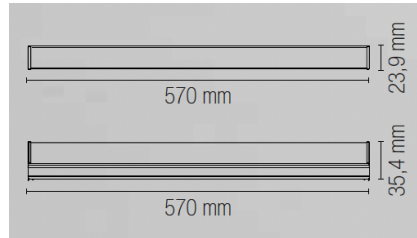

code	Watt/max	Volt	Energy class
<b>8031440354707</b>	8W	AC 100 - 240V	F

**LEDBAR-T5-60**

<b>Materiale</b>	Struttura in PC diffusore in pc
<b>Material</b>	PC white body with PC white diffuser
<b>Colore</b>	BIANCO
<b>Colour</b>	WHITE
<b>Sorgente luminosa</b>	LED SMD integrato
<b>Light source</b>	Built-in LED SMD
<b>Driver</b>	Integrato
	Built-in driver
<b>Watt/max</b>	8W
<b>Codice ean</b>	8031440354707
<b>Ean Code</b>	
<b>Temperatura colore</b>	4000K
<b>Colour temperature</b>	
<b>Flusso luminoso</b>	784 lm
<b>Luminous flux</b>	
<b>Durata</b>	20.000h
<b>Lifetime</b>	
<b>on/off</b>	>10.000 on/off
<b>Angolo di luce</b>	135°
<b>Beam angle</b>	
<b>CRI</b>	>80
<b>Grado IK</b>	x
<b>IK degree</b>	

<b>Classe energetica</b>	F	
<b>Energy class</b>		
<b>Classe isolamento</b>	II	
<b>Insulation class</b>		
<b>Grado IP</b>	IP20	
<b>IP degree</b>		
<b>Accessori inclusi</b>	CAVI 1m + staffe di fissaggio a parete	
<b>Included accessories</b>	1 meter cable + wall bracket	
<b>Tipo di connessione</b>	singola o multiconnessione lineare	
<b>Connection info</b>	Single or linear multiconnection	
<b>Tipo di packaging</b>	COLOR-BOX	
<b>Packaging info</b>	COLOR-BOX	
<b>Altezza inner-box</b>	610 mm	
<b>Height inner-box</b>		
<b>Larghezza inner-box</b>	38 mm	
<b>Width inner-box</b>		
<b>Profondità inner-box</b>	23 mm	
<b>Depth inner-box</b>		
<b>Peso inner-box</b>	\	
<b>Weight inner-box</b>		
<b>Pezzi nell'inner-box</b>	\	
<b>Pcs in inner-box</b>		
<b>informazioni</b>	H MASTER-BOX (cm)	82 cm
<b>Master-box</b>	LARGHEZZA MASTER-BOX (cm)	21,50 cm
	Pr. MASTER-BOX (cm)	14 cm
<b>Master-box info</b>	PESO MASTER-BOX	5.90
	SINGLE BOX IN MASTER	\