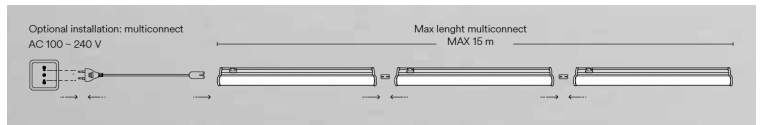

code	Watt/max	Volt	Energy class
<b>8031440354707</b>	8W	AC 100 - 240V	F

**LEDBAR-T5-60**

<b>Materiale</b>	Struttura in PC diffusore in pc
<b>Material</b>	PC white body with PC white diffuser
<b>Colore</b>	BIANCO
<b>Colour</b>	WHITE
<b>Sorgente luminosa</b>	LED SMD integrato
<b>Light source</b>	Built-in LED SMD
<b>Driver</b>	Integrato
	Built-in driver
<b>Watt/max</b>	8W
<b>Codice ean</b>	8031440354707
<b>Ean Code</b>	
<b>Temperatura colore</b>	4000K
<b>Colour temperature</b>	
<b>Flusso luminoso</b>	784 lm
<b>Luminous flux</b>	
<b>Durata</b>	20.000h
<b>Lifetime</b>	
<b>on/off</b>	>10.000 on/off
<b>Angolo di luce</b>	135°
<b>Beam angle</b>	
<b>CRI</b>	>80
<b>Grado IK</b>	x
<b>IK degree</b>	

<b>Classe energetica</b>	F	
<b>Energy class</b>		
<b>Classe isolamento</b>	II	
<b>Insulation class</b>		
<b>Grado IP</b>	IP20	
<b>IP degree</b>		
<b>Accessori inclusi</b>	CAVI 1m + staffe di fissaggio a parete	
<b>Included accessories</b>	1 meter cable + wall bracket	
<b>Tipo di connessione</b>	singola o multiconnessione lineare	
<b>Connection info</b>	Single or linear multiconnection	
<b>Tipo di packaging</b>	COLOR-BOX	
<b>Packaging info</b>	COLOR-BOX	
<b>Altezza inner-box</b>	610 mm	
<b>Height inner-box</b>		
<b>Larghezza inner-box</b>	38 mm	
<b>Width inner-box</b>		
<b>Profondità inner-box</b>	23 mm	
<b>Depth inner-box</b>		
<b>Peso inner-box</b>	\	
<b>Weight inner-box</b>		
<b>Pezzi nell'inner-box</b>	\	
<b>Pcs in inner-box</b>		
<b>informazioni</b>	H MASTER-BOX (cm)	82 cm
<b>Master-box</b>	LARGHEZZA MASTER-BOX (cm)	21,50 cm
	Pr. MASTER-BOX (cm)	14 cm
<b>Master-box info</b>	PESO MASTER-BOX	5.90
	SINGLE BOX IN MASTER	\