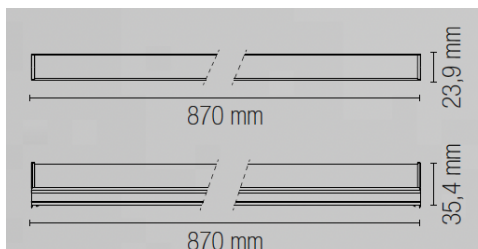

code	Watt/max	Volt	Energy class
8031440354677	12W	AC 100 - 240V	F

LEDBAR-T5-90

Materiale	Struttura in PC diffusore in pc	Classe energetica	F
Material	PC white body with PC white diffuser	Energy class	
Colore	BIANCO	Classe isolamento	II
Colour	WHITE	Insulation class	
Sorgente luminosa	LED SMD integrato	Grado IP	IP20
Light source	Built-in LED SMD	IP degree	
Driver	Integrato	Accessori inclusi	CAVI 1m + staffe di fissaggio a parete
	Built-in driver	Included accessories	1 meter cable + wall bracket
Watt/max	12W	Tipo di connessione	singola o multiconnessione lineare
		Connection info	Single or linear multiconnection
Codice ean	8031440354677	Tipo di packaging	COLOR-BOX
Ean Code		Packaging info	COLOR-BOX
Temperatura colore	4000K	Altezza inner-box	910 mm
Colour temperature		Height inner-box	
Flusso luminoso	1249 lm	Larghezza inner-box	38 mm
Luminous flux		Width inner-box	
Durata	20.000h	Profondità inner-box	23 mm
Lifetime		Depth inner-box	
on/off	>10.000 on/off	Peso inner-box	\
		Weight inner-box	
Angolo di luce	135°	Pezzi nell'inner-box	\
Beam angle		Pcs in inner-box	
CRI	>80	informazioni	H MASTER-BOX (cm) 111 cm
		Master-box	LARGHEZZA MASTER-BOX (cm) 21,50 cm
Grado IK	x		Pr. MASTER-BOX (cm) 14 cm
IK degree		Master-box info	PESO MASTER-BOX 7.20
			SINGLE BOX IN MASTER \