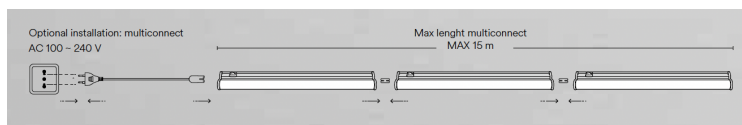

code	Watt/max	Volt	Energy class
8031440354677	12W	AC 100 - 240V	F

LEDBAR-T5-90

Materiale	Struttura in PC diffusore in pc	Classe energetica	F
Material	PC white body with PC white diffuser	Energy class	
Colore	BIANCO	Classe isolamento	II
Colour	WHITE	Insulation class	
Sorgente luminosa	LED SMD integrato	Grado IP	IP20
Light source	Built-in LED SMD	IP degree	
Driver	Integrato	Accessori inclusi	CAVI 1m + staffe di fissaggio a parete
	Built-in driver	Included accessories	1 meter cable + wall bracket
Watt/max	12W	Tipo di connessione	singola o multiconnessione lineare
		Connection info	Single or linear multiconnection
Codice ean	8031440354677	Tipo di packaging	COLOR-BOX
Ean Code		Packaging info	COLOR-BOX
Temperatura colore	4000K	Altezza inner-box	910 mm
Colour temperature		Height inner-box	
Flusso luminoso	1249 lm	Larghezza inner-box	38 mm
Luminous flux		Width inner-box	
Durata	20.000h	Profondità inner-box	23 mm
Lifetime		Depth inner-box	
on/off	>10.000 on/off	Peso inner-box	\
		Weight inner-box	
Angolo di luce	135°	Pezzi nell'inner-box	\
Beam angle		Pcs in inner-box	
CRI	>80	informazioni	H MASTER-BOX (cm) 111 cm
		Master-box	LARGHEZZA MASTER-BOX (cm) 21,50 cm
Grado IK	x		Pr. MASTER-BOX (cm) 14 cm
IK degree		Master-box info	PESO MASTER-BOX 7.20
			SINGLE BOX IN MASTER \