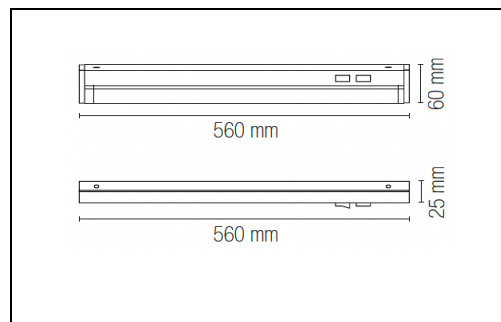

code	Watt/max	Volt	Energy class
8031440355100	8W	230V	F

LEDBAR-MOVIE

Materiale		
<i>Material</i>	struttura in PC, diffusore in PC	PC
Colore	body with, PC diffuser	
<i>Colour</i>		
Sorgente luminosa	LED SMD INTEGRATO	
<i>Light source</i>		
color temperature	Temperatura colore selezionabile Selectable color temperature 2700K / 4000K / 6500K	
watt	8W	
Codice ean	8031440355100	
<i>Ean Code</i>		
altezza	25 mm	
<i>height</i>		
larghezza	560 mm	
<i>width</i>		
profondità	60 mm	
<i>depth</i>		
CRI	> 80	
fascio luminoso	120°	
<i>beam angle</i>		
LUMEN	800 lm	
durata e on/off	\	
<i>on/off and lifetime</i>		

Classe energetica:	F
<i>energy class</i>	
Classe isolamento:	2
<i>Insulation class</i>	
Grado IP	IP20
<i>grado ik</i>	
Driver integrato	built-in driver
Dimmer	non dimmerabile not dimmable
Tipo di packaging	avana box
<i>Packaging infc</i>	
Altezza inner-box	80 mm
<i>Height inner-box</i>	
Larghezza inner-box	555 mm
<i>Width inner-box</i>	
Profondità inner-box	34 mm
<i>Depth inner-box</i>	
Peso inner-box	\
<i>Weight inner-box</i>	
Pezzi nell'inner-box	1 pz
<i>Pcs in inner-box</i>	
informazioni	H MASTER-BOX (cm) \
Master-box	LARGHEZZA MASTER-BOX (cm) \
	Pr. MASTER-BOX (cm) \
Master-box info	PESO MASTER-BOX \
	SINGLE BOX IN MASTER \