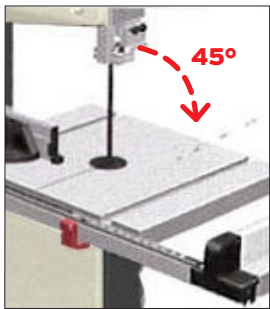

SEGHE A NASTRO PER LEGNO WOODWORKING BAND SAWS

Mod.

BS 1400 80/200

NEW

Cod. BS1400 80/200-2020

EAN: 8032770669233

- Telaio in tubolare di acciaio saldato per una buona rigidità di struttura
- Piano di lavoro inclinabile a 45 ° per tagli obliqui
- Motore ad induzione 250 W estremamente silenzioso ideale per utilizzo intenso
- Convogliatore d'aspirazione
- Guidalama
- Sistema di tensione della lama con volano
- Due volani in d'alluminio perfettamente equilibrati
- Con microswitch

- Steel structure
- 45° tilting working table
- Strong induction motor 250 W
- Dust suction chute
- Blade guide
- Blade tension with flywheel
- Alu. balanced flywheels
- With microswitch

UTENSILI RICAMBIO / SPARE TOOLS: STANDARD:
BS1400 NASTRO Nastro sega mm.1400 - EAN:8032770668007

MONOFASE
1 PHASE
(V 220-240/50 HZ)

X=300 Y=300 mm

H=80 P=200 mm

1400x6,5x0,35 mm

15 m/s

INDUCTION MOTOR + BELT

250 Watt

ø 202 mm

730x410x300 mm

17 Kg