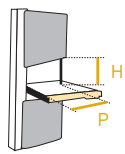

MONOFASE
1 PHASE
(V 220-240/50 HZ)

X=300 Y=300 mm

H=80 P=200 mm

1400x6,5x0,35 mm

15 m/s

INDUCTION MOTOR + BELT

250 Watt

ø 202 mm