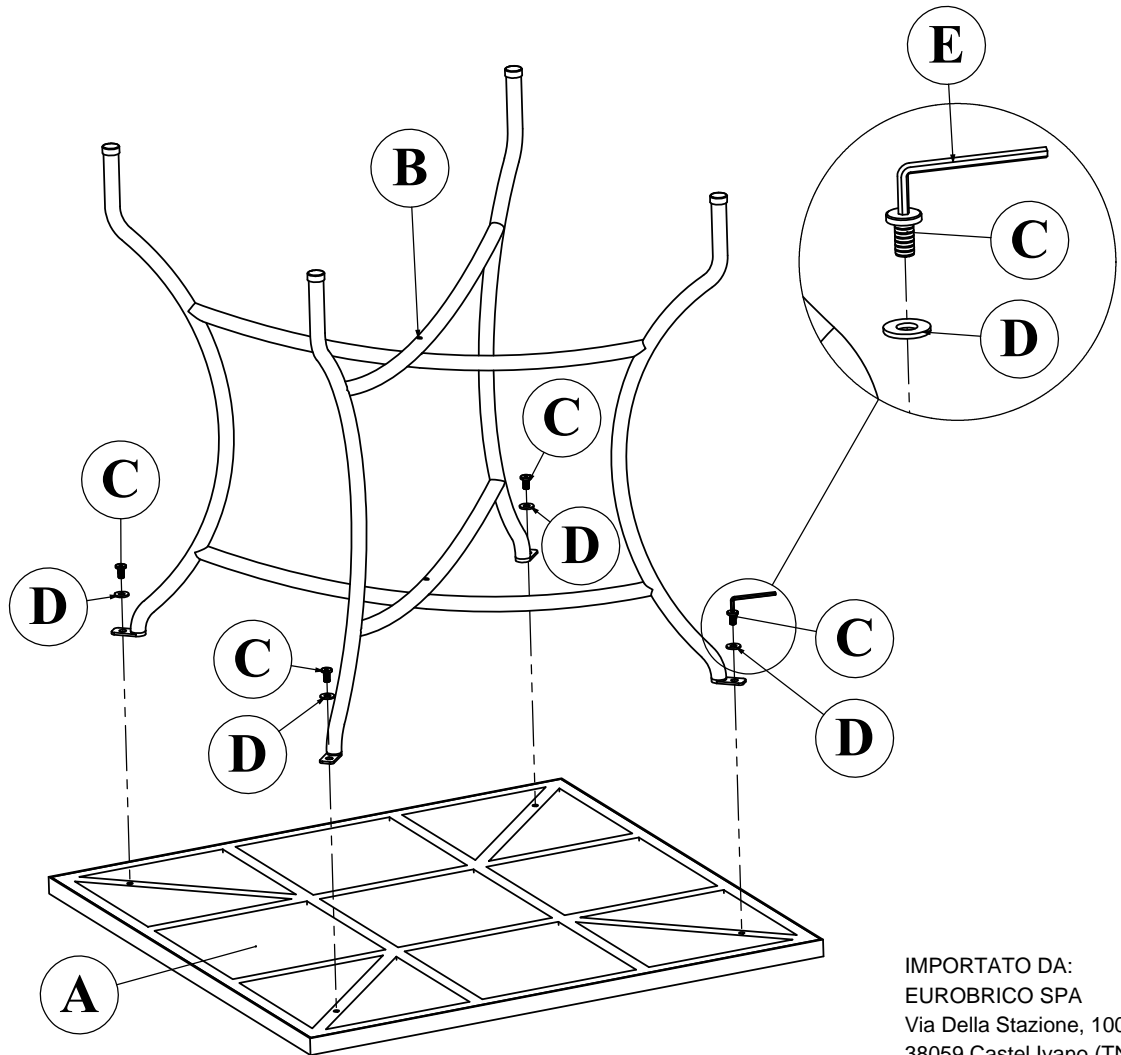

ISTRUZIONI DI MONTAGGIO
CODICE: 407288

A 1 pc

B 1 pc

C 4 pcs

Ø8x15 (mm)

D 4 pcs

Ø20 x H2 (mm)

E 1 pc

M 4 (mm)

IMPORTATO DA:
EUROBRICO SPA
Via Della Stazione, 100
38059 Castel Ivano (TN)
www.eurobrico.com
MADE IN VIETNAM