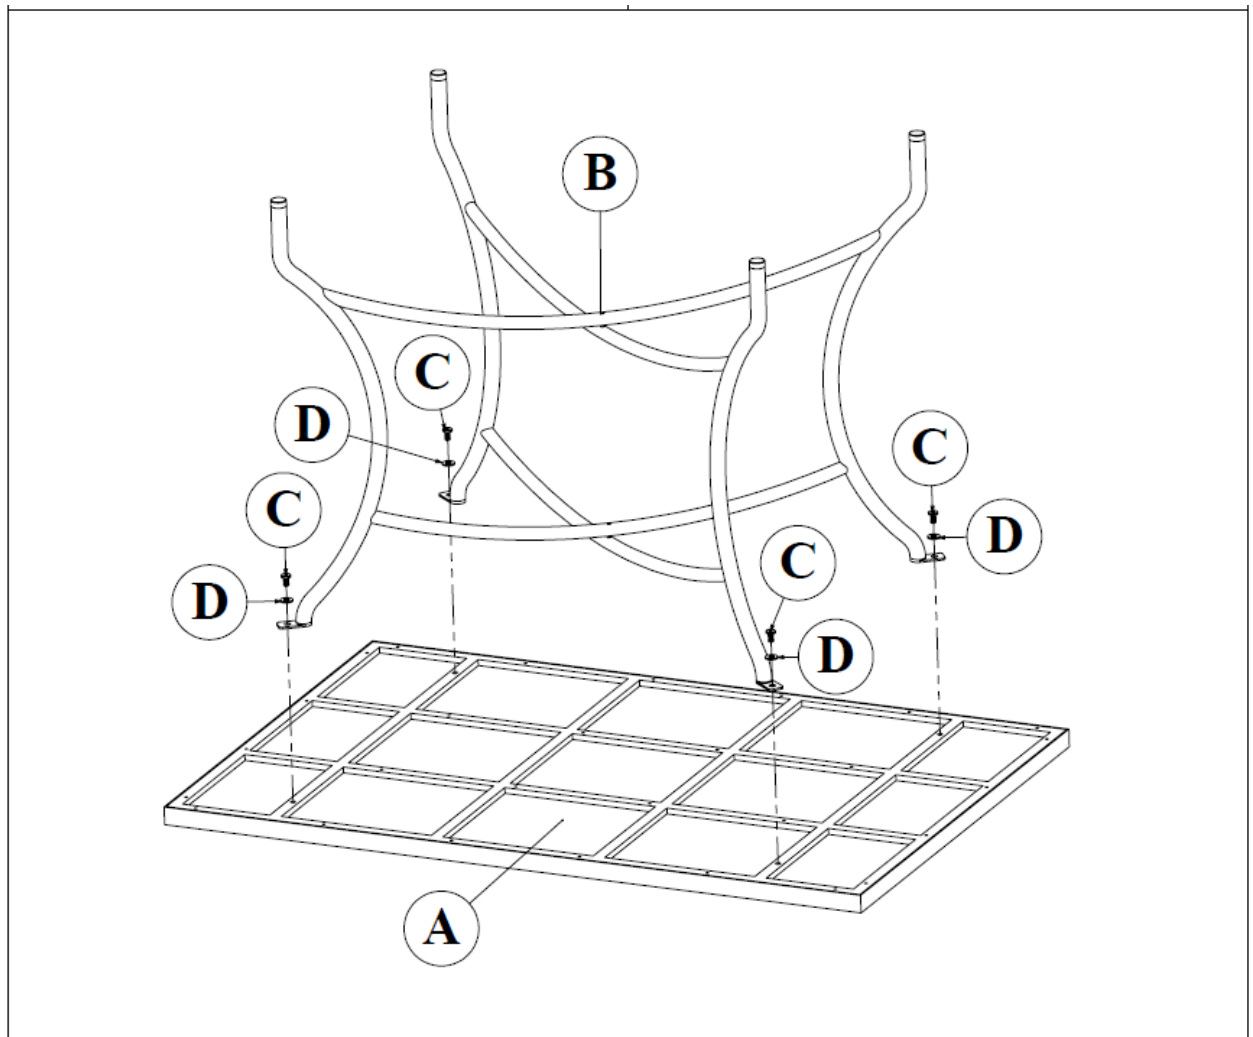

LISTA DEI COMPONENTI