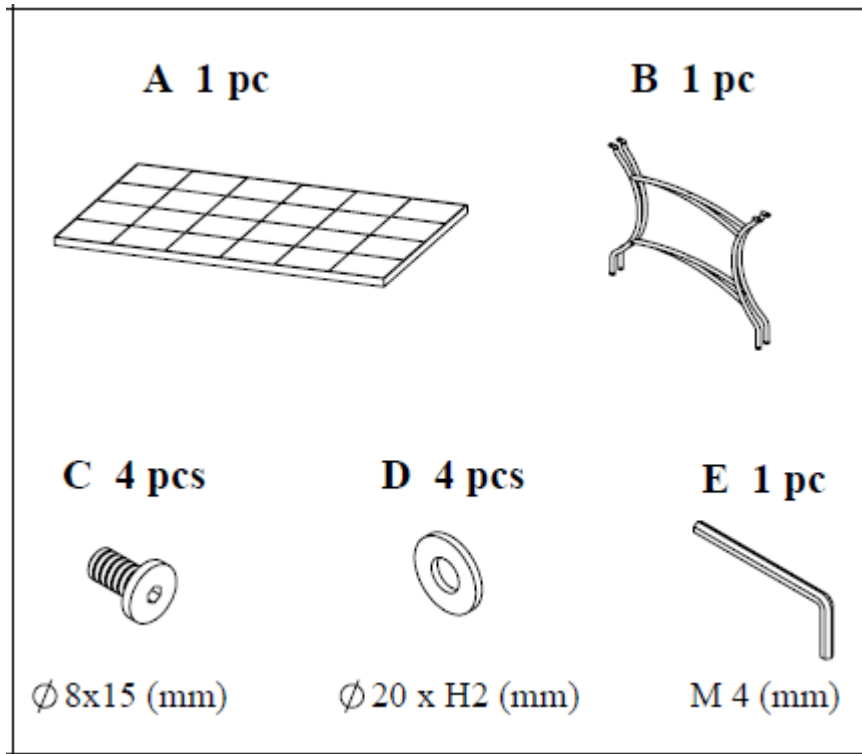

LISTA DEI COMPONENTI