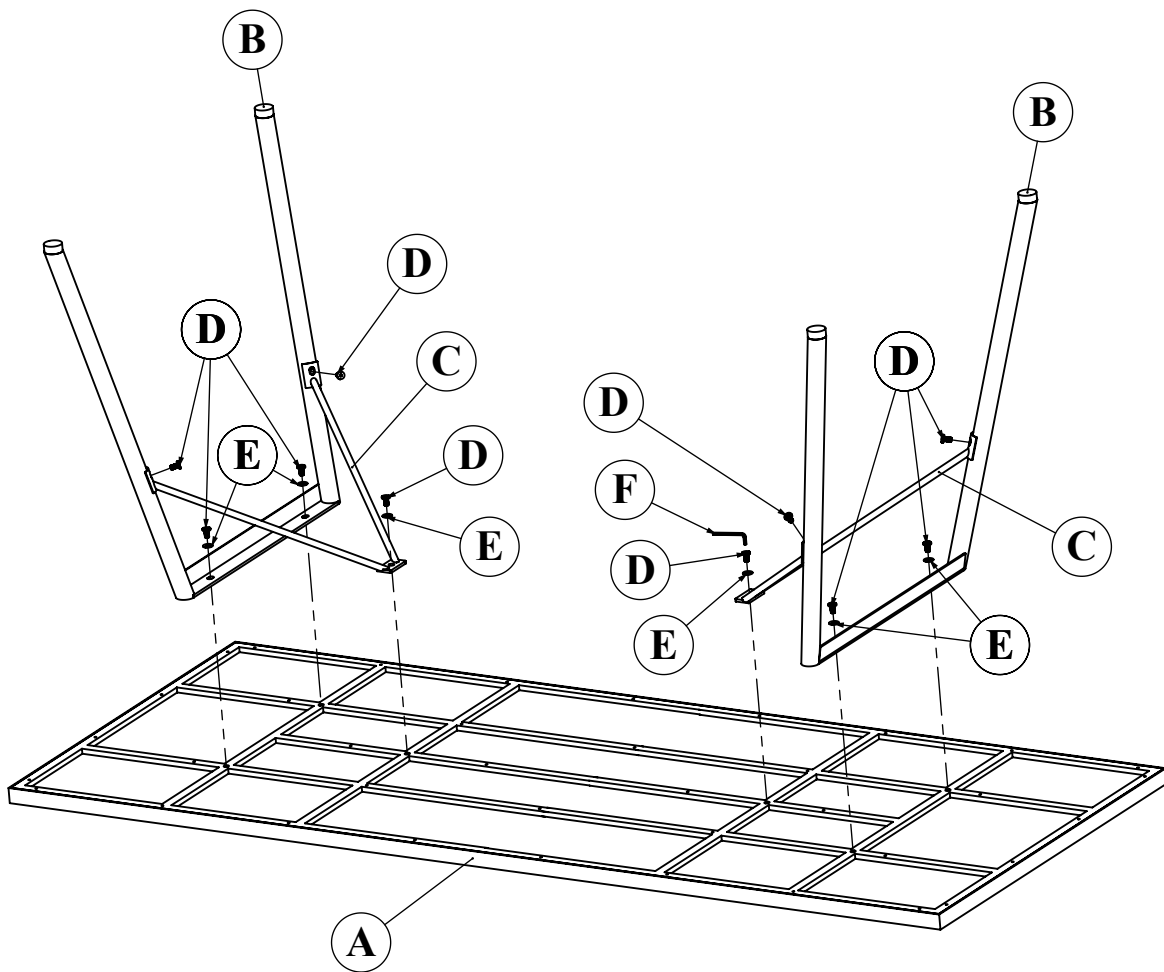

20 MIN

A 1 pc

B 2 pcs

C 2 pcs

D 10 pcs

Ø 8x15 (mm)

E 6 pcs

Ø 16x9xH1 (mm)

F 1 pc

M 4 (mm)

1

IMPORTATO DA:
EUROBRICO SPA
Via Della Stazione, 100
38059 Castel Ivano (TN)
www.eurobrico.com

MADE IN VIETNAM